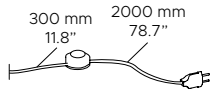

TA

Dimmerabile a tre livelli di intensità
su base (100% - 70% - 30%)

*Dimmable with three intensity levels
(100% - 70% - 30%) on the base*

L: 2000 mm
L: 78.7"

**FL**

Dimmerabile a piede

Dimmable with foot control