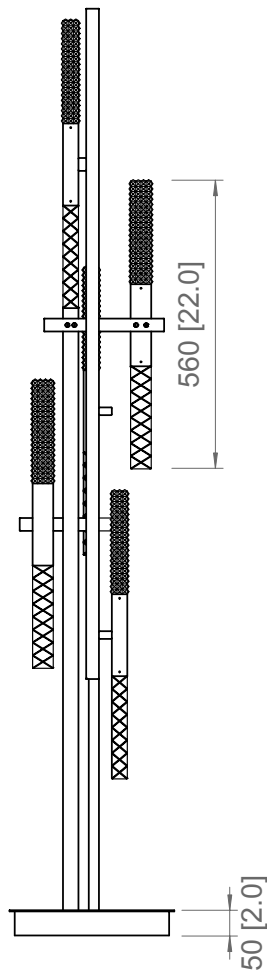

SPECIFICHE PRODOTTO / PRODUCT SPECIFICS

MIKADO AP
MIKADO AP SOLO/2

MIKADO TA
MIKADO FL

MIKADO SO
MIKADO SO DOUBLE

p.2

p.4
p.5

p.6
p.7

p.8
p.9

L: 300 + 2000 mm
L: 11.8" + 78.7"

FONTE LUMINOSA / LIGHT SOURCE**220-240V**

LED module

AP

4 x 4W
LED module
Emissione / Light emission: 2.240 Lm 3.000 K;
CRI: >90
IP20

AP SOLO/2

2 x 4W
LED module
Emissione / Light emission: 1.120 Lm
3.000 K; CRI: >90
IP20

AP AP SOLO/2 / SO / SO DOUBLE

PRODOTTO / PRODUCT IMBALLI / PACKAGING

Peso-Weight
4 kg / 8.8 lbs

Box 1
L: 520 mm / 20.4"
P-W: 520 mm / 20.4"
H: 320 mm / 12.6"
Peso-Weight: 5 kg / 11 lbs

PRODOTTO / PRODUCT **IMBALLI / PACKAGING**

Peso-Weight	Box 1
2 kg / 4.4 lbs	L: 320 mm / 12.6"
	P-W: 320 mm / 12.6"
	H: 130 mm / 5.1"
	Peso-Weight: 3 kg / 6.6 lbs

PRODOTTO / PRODUCT IMBALLI / PACKAGING

<p>Peso-Weight 11 kg / 24.2 lbs</p>	<p>Box 1 L: 360 mm / 14.2" P-W: 360 mm / 14.2" H: 890 mm / 35" Peso-Weight: 12 kg / 26.5 lbs</p>
--	---