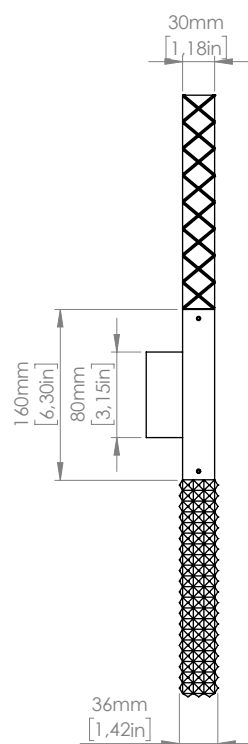

L: 300 + 2000 mm
L: 11.8" + 78.7"

FONTE LUMINOSA / LIGHT SOURCE**220-240V**

LED module

AP

4 x 4W
LED module
Emissione / Light emission: 2.240 Lm 3.000 K;
CRI: >90
IP20

AP SOLO/2

2 x 4W
LED module
Emissione / Light emission: 1.120 Lm
3.000 K; CRI: >90
IP20

6 x 4W
LED module
Light emission: 3.360 Lm
3.000 K; CRI: >90
IP20

FL / SO

10 x 4W
LED module
Light emission: 5.600 Lm
3.000 K; CRI: >90
IP20

SO DOUBLE

20 x 4W
LED module
Light emission: 11.200 Lm
3.000 K; CRI: >90
IP20

AP AP SOLO/2 / SO / SO DOUBLE

PRODOTTO / PRODUCT IMBALLI / PACKAGING

Peso-Weight
4 kg / 8.8 lbs

Box 1
L: 520 mm / 20.4"
P-W: 520 mm / 20.4"
H: 320 mm / 12.6"
Peso-Weight: 5 kg / 11 lbs

PRODOTTO / PRODUCT **IMBALLI / PACKAGING**

Peso-Weight	Box 1
2 kg / 4.4 lbs	L: 320 mm / 12.6"
	P-W: 320 mm / 12.6"
	H: 130 mm / 5.1"
	Peso-Weight: 3 kg / 6.6 lbs

PRODOTTO / PRODUCT IMBALLI / PACKAGING

<p>Peso-Weight 11 kg / 24.2 lbs</p>	<p>Box 1 L: 360 mm / 14.2" P-W: 360 mm / 14.2" H: 890 mm / 35" Peso-Weight: 12 kg / 26.5 lbs</p>
--	---