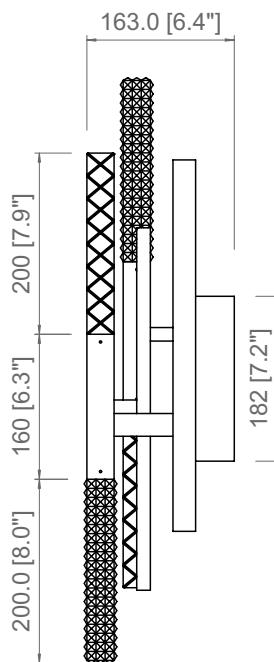

L: 300 + 2000 mm
L: 11.8" + 78.7"

FONTE LUMINOSA / LIGHT SOURCE**220-240V**

LED module

AP

4 x 4W
LED module
Emissione / Light emission: 2.240 Lm 3.000 K;
CRI: >90
IP20

AP SOLO/2

2 x 4W
LED module
Emissione / Light emission: 1.120 Lm
3.000 K; CRI: >90
IP20

6 x 4W
LED module
Light emission: 3.360 Lm
3.000 K; CRI: >90
IP20

FL / SO

10 x 4W
LED module
Light emission: 5.600 Lm
3.000 K; CRI: >90
IP20

SO DOUBLE

20 x 4W
LED module
Light emission: 11.200 Lm
3.000 K; CRI: >90
IP20

AP AP SOLO/2 / SO / SO DOUBLE

PRODOTTO / PRODUCT IMBALLI / PACKAGING

Peso-Weight
4 kg / 8.8 lbs

Box 1
L: 520 mm / 20.4"
P-W: 520 mm / 20.4"
H: 320 mm / 12.6"
Peso-Weight: 5 kg / 11 lbs

PRODOTTO / PRODUCT **IMBALLI / PACKAGING**