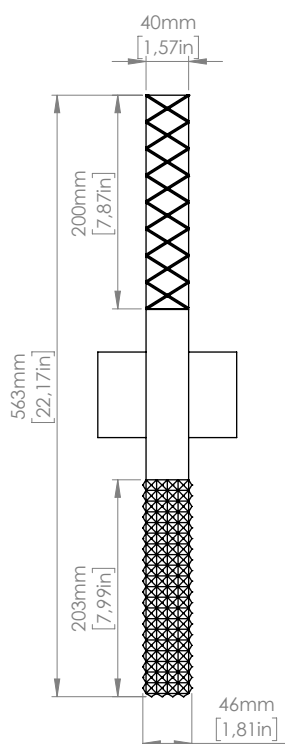

L: 300 + 2000 mm
L: 11.8" + 78.7"

FONTE LUMINOSA / LIGHT SOURCE**220-240V**

LED module

AP

4 x 4W
LED module
Emissione / Light emission: 2.240 Lm 3.000 K;
CRI: >90
IP20

AP SOLO/2

2 x 4W
LED module
Emissione / Light emission: 1.120 Lm
3.000 K; CRI: >90
IP20

AP AP SOLO/2 / SO / SO DOUBLE

PRODOTTO / PRODUCT IMBALLI / PACKAGING

Peso-Weight
4 kg / 8.8 lbs

Box 1
L: 520 mm / 20.4"
P-W: 520 mm / 20.4"
H: 320 mm / 12.6"
Peso-Weight: 5 kg / 11 lbs

PRODOTTO / PRODUCT **IMBALLI / PACKAGING**

Peso-Weight	Box 1
2 kg / 4.4 lbs	L: 320 mm / 12.6"
	P-W: 320 mm / 12.6"
	H: 130 mm / 5.1"
	Peso-Weight: 3 kg / 6.6 lbs

PRODOTTO / PRODUCT IMBALLI / PACKAGING

<p>Peso-Weight 11 kg / 24.2 lbs</p>	<p>Box 1 L: 360 mm / 14.2" P-W: 360 mm / 14.2" H: 890 mm / 35" Peso-Weight: 12 kg / 26.5 lbs</p>
--	---