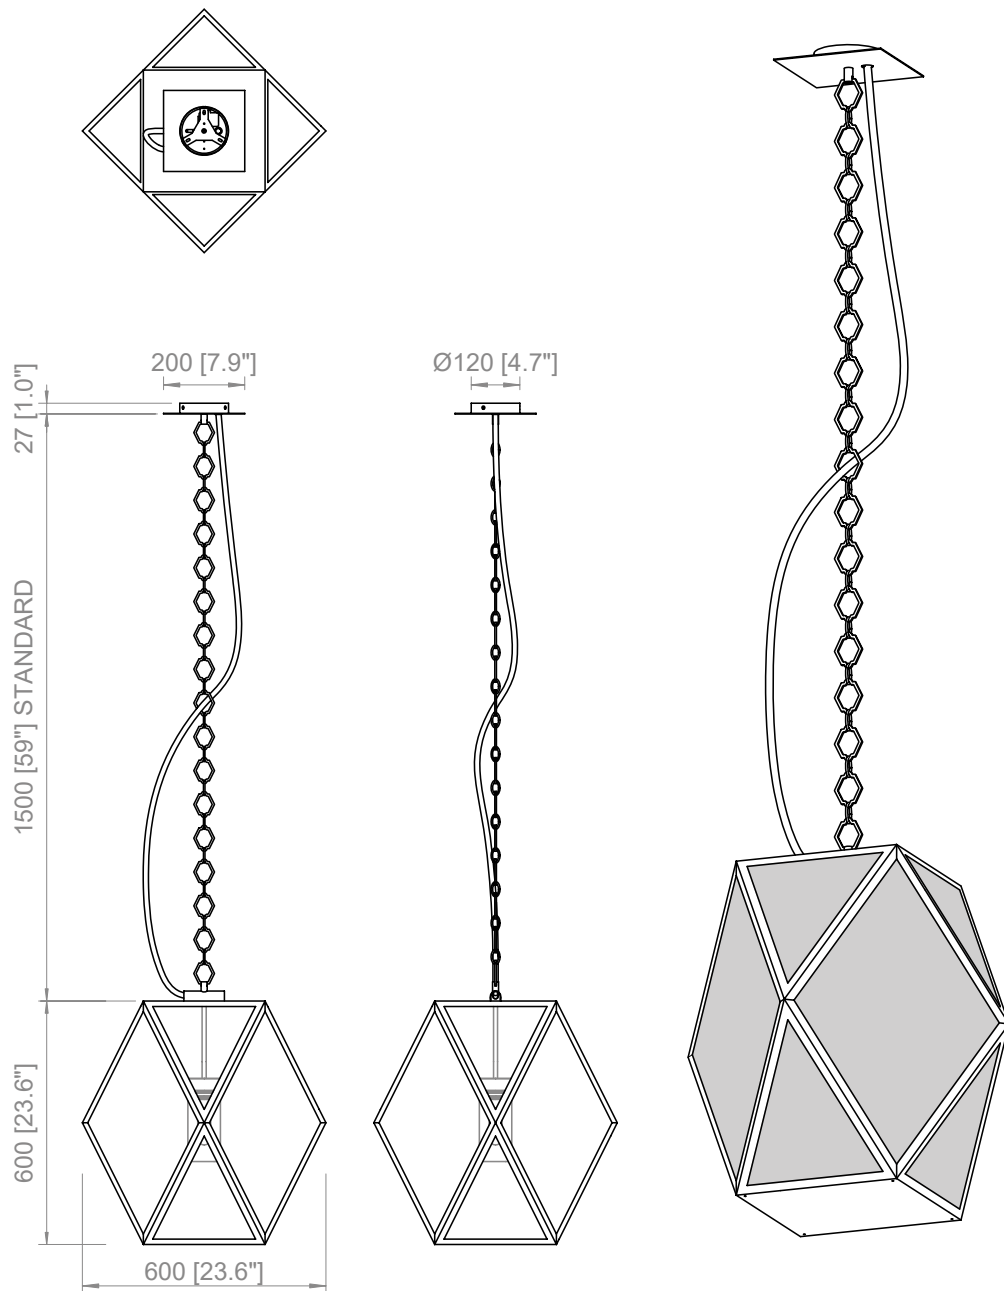

PRDOTTO / PRODUCT   **IMBALLI / PACKAGING**

Peso-Weight
11 kg / 24.2 lbs

Box 1
L: 640 mm / 25.2"
P-W: 640 mm / 25.2"
H: 730 mm / 28.7"
Peso-Weight: 12.5 kg / 27.5 lbs