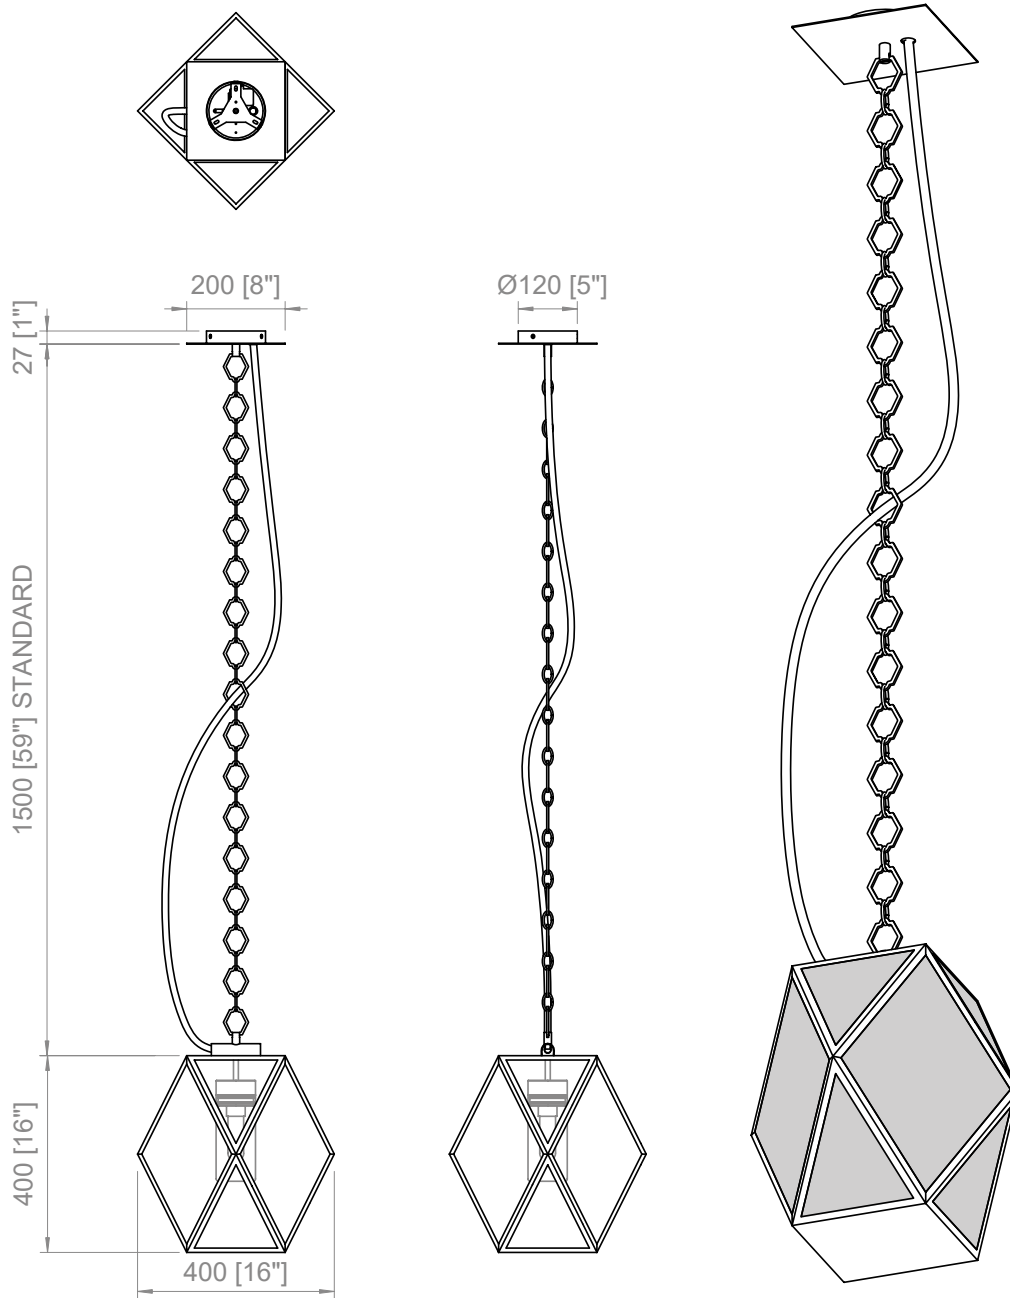

La finitura bronzo di Muse Lantern è stata trattata per resistere agli spazi esterni e agli agenti atmosferici, la maniglia presente è in cuoio intrecciato marrone testa di moro. Il diffusore in materiale plastico rimane nella finitura ambra trasparente. Muse Lantern Outdoor Battery è disponibile nelle dimensioni small, medium e large.

P-W: 520 mm / 20.4"

H: 550 mm / 21.6"

Peso-Weight: 7 kg / 15.4 lbs

PRDOTTO / PRODUCT IMBALLI / PACKAGING

Peso-Weight
11 kg / 24.2 lbs

Box 1
L: 640 mm / 25.2"
P-W: 640 mm / 25.2"
H: 730 mm / 28.7"
Peso-Weight: 12.5 kg / 27.5 lbs