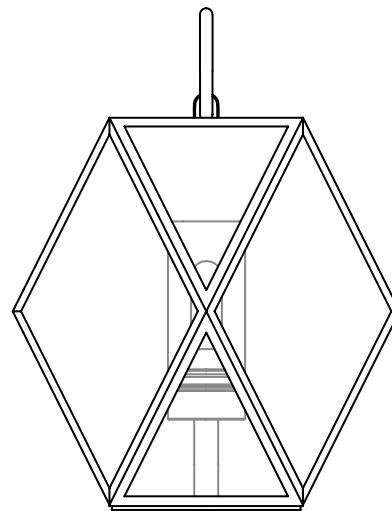

PRDOTTO / PRODUCT   **IMBALLI / PACKAGING**

Peso-Weight
6 kg / 13.2 lbs

Box 1
L: 520 mm / 20.4"
P-W: 520 mm / 20.4"
H: 550 mm / 21.6"
Peso-Weight: 7 kg / 15.4 lbs