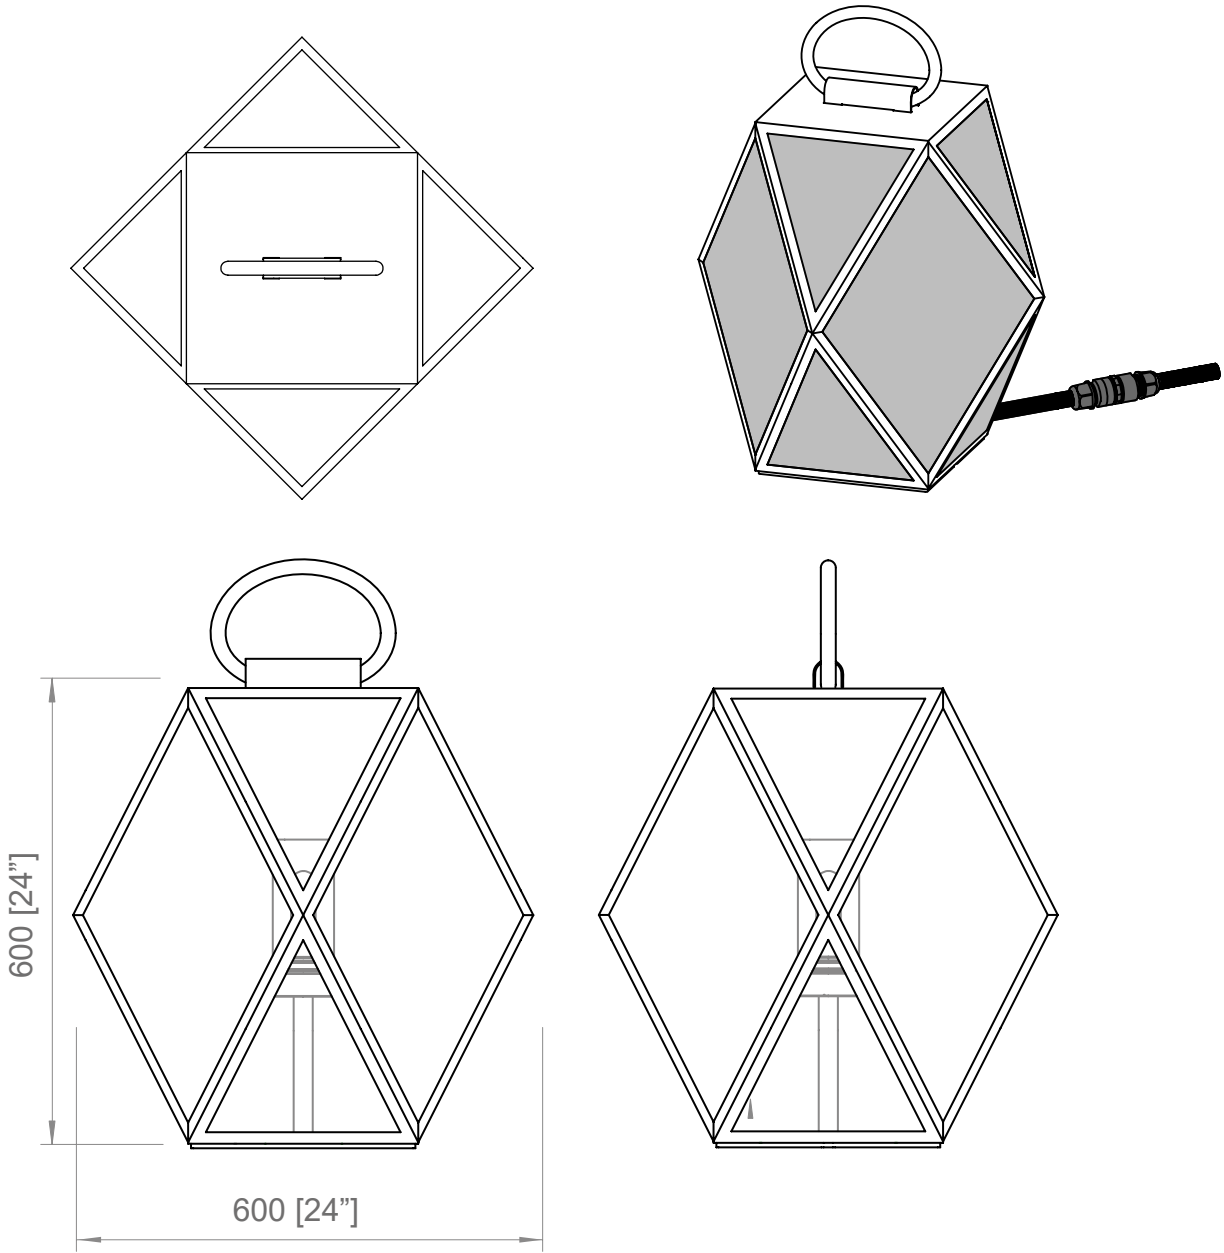

PRDOTTO / PRODUCT   **IMBALLI / PACKAGING**

Peso-Weight
11 kg / 24.2 lbs

Box 1
L: 640 mm / 25.2"
P-W: 640 mm / 25.2"
H: 730 mm / 28.7"
Peso-Weight: 12.5 kg / 27.5 lbs