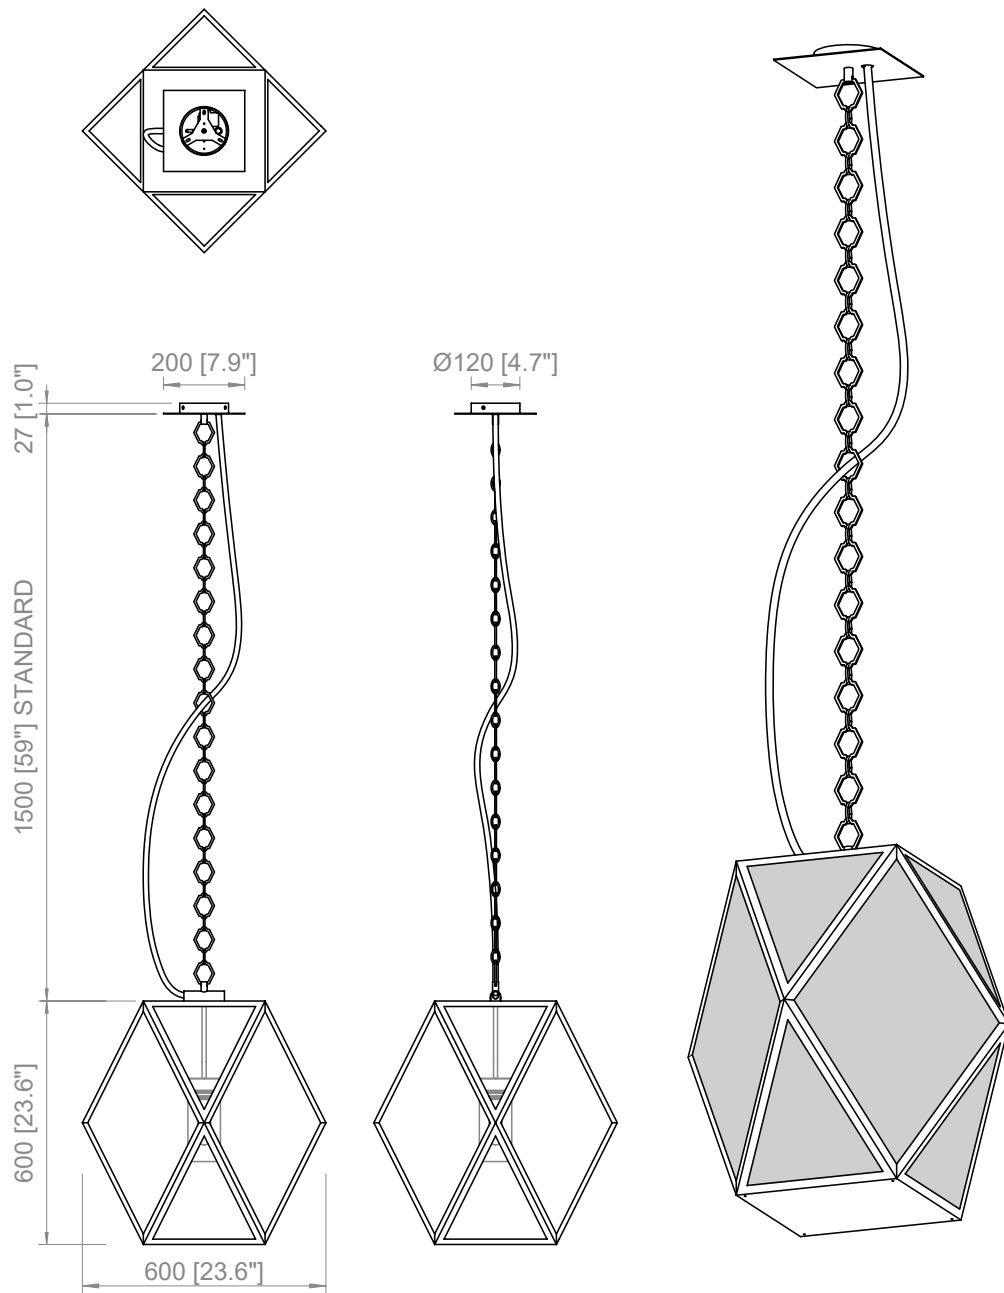

PRDOTTO / PRODUCT   **IMBALLI / PACKAGING**

Peso-Weight
11 kg / 24.2 lbs

Box 1
L: 640 mm / 25.2"
P-W: 640 mm / 25.2"
H: 730 mm / 28.7"
Peso-Weight: 12.5 kg / 27.5 lbs