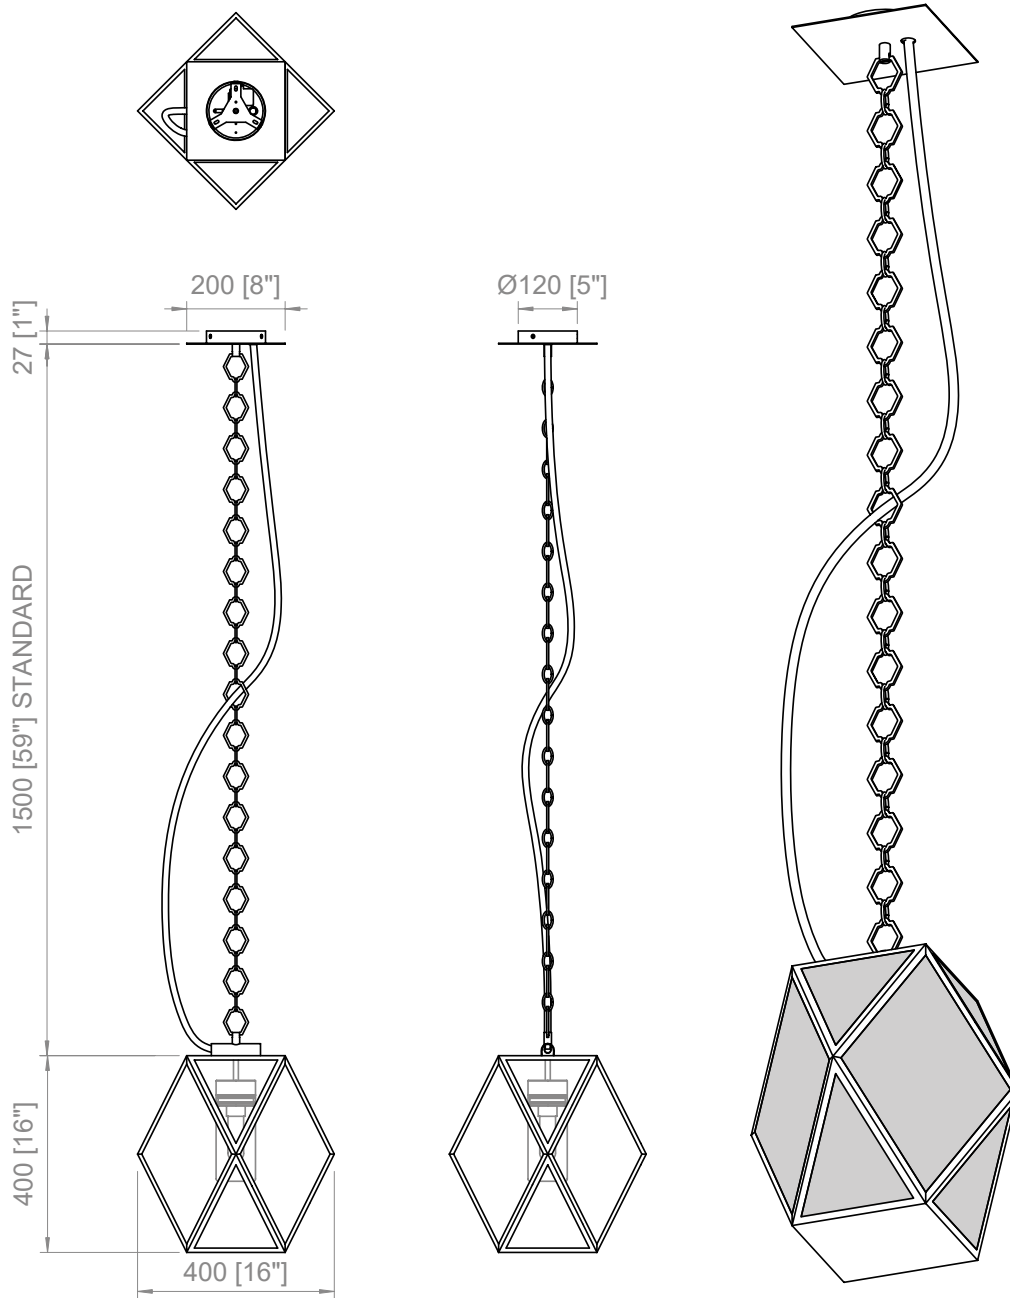

PRDOTTO / PRODUCT IMBALLI / PACKAGING

Peso-Weight
6 kg / 13.2 lbs

Box 1
L: 520 mm / 20.4"
P-W: 520 mm / 20.4"
H: 550 mm / 21.6"
Peso-Weight: 7 kg / 15.4 lbs