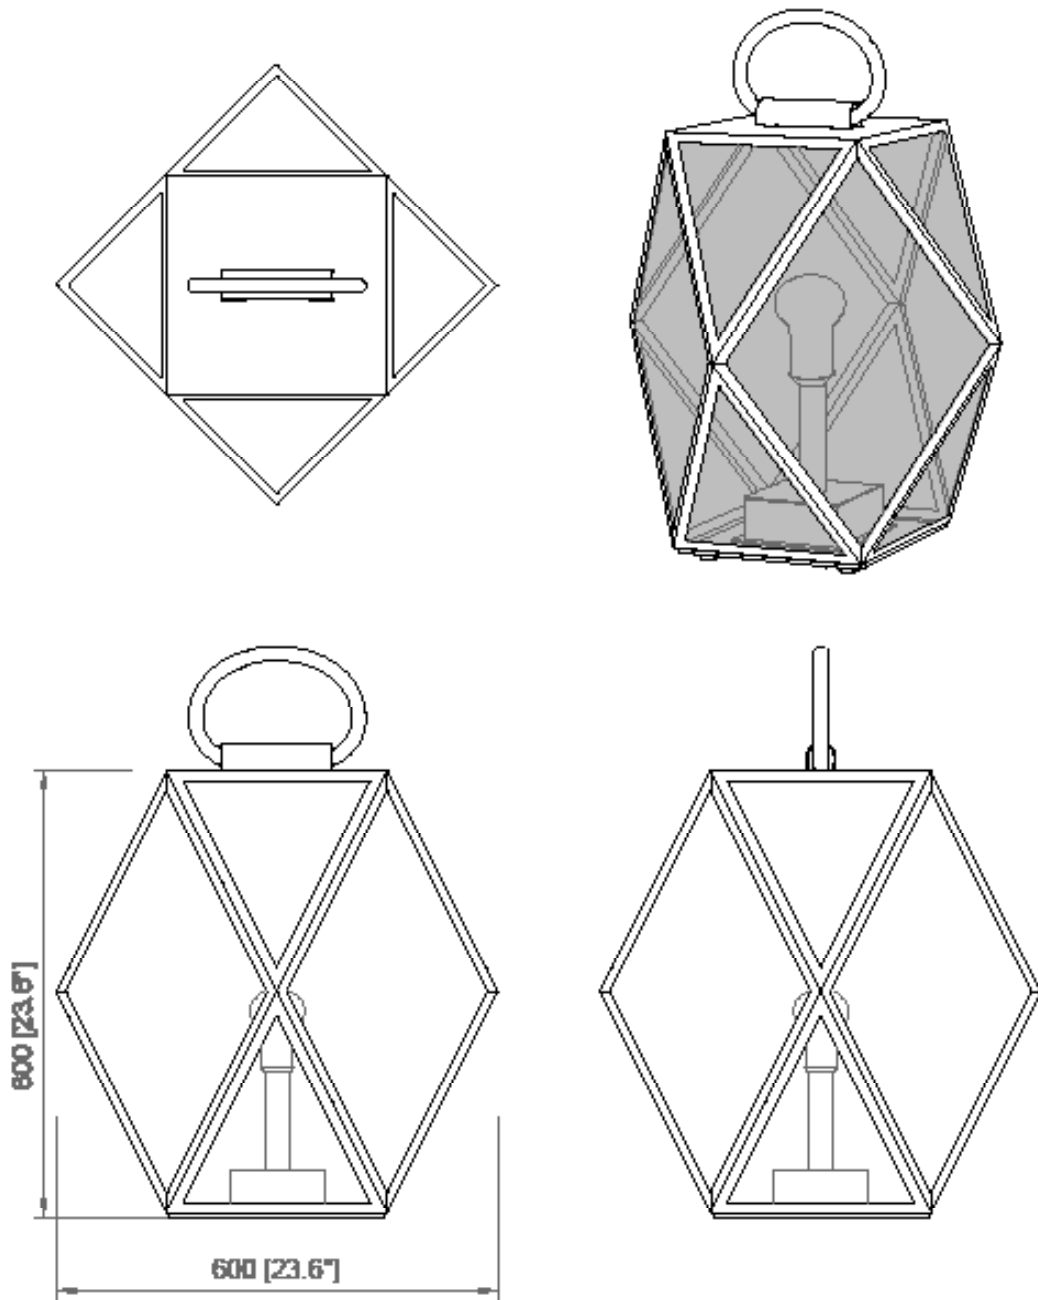

PRDOTTO / PRODUCT IMBALLI / PACKAGING

Peso-Weight
11 kg / 24.2 lbs

Box 1
L: 640 mm / 25.2"
P-W: 640 mm / 25.2"
H: 730 mm / 28.7"
Peso-Weight: 12.5 kg / 27.5 lbs