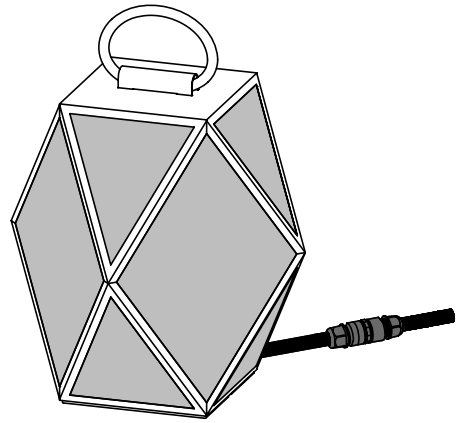

PRDOTTO / PRODUCT   **IMBALLI / PACKAGING**

Peso-Weight
6 kg / 13.2 lbs

Box 1
L: 520 mm / 20.4"
P-W: 520 mm / 20.4"
H: 550 mm / 21.6"
Peso-Weight: 7 kg / 15.4 lbs