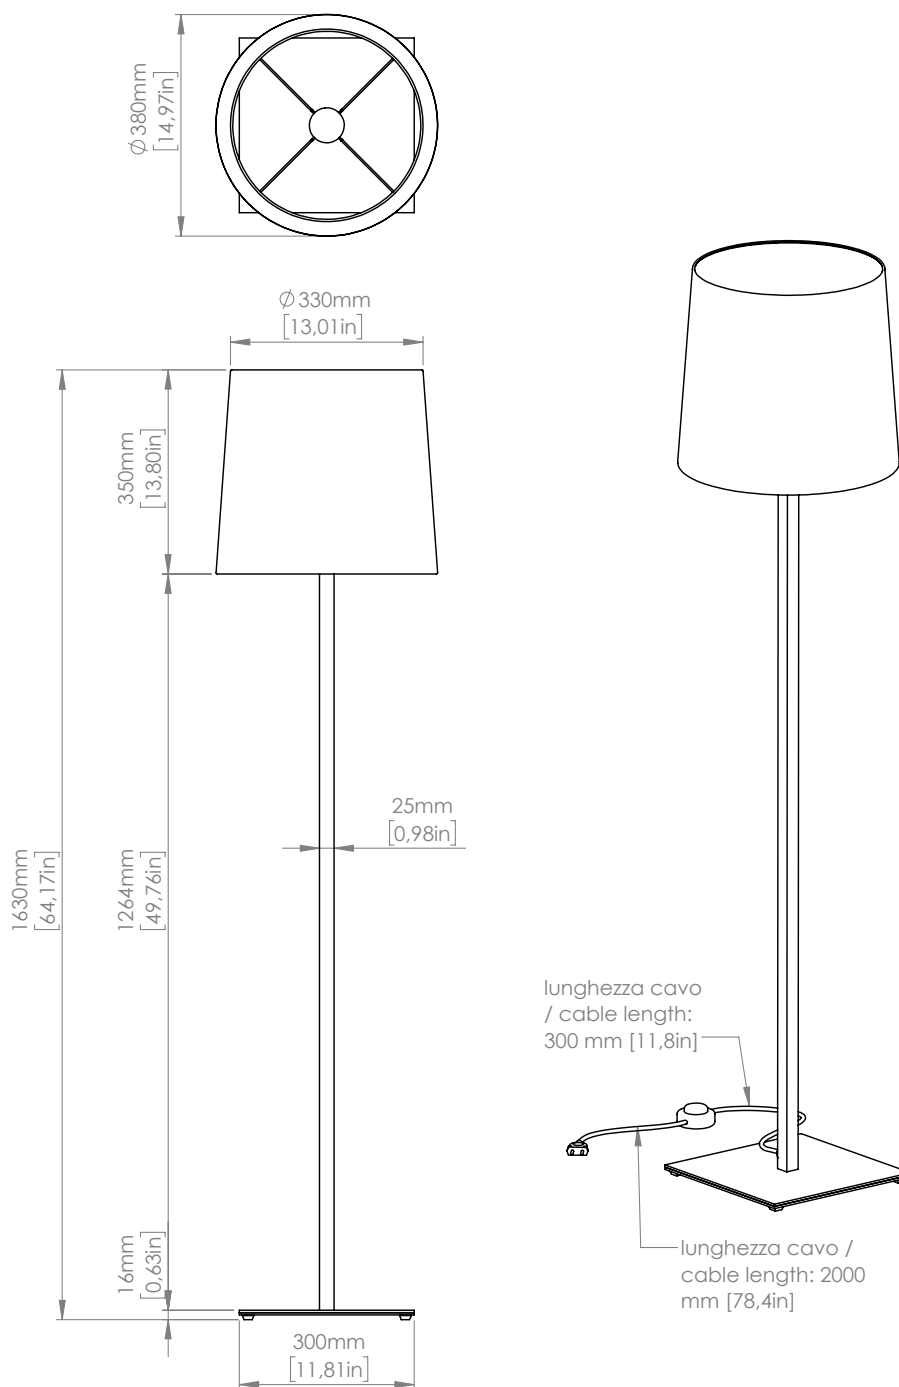

PRODOTTO / PRODUCT IMBALLI / PACKAGING

| Peso-Weight | Box 1 | Box 2 |
|----------------|-----------------------------|-----------------------------|
| 2 kg / 4.4 lbs | L: 270 mm / 10.6" | L: 270 mm / 10.6" |
| | P-W: 260 mm / 10.2" | P-W: 260 mm / 10.2" |
| | H: 300 mm / 11.8" | H: 300 mm / 11.8" |
| | Peso-Weight: 2 kg / 4.4 lbs | Peso-Weight: 1 kg / 2.2 lbs |

PRODOTTO / PRODUCT IMBALLI / PACKAGING

| Peso-Weight | Box 1 | Box 2 |
|--------------------|-----------------------------|-----------------------------|
| 2 kg / 4.4 lbs | L: 260 mm / 10.2" | L: 270 mm / 10.6" |
| | P-W: 260 mm / 10.2" | P-W: 260 mm / 10.2" |
| | H: 200 mm / 7.8" | H: 300 mm / 11.8" |
| | Peso-Weight: 2 kg / 4.4 lbs | Peso-Weight: 1 kg / 2.2 lbs |

PRODOTTO / PRODUCT IMBALLI / PACKAGING

| Peso-Weight | Box 1 | Box 2 |
|------------------|-------------------------------|-----------------------------|
| 3.5 kg / 7.7 lbs | L: 350 mm / 13.7" | L: 270 mm / 10.6" |
| | P-W: 320 mm / 12.6" | P-W: 260 mm / 10.2" |
| | H: 560 mm / 22" | H: 300 mm / 11.8" |
| | Peso-Weight: 3,5 kg / 7.7 lbs | Peso-Weight: 1 kg / 2.2 lbs |

PRODOTTO / PRODUCT **IMBALLI / PACKAGING**

| Peso-Weight | Box 1 | Box 2 |
|-------------------|------------------------------|-----------------------------|
| 5.5 kg / 12.1 lbs | L: 510 mm / 20" | L: 330 mm / 13" |
| | P-W: 240 mm / 9.4" | P-W: 330 mm / 13" |
| | H: 1240 mm / 48.8" | H: 340 mm / 13.4" |
| | Peso-Weight: 6 kg / 13.2 lbs | Peso-Weight: 1 kg / 2.2 lbs |