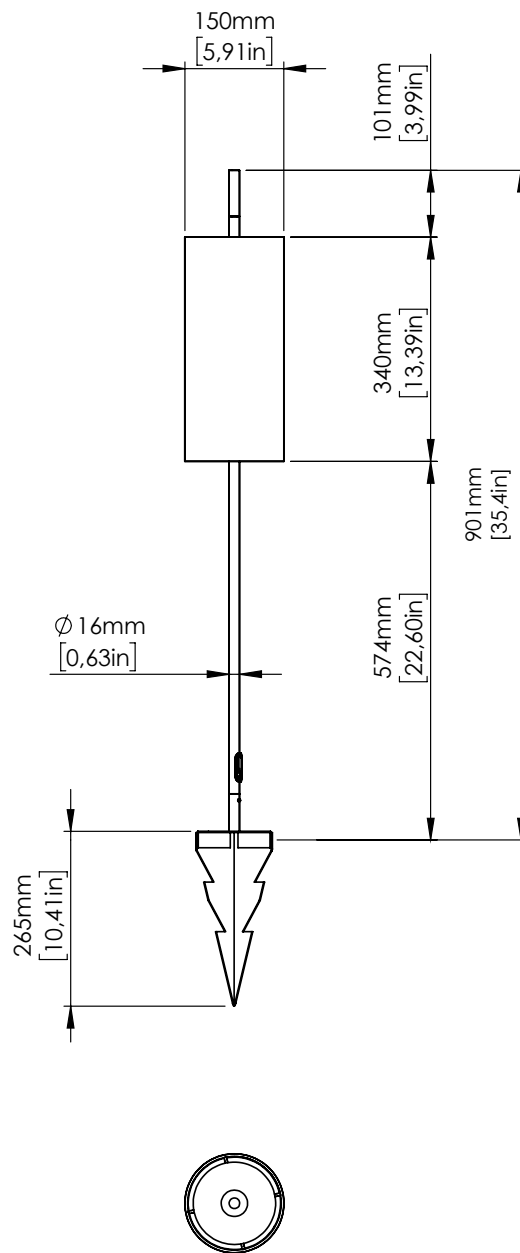

110V

E26 T8 Tubular LED
1 x 9W E26 T8 Tubular LED
IP65

Compatibile con sistemi di controllo remoto in caso di utilizzo di lampadine LED dimmerabili

PRODOTTO / PRODUCT IMBALLI / PACKAGING

Peso-Weight	Box 1	Box 2	Box 3
9 kg / 19.8 lbs	L: 455 mm / 17.9" P-W: 455 mm / 17.9" H: 190 mm / 7.5" Peso-Weight: 6 kg / 13.2 lbs	L: 1420 mm / 55.9" P-W: 290 mm / 11.4" H: 190 mm / 7.5" Peso-Weight: 3 kg / 6.6 lbs	L: 260 mm / 10.2" P-W: 260 mm / 10.2" H: 540 mm / 21.2" Peso-Weight: 3 kg / 6.6 lbs

PRODOTTO / PRODUCT IMBALLI / PACKAGING

Peso-Weight	Box 1	Box 2	Box 3	Box 4
9 kg / 19.8 lbs	L: 455 mm / 17.9" P-W: 455 mm / 17.9" H: 190 mm / 7.5" Peso-Weight: 6 kg / 13.2 lbs	L: 1420 mm / 55.9" P-W: 290 mm / 11.4" H: 190 mm / 7.5" Peso-Weight: 3 kg / 6.6 lbs	L: 260 mm / 10.2" P-W: 260 mm / 10.2" H: 540 mm / 21.2" Peso-Weight: 3 kg / 6.6 lbs	L: 425 mm / 16.7" P-W: 175 mm / 6.9" H: 175 mm / 6.9" Peso-Weight: 1 kg / 2.2 lbs