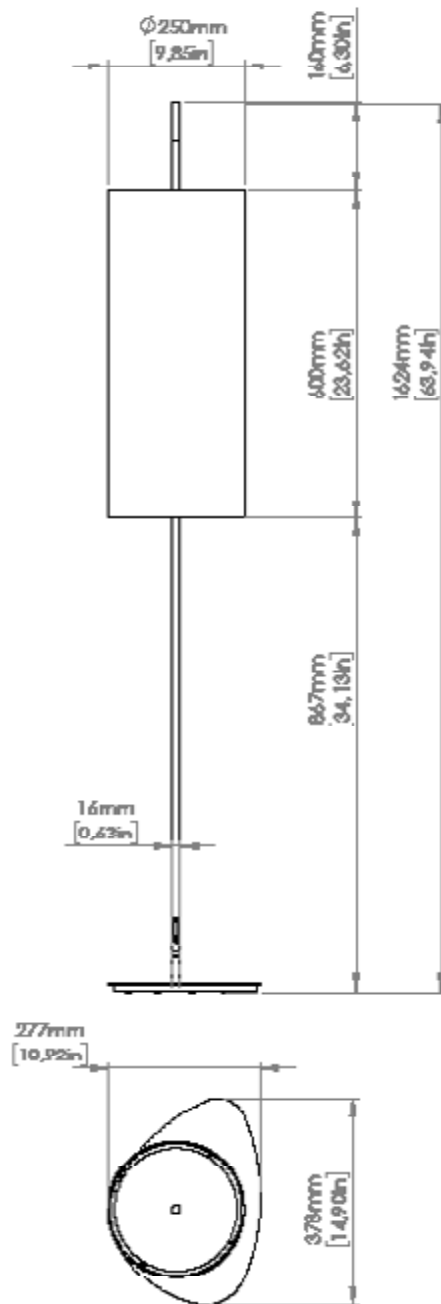

110V

E26 T8 Tubular LED
1 x 9W E26 T8 Tubular LED
IP65

Compatibile con sistemi di controllo remoto in caso di utilizzo di lampadine LED dimmerabili

PRODOTTO / PRODUCT IMBALLI / PACKAGING

Peso-Weight	Box 1	Box 2	Box 3
9 kg / 19.8 lbs	L: 455 mm / 17.9" P-W: 455 mm / 17.9" H: 190 mm / 7.5" Peso-Weight: 6 kg / 13.2 lbs	L: 1420 mm / 55.9" P-W: 290 mm / 11.4" H: 190 mm / 7.5" Peso-Weight: 3 kg / 6.6 lbs	L: 260 mm / 10.2" P-W: 260 mm / 10.2" H: 540 mm / 21.2" Peso-Weight: 3 kg / 6.6 lbs

PRODOTTO / PRODUCT IMBALLI / PACKAGING

Peso-Weight	Box 1	Box 2	Box 3	Box 4
9 kg / 19.8 lbs	L: 455 mm / 17.9" P-W: 455 mm / 17.9" H: 190 mm / 7.5" Peso-Weight: 6 kg / 13.2 lbs	L: 1420 mm / 55.9" P-W: 290 mm / 11.4" H: 190 mm / 7.5" Peso-Weight: 3 kg / 6.6 lbs	L: 260 mm / 10.2" P-W: 260 mm / 10.2" H: 540 mm / 21.2" Peso-Weight: 3 kg / 6.6 lbs	L: 425 mm / 16.7" P-W: 175 mm / 6.9" H: 175 mm / 6.9" Peso-Weight: 1 kg / 2.2 lbs

PRODOTTO / PRODUCT IMBALLI / PACKAGING

Peso-Weight	Box 1	Box 2	Box 3
10 kg / 22 lbs	L: 455 mm / 17.9" P-W: 455 mm / 17.9" H: 190 mm / 7.5" Peso-Weight: 6 kg / 13.2 lbs	L: 1420 mm / 55.9" P-W: 290 mm / 11.4" H: 190 mm / 7.5" Peso-Weight: 3 kg / 6.6 lbs	L: 460 mm / 18.1" P-W: 460 mm / 18.1" H: 370 mm / 14.6" Peso-Weight: 4 kg / 8.8 lbs

PRODOTTO / PRODUCT IMBALLI / PACKAGING

Peso-Weight	Box 1	Box 2	Box 3
10,5 kg / 23.1 lbs	L: 455 mm / 17.9"	L: 1420 mm / 55.9"	L: 310 mm / 12.2"
	P-W: 455 mm / 17.9"	P-W: 290 mm / 11.4"	P-W: 310 mm / 12.2"
	H: 190 mm / 7.5"	H: 190 mm / 7.5"	H: 840 mm / 33"
	Peso-Weight: 6 kg / 13.2 lbs	Peso-Weight: 3 kg / 6.6 lbs	Peso-Weight: 4,5 kg / 9.9 lbs