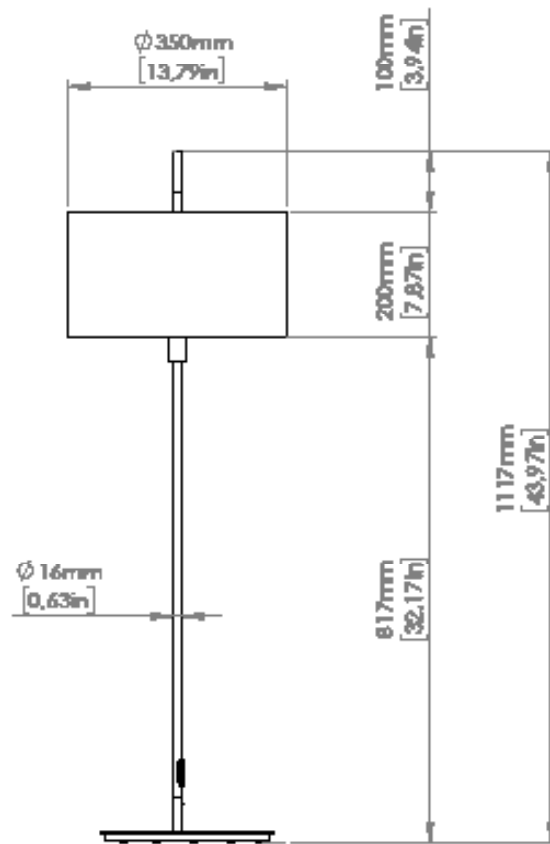

110V

E26 T8 Tubular LED
1 x 9W E26 T8 Tubular LED
IP65

Compatibile con sistemi di controllo remoto in caso di utilizzo di lampadine LED dimmerabili

PRODOTTO / PRODUCT IMBALLI / PACKAGING

Peso-Weight	Box 1	Box 2	Box 3
9 kg / 19.8 lbs	L: 455 mm / 17.9" P-W: 455 mm / 17.9" H: 190 mm / 7.5" Peso-Weight: 6 kg / 13.2 lbs	L: 1420 mm / 55.9" P-W: 290 mm / 11.4" H: 190 mm / 7.5" Peso-Weight: 3 kg / 6.6 lbs	L: 260 mm / 10.2" P-W: 260 mm / 10.2" H: 540 mm / 21.2" Peso-Weight: 3 kg / 6.6 lbs

PRODOTTO / PRODUCT IMBALLI / PACKAGING

Peso-Weight	Box 1	Box 2	Box 3	Box 4
9 kg / 19.8 lbs	L: 455 mm / 17.9" P-W: 455 mm / 17.9" H: 190 mm / 7.5" Peso-Weight: 6 kg / 13.2 lbs	L: 1420 mm / 55.9" P-W: 290 mm / 11.4" H: 190 mm / 7.5" Peso-Weight: 3 kg / 6.6 lbs	L: 260 mm / 10.2" P-W: 260 mm / 10.2" H: 540 mm / 21.2" Peso-Weight: 3 kg / 6.6 lbs	L: 425 mm / 16.7" P-W: 175 mm / 6.9" H: 175 mm / 6.9" Peso-Weight: 1 kg / 2.2 lbs

PRODOTTO / PRODUCT IMBALLI / PACKAGING

Peso-Weight	Box 1	Box 2	Box 3
10 kg / 22 lbs	L: 455 mm / 17.9" P-W: 455 mm / 17.9" H: 190 mm / 7.5" Peso-Weight: 6 kg / 13.2 lbs	L: 1420 mm / 55.9" P-W: 290 mm / 11.4" H: 190 mm / 7.5" Peso-Weight: 3 kg / 6.6 lbs	L: 460 mm / 18.1" P-W: 460 mm / 18.1" H: 370 mm / 14.6" Peso-Weight: 4 kg / 8.8 lbs

PRODOTTO / PRODUCT IMBALLI / PACKAGING

Peso-Weight	Box 1	Box 2	Box 3
10,5 kg / 23.1 lbs	L: 455 mm / 17.9"	L: 1420 mm / 55.9"	L: 310 mm / 12.2"
	P-W: 455 mm / 17.9"	P-W: 290 mm / 11.4"	P-W: 310 mm / 12.2"
	H: 190 mm / 7.5"	H: 190 mm / 7.5"	H: 840 mm / 33"
	Peso-Weight: 6 kg / 13.2 lbs	Peso-Weight: 3 kg / 6.6 lbs	Peso-Weight: 4,5 kg / 9.9 lbs