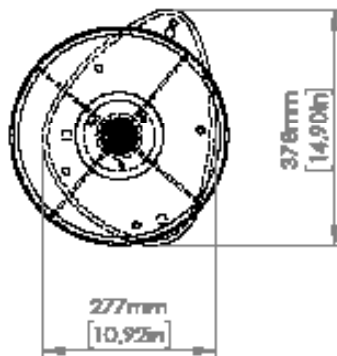

110V

E26 T8 Tubular LED
1 x 9W E26 T8 Tubular LED
IP65

Compatibile con sistemi di controllo remoto in caso di utilizzo di lampadine LED dimmerabili

PRODOTTO / PRODUCT IMBALLI / PACKAGING

Peso-Weight	Box 1	Box 2	Box 3
9 kg / 19.8 lbs	L: 455 mm / 17.9" P-W: 455 mm / 17.9" H: 190 mm / 7.5" Peso-Weight: 6 kg / 13.2 lbs	L: 1420 mm / 55.9" P-W: 290 mm / 11.4" H: 190 mm / 7.5" Peso-Weight: 3 kg / 6.6 lbs	L: 260 mm / 10.2" P-W: 260 mm / 10.2" H: 540 mm / 21.2" Peso-Weight: 3 kg / 6.6 lbs

PRODOTTO / PRODUCT IMBALLI / PACKAGING

Peso-Weight	Box 1	Box 2	Box 3	Box 4
9 kg / 19.8 lbs	L: 455 mm / 17.9" P-W: 455 mm / 17.9" H: 190 mm / 7.5" Peso-Weight: 6 kg / 13.2 lbs	L: 1420 mm / 55.9" P-W: 290 mm / 11.4" H: 190 mm / 7.5" Peso-Weight: 3 kg / 6.6 lbs	L: 260 mm / 10.2" P-W: 260 mm / 10.2" H: 540 mm / 21.2" Peso-Weight: 3 kg / 6.6 lbs	L: 425 mm / 16.7" P-W: 175 mm / 6.9" H: 175 mm / 6.9" Peso-Weight: 1 kg / 2.2 lbs