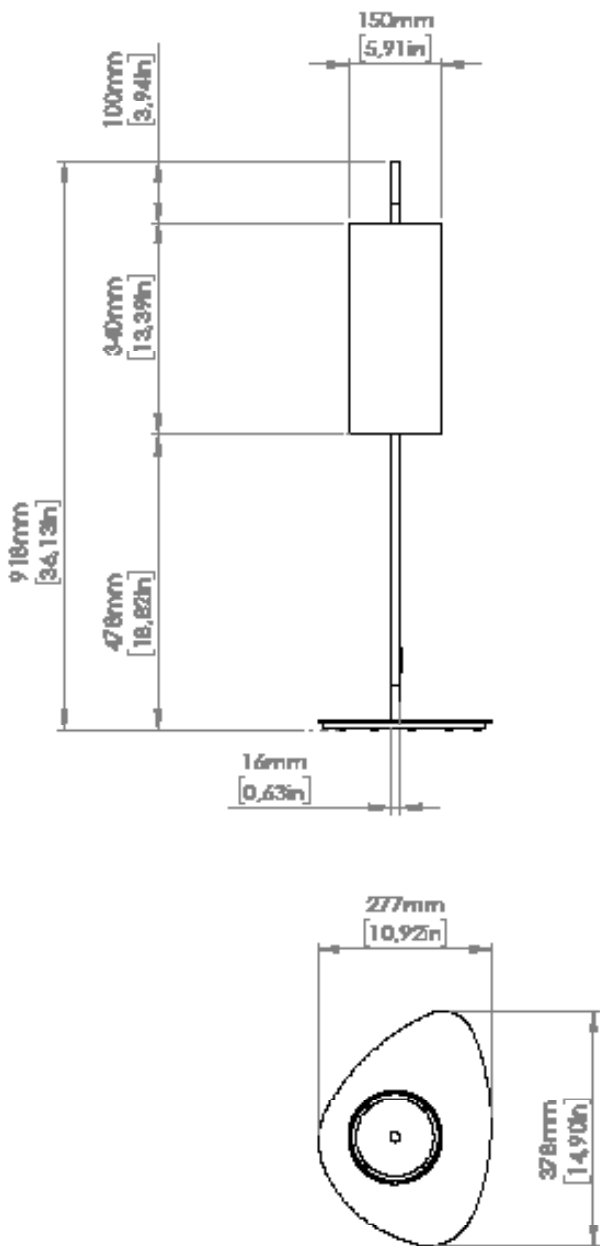

110V

E26 T8 Tubular LED
1 x 9W E26 T8 Tubular LED
IP65

Compatibile con sistemi di controllo remoto in caso di utilizzo di lampadine LED dimmerabili

PRODOTTO / PRODUCT IMBALLI / PACKAGING

Peso-Weight	Box 1	Box 2	Box 3
9 kg / 19.8 lbs	L: 455 mm / 17.9" P-W: 455 mm / 17.9" H: 190 mm / 7.5" Peso-Weight: 6 kg / 13.2 lbs	L: 1420 mm / 55.9" P-W: 290 mm / 11.4" H: 190 mm / 7.5" Peso-Weight: 3 kg / 6.6 lbs	L: 260 mm / 10.2" P-W: 260 mm / 10.2" H: 540 mm / 21.2" Peso-Weight: 3 kg / 6.6 lbs

PRODOTTO / PRODUCT IMBALLI / PACKAGING

Peso-Weight	Box 1	Box 2	Box 3	Box 4
9 kg / 19.8 lbs	L: 455 mm / 17.9" P-W: 455 mm / 17.9" H: 190 mm / 7.5" Peso-Weight: 6 kg / 13.2 lbs	L: 1420 mm / 55.9" P-W: 290 mm / 11.4" H: 190 mm / 7.5" Peso-Weight: 3 kg / 6.6 lbs	L: 260 mm / 10.2" P-W: 260 mm / 10.2" H: 540 mm / 21.2" Peso-Weight: 3 kg / 6.6 lbs	L: 425 mm / 16.7" P-W: 175 mm / 6.9" H: 175 mm / 6.9" Peso-Weight: 1 kg / 2.2 lbs

PRODOTTO / PRODUCT IMBALLI / PACKAGING

Peso-Weight	Box 1	Box 2	Box 3
10 kg / 22 lbs	L: 455 mm / 17.9" P-W: 455 mm / 17.9" H: 190 mm / 7.5" Peso-Weight: 6 kg / 13.2 lbs	L: 1420 mm / 55.9" P-W: 290 mm / 11.4" H: 190 mm / 7.5" Peso-Weight: 3 kg / 6.6 lbs	L: 460 mm / 18.1" P-W: 460 mm / 18.1" H: 370 mm / 14.6" Peso-Weight: 4 kg / 8.8 lbs