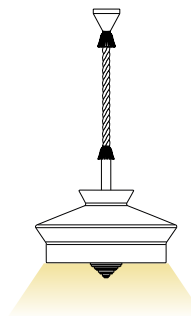

LIGHT EFFECT | EFFETTO LUMINOSO

LIGHT SOURCE | FONTE LUMINOSA

220-240V | 1x9 W E27 T8
LED Light bulb | Lampadina LED | IP65

LIGHT SOURCE | FONTE LUMINOSA

110V | 1x9 W E26 T8
LED Light bulb | Lampadina LED | IP65

DIMMING | DIMMERAZIONE

Compatible with dimmable LED bulbs
Compatibile con lampadine LED dimmerabili

ROPE | CORDA

Green waterproof braided | Nautica intrecciata verde
H.1900mm [74.8"]

FINISHES | FINITURE

METAL FRAME | STRUTTURA METALLICA

Matt gold
Oro opaco

FABRIC SHADE | PARALUME IN TESSUTO

Yellow

GLASS DIFFUSER | DIFFUSORE IN VETRO

Transparent
Trasparente

Packaging | Imballi	Box 1	Box 2
OUTDOOR SUSPENSION XL	755x755xh.450mm [29.7"x29.7"xh.17.7"] 5,5 kg [12.1 lbs]	505x475xh.205mm [19.8"x18.7"xh.8"] 3,5 kg [7.7 lbs]