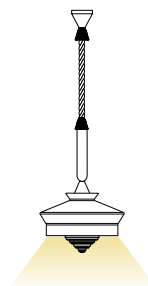

LIGHT EFFECT | EFFETTO LUMINOSO

LIGHT SOURCE | FONTE LUMINOSA

220-240V | 1x9 W E27 T8
LED Light bulb | Lampadina LED | IP65

LIGHT SOURCE | FONTE LUMINOSA

110V | 1x9 W E26 T8
LED Light bulb | Lampadina LED | IP65

DIMMING | DIMMERAZIONE

Compatible with dimmable LED bulbs
Compatibile con lampadine LED dimmerabili

ROPE | CORDA

Green waterproof braided | Nautica intrecciata verde
H.1900mm [74.8"]

FINISHES | FINITURE

METAL FRAME | STRUTTURA METALLICA

Matt gold
Oro opaco

FABRIC SHADE | PARALUME IN TESSUTO

Yellow Black

GLASS DIFFUSER | DIFFUSORE IN VETRO

Transparent
Trasparente

Packaging | Imballi	Box 1	Box 2
SUSPENSION	420x420xh.250mm [16.5"x16.5"xh.9.8"]	205x475xh.205mm [8"x18.7"xh.8"]
	2,5 kg [5.5 lbs]	3,5 kg [7.7 lbs]