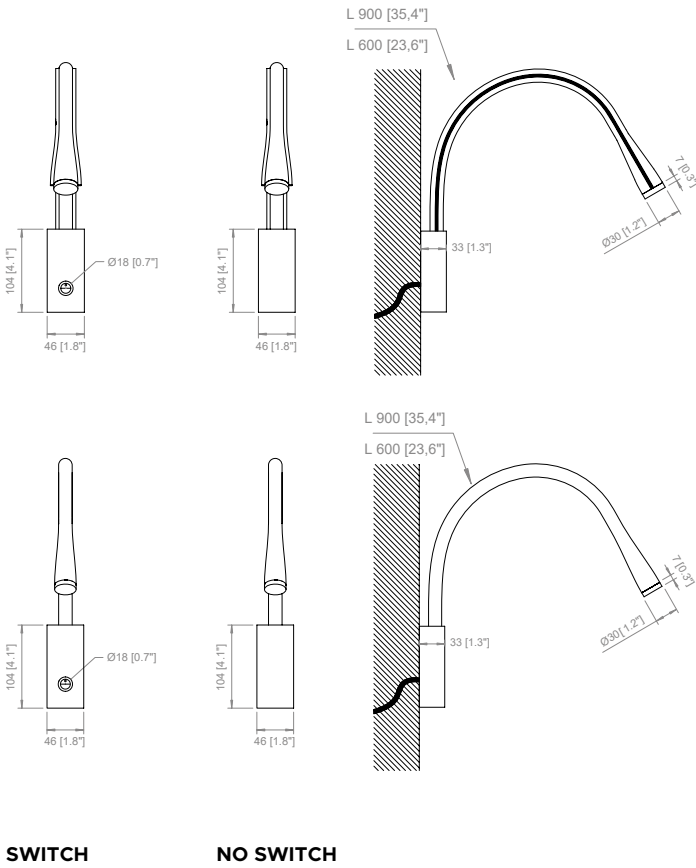

FLEXILED WALL L.900