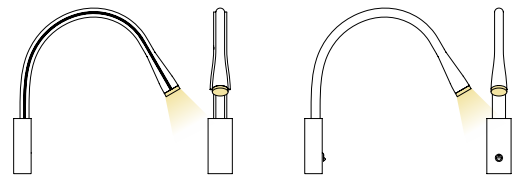

LIGHT EFFECT | EFFETTO LUMINOSO

LEATHER

STEEL

Installation with exit fabric cable from the bottom of the base with plug.
Installazione con cavo in tessuto in uscita da sotto la base con spina.

Installation with exit fabric cable from the back of the base with plug.
Installazione con cavo in tessuto in uscita da dietro la base con spina.

LIGHT SOURCE | FONTE LUMINOSA

220-240V . 110V | 1x3 W LED Module
500 Lm | 2.700 K | CRI >90

FINISHES | FINITURE

METAL BASE | BASETTA METALLICA

- Satin bronze
  Bronzo satinato
- Satin nickel (black leather only)
  Nickel satinato (solo con pelle nera)

LEATHER FRAME | STRUTTURA IN PELLE

- Black
  Nera
- Dark brown
  Marrone testa di moro
- Cognac
  Cognac
- Taupe
  Tortora
- Dark green
  Verde scuro

STEEL FRAME | STRUTTURA METALLICA

- Braided steel mesh (satin nickel base only)
  Maglia d'acciaio intrecciata (solo con base satin nickel)

Packaging | Imballi

L.600 WITHOUT SWITCH	760x90xh.140mm [31.1"x3.5"xh.5.5"]
WITH SWITCH	1 kg [2.2 lbs]