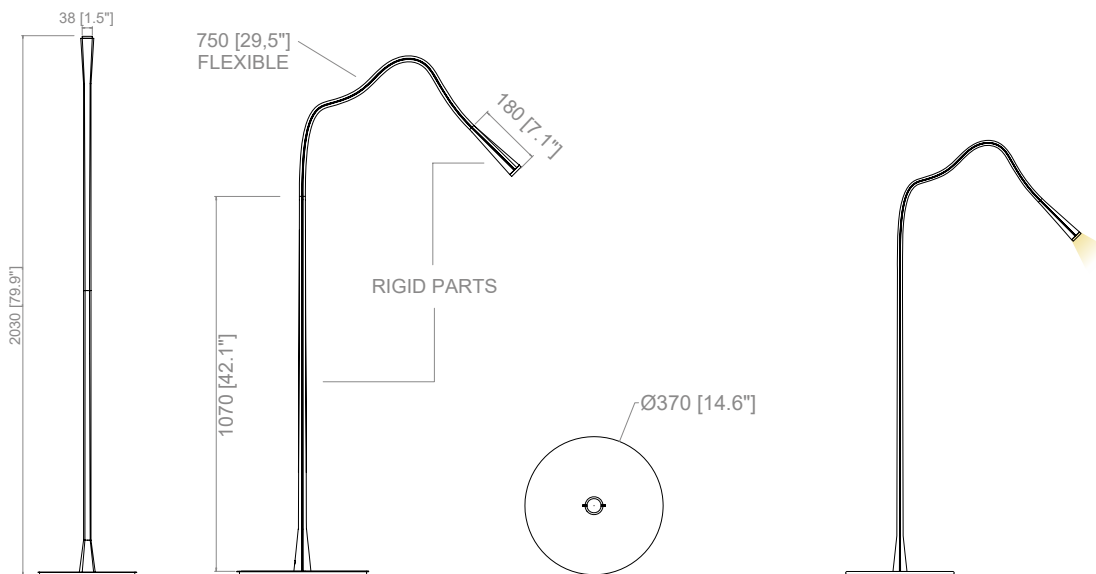

FLEXILED FLOOR

LIGHT EFFECT | EFFETTO LUMINOSO

LIGHT SOURCE | FONTE LUMINOSA

220-240V . 110V | 1x3 W LED Module
500 Lm | 2.700 K | CRI >90

FINISHES | FINITURE

METAL BASE | BASETTA METALLICA

- Satin bronze
  Bronzo satinato
- Satin nickel (black leather only)
  Nickel satinato (solo con pelle nera)

LEATHER FRAME | STRUTTURA IN PELLE

- Black
  Nera
- Dark brown
  Marrone testa di moro
- Cognac
  Cognac
- Taupe
  Tortora
- Dark green
  Verde scuro

Packaging | Imballi	Box 1	Box 2
FLOOR	120x120xh.2100mm [4.7"x4.7"xh.82.6"]	435x435xh.170mm [17.1"x17.1"xh.6.6"]
	3 kg [6.6 lbs]	7,5 kg [16.5 lbs]