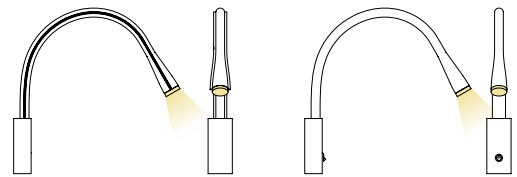

STEEL FRAME | STRUTTURA METALLICA

- Braided steel mesh (satin nickel base only)
Maglia d'acciaio intrecciata (solo con base satin nickel)

Packaging | Imballi

L.600 WITHOUT SWITCH	760x90xh.140mm [31.1"x3.5"xh.5.5"]
WITH SWITCH	1 kg [2.2 lbs]

FLEXILED WALL L.900

LIGHT EFFECT | EFFETTO LUMINOSO

LEATHER

STEEL

CABLE.BOTTOM

Installation with exit fabric cable from the bottom of the base with plug.
Installazione con cavo in tessuto in uscita da sotto la base con spina.