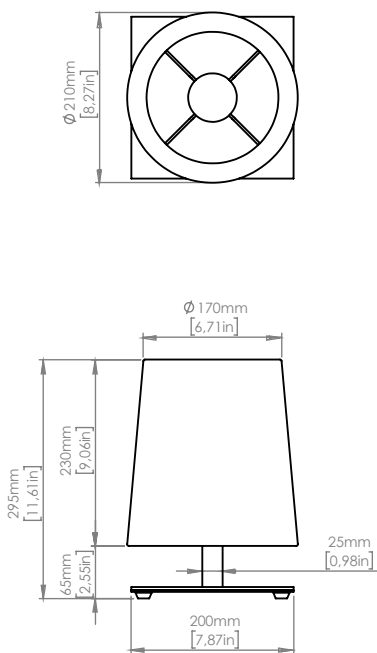

LIGHT EFFECT / EFFETTO LUMINOSO

LIGHT SOURCE | FONTE LUMINOSA

220-240V | 1x10 W E27 LED Light bulb | Lampadina LED
110V | 1x10 W E26 LED Light bulb | Lampadina LED

DIMMING | DIMMERAZIONE

Dimmer on board, compatible with dimmable LED light bulbs only
Dimmer a bordo, compatibile solo con lampadine LED dimmerabili

CABLE | CAVO

Dark brown fabric | Tessuto marrone testa di moro
L. 300mm + 2000mm [11.8" + 78.7"]

FINISHES | FINITURE

METAL FRAME | STRUTTURA METALLICA

Brushed bronze
Bronzo spazzolato

LINEN SHADE | PARALUME IN LINO

White
Bianco

Packaging | Imballi	Box 1	Box 2
TABLE	260x260xh.200mm [10.2"x10.2"xh.7.8"]	270x260xh.300mm [10.6"x10.2"xh.11.8"]
	2 kg [4.4 lbs]	1 kg [2.2 lbs]