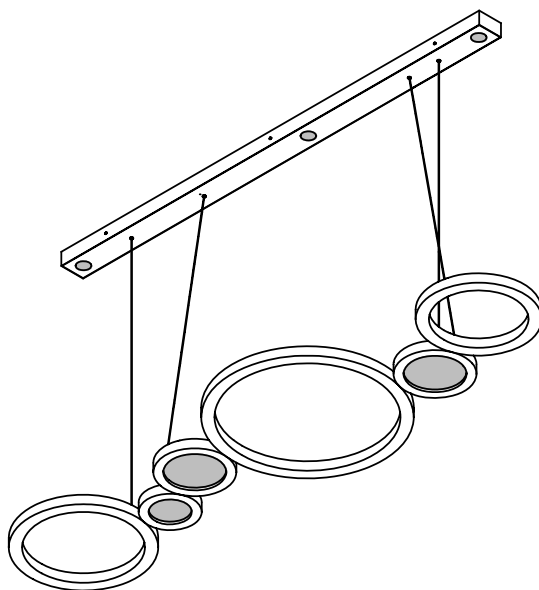

PRODOTTO / PRODUCT   **IMBALLI / PACKAGING**

Peso-Weight
27 kg / 59.5 lbs

Box 1
L: 2260 mm / 88.9"
P-W: 160 mm / 6.3"
H: 1010 mm / 39.7"
Peso-Weight: 30 kg / 66.1 lbs