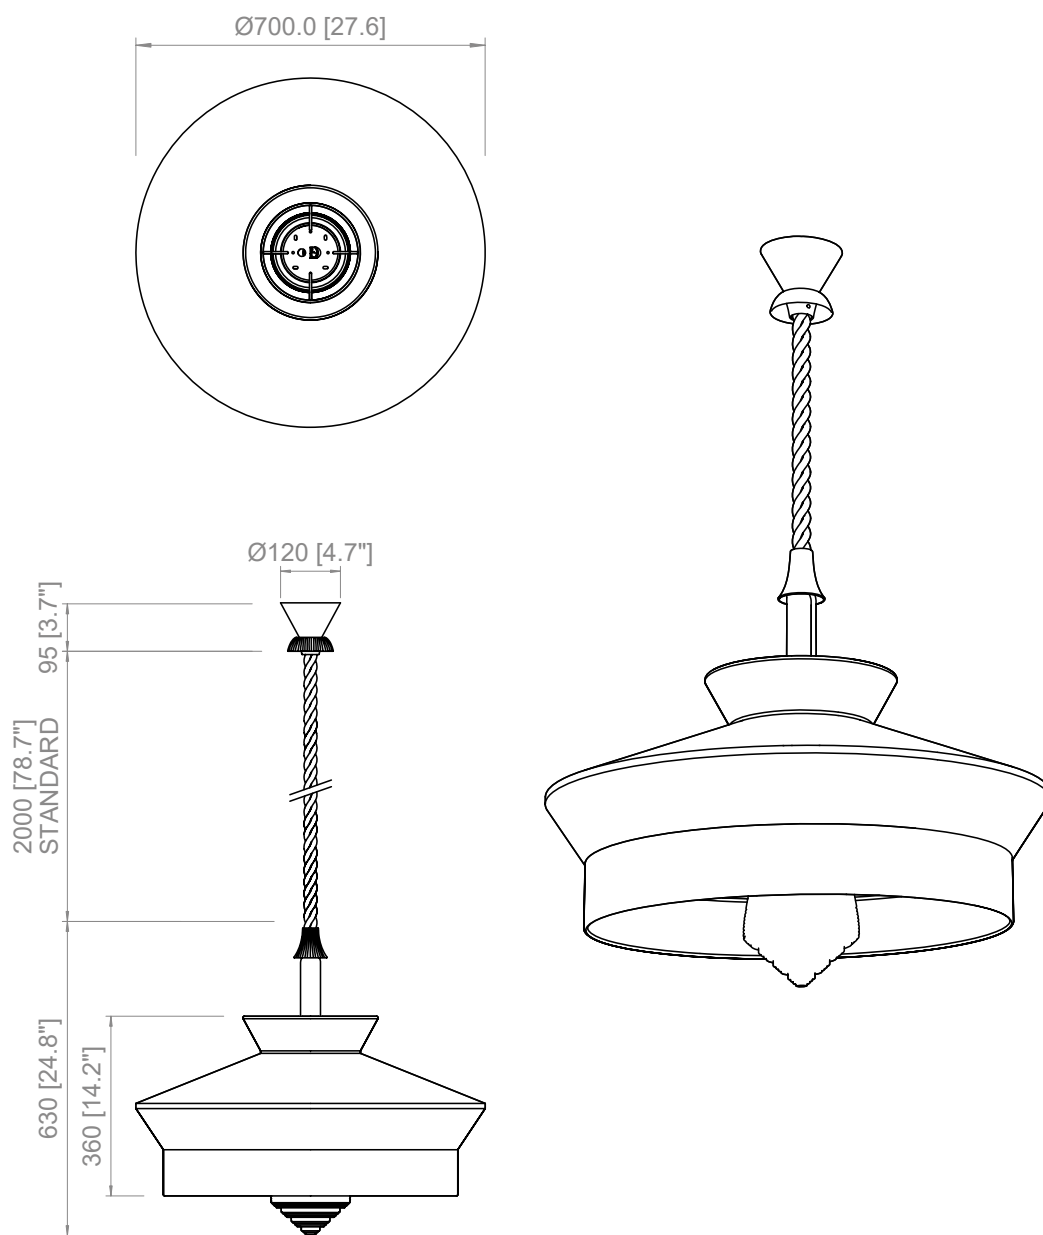

CAVO / CABLE

Corda da marina impermeabile intrecciata in tinta verde
Green waterproof braided rope

SO

H: 200 cm
H: 78.7"

FONTE LUMINOSA / LIGHT SOURCE

E27 T8 Tubular LED
IP65

Utilizzabili lampadine LED fino alla massima potenza disponibile sul mercato

H max. 12,5 cm / 4.9"

1 X E26 T8
Tubular LED bulb

PRODOTTO / PRODUCT

PESO / WEIGHT
8 kg / 17.6 lbs

BOX 1

L: 55 cm / 21.6"
W: 24 cm / 9.4"
H: 30 cm / 11.8"

PESO / WEIGHT
3,5 kg / 7.7 lbs

BOX 2

L: 76 cm / 29.9"
W: 76 cm / 29.9"
H: 45 cm / 17.7"

PESO / WEIGHT
7 kg / 15.4 lbs

PRODOTTO / PRODUCT

PESO / WEIGHT
8 kg / 17.6 lbs

BOX 1

L: 55 cm / 21.6"
W: 24 cm / 9.4"
H: 30 cm / 11.8"

PESO / WEIGHT
3,5 kg / 7.7 lbs

BOX 2

L: 76 cm / 29.9"
W: 76 cm / 29.9"
H: 45 cm / 17.7"

PESO / WEIGHT
7 kg / 15.4 lbs

PRODOTTO / PRODUCT

PESO / WEIGHT
8 kg / 17.6 lbs

BOX 1

L: 55 cm / 21.6"
W: 24 cm / 9.4"
H: 30 cm / 11.8"

PESO / WEIGHT
3,5 kg / 7.7 lbs