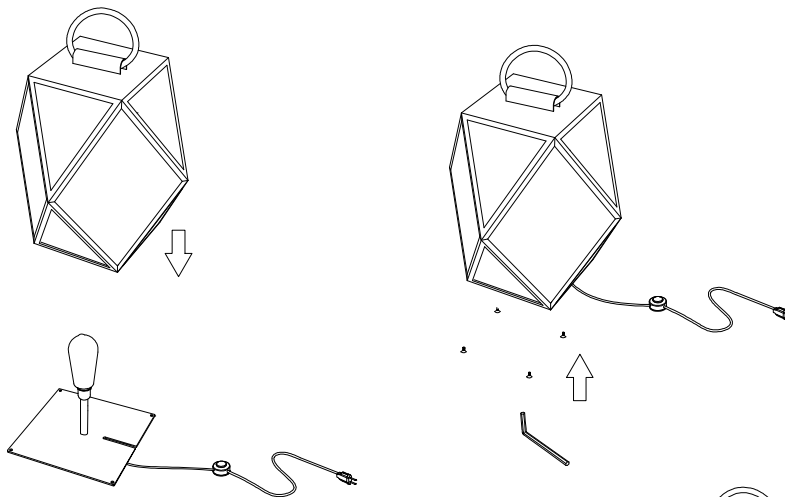

- ① Svitare le 4 viti in dotazione sotto alla base.

Unscrew the 4 screws supplied under the base.

- ② Sollevare la struttura.

Lift the structure.

- ③ Montare la Lampadina.

Insert the bulb.

- ④ Montare la struttura sulla base e fissarla con le 4 viti.

Mount the structure on the base and secure with 4 screws.

MUSE LANTERN
SMALL

MUSE LANTERN
MEDIUM

MUSE LANTERN
LARGE