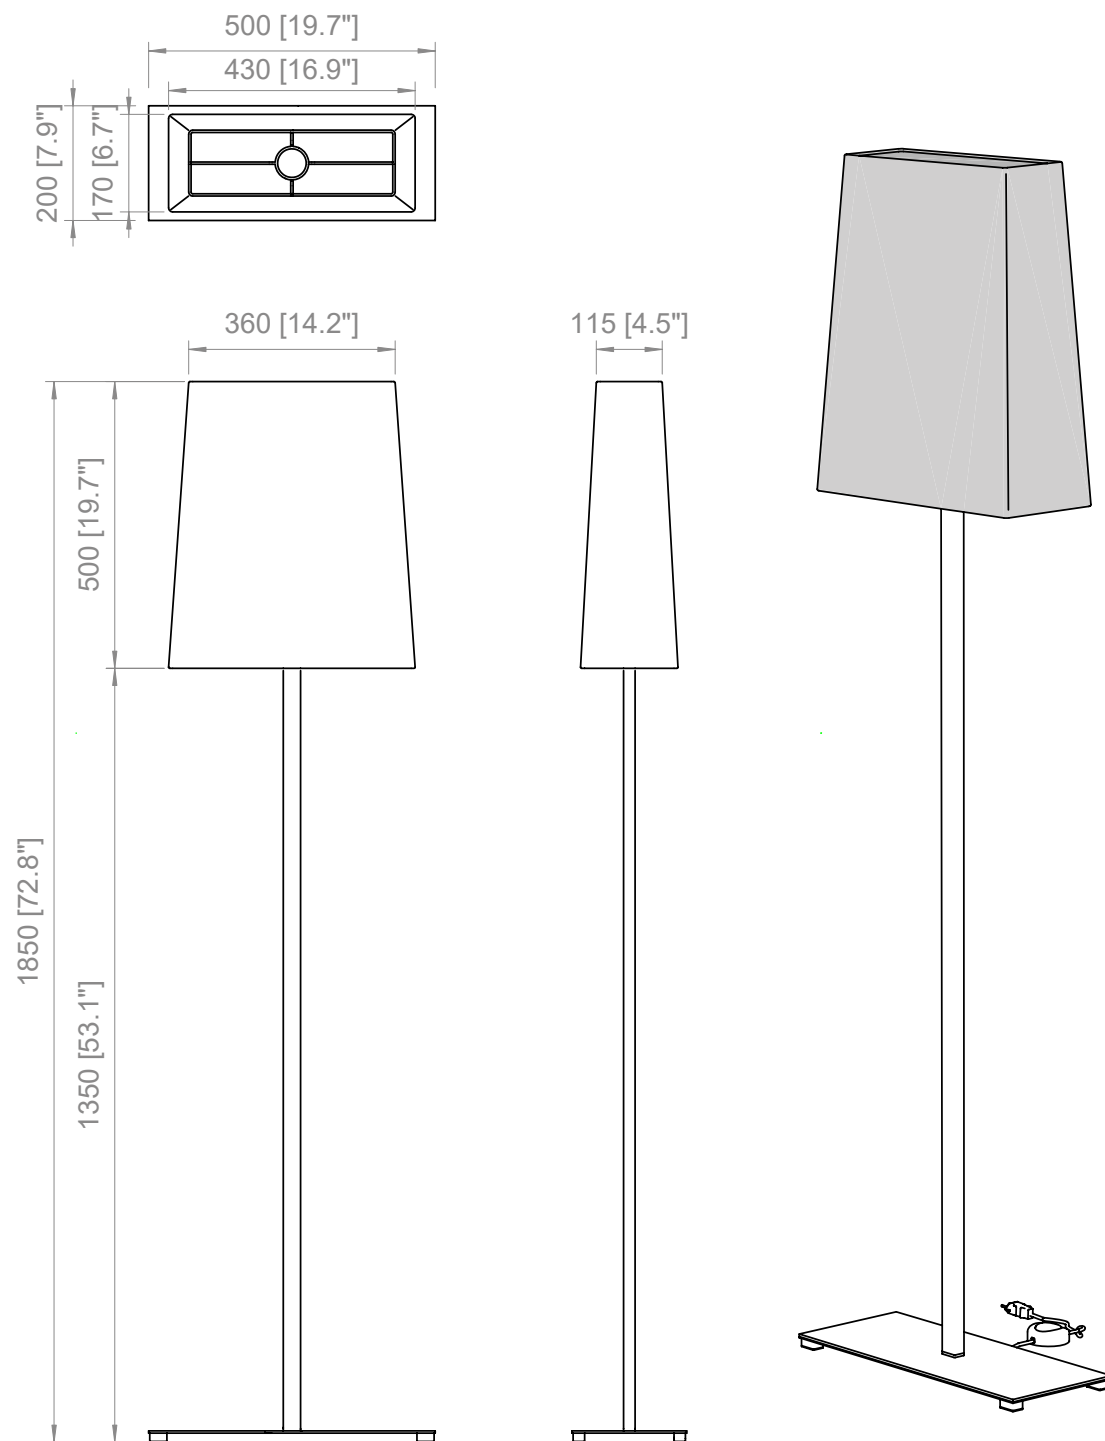

On-Off switch
L: 11.8" + 78.7"

**FORTE LUMINOSA / LIGHT SOURCE**

E27 LED
Utilizzabili lampadine LED fino alla massima potenza disponibile sul mercato

You can use LED light bulbs of the highest available wattage

PRODOTTO / PRODUCT

PESO / WEIGHT
1,5 kg / 3.3 lbs

BOX 1

L: 27 cm / 10.6"
W: 27 cm / 10.6"
H: 29 cm / 11.4"

PESO / WEIGHT
2 kg / 4.4 lbs

BOX 2

L: 29 cm / 11.4"
W: 27 cm / 10.6"
H: 29 cm / 11.4"

PESO / WEIGHT
0,5 kg / 1.1 lbs