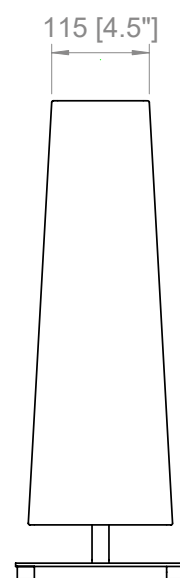

On-Off switch
L: 11.8" + 78.7"

**FORTE LUMINOSA / LIGHT SOURCE**

E27 LED
Utilizzabili lampadine LED fino alla massima potenza disponibile sul mercato

You can use LED light bulbs of the highest available wattage

PRODOTTO / PRODUCT

PESO / WEIGHT
1,5 kg / 3.3 lbs

BOX 1

L: 27 cm / 10.6"
W: 27 cm / 10.6"
H: 29 cm / 11.4"

PESO / WEIGHT
2 kg / 4.4 lbs

BOX 2

L: 29 cm / 11.4"
W: 27 cm / 10.6"
H: 29 cm / 11.4"

PESO / WEIGHT
0,5 kg / 1.1 lbs