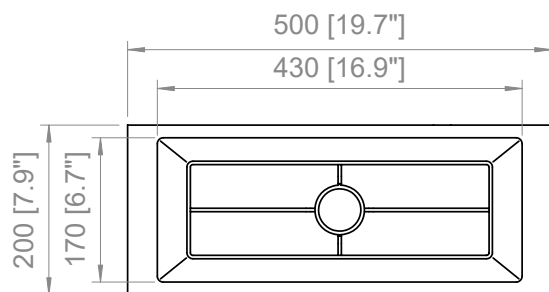

PRODOTTO / PRODUCT

PESO / WEIGHT
1,5 kg / 3.3 lbs

BOX 1

L: 27 cm / 10.6"
W: 27 cm / 10.6"
H: 29 cm / 11.4"

PESO / WEIGHT
2 kg / 4.4 lbs

BOX 2

L: 29 cm / 11.4"
W: 27 cm / 10.6"
H: 29 cm / 11.4"

PESO / WEIGHT
0,5 kg / 1.1 lbs