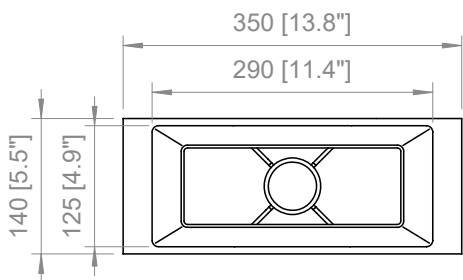

PRODOTTO / PRODUCT

PESO / WEIGHT
1,5 kg / 3.3 lbs

BOX 1

L: 27 cm / 10.6"
W: 27 cm / 10.6"
H: 29 cm / 11.4"

PESO / WEIGHT
2 kg / 4.4 lbs

BOX 2

L: 29 cm / 11.4"
W: 27 cm / 10.6"
H: 29 cm / 11.4"

PESO / WEIGHT
0,5 kg / 1.1 lbs