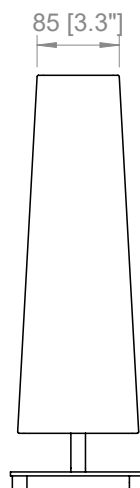

On-Off switch
L: 11.8" + 78.7"

**FORTE LUMINOSA / LIGHT SOURCE**

E27 LED
Utilizzabili lampadine LED fino alla massima potenza disponibile sul mercato

You can use LED light bulbs of the highest available wattage

PRODOTTO / PRODUCT

PESO / WEIGHT
1,5 kg / 3.3 lbs

BOX 1

L: 27 cm / 10.6"
W: 27 cm / 10.6"
H: 29 cm / 11.4"

PESO / WEIGHT
2 kg / 4.4 lbs

BOX 2

L: 29 cm / 11.4"
W: 27 cm / 10.6"
H: 29 cm / 11.4"

PESO / WEIGHT
0,5 kg / 1.1 lbs