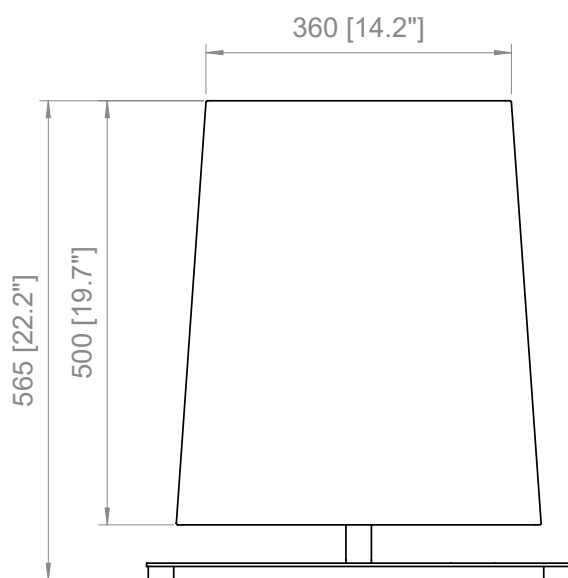

PRODOTTO / PRODUCT

PESO / WEIGHT
1,5 kg / 3.3 lbs

BOX 1

L: 27 cm / 10.6"
W: 27 cm / 10.6"
H: 29 cm / 11.4"

PESO / WEIGHT
2 kg / 4.4 lbs

BOX 2

L: 29 cm / 11.4"
W: 27 cm / 10.6"
H: 29 cm / 11.4"

PESO / WEIGHT
0,5 kg / 1.1 lbs