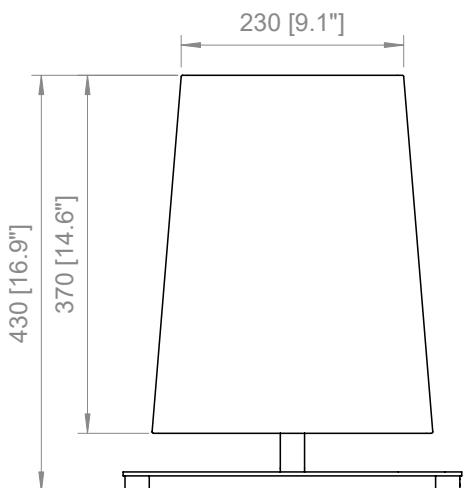

PRODOTTO / PRODUCT

PESO / WEIGHT
1,5 kg / 3.3 lbs

BOX 1

L: 27 cm / 10.6"
W: 27 cm / 10.6"
H: 29 cm / 11.4"

PESO / WEIGHT
2 kg / 4.4 lbs

BOX 2

L: 29 cm / 11.4"
W: 27 cm / 10.6"
H: 29 cm / 11.4"

PESO / WEIGHT
0,5 kg / 1.1 lbs