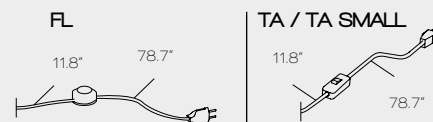

Nero
Black

CAVO - INTERRUPTORE / CABLE - SWITCH

Tessuto nero
Black fabric

TA / TA SMALL / FL
Interruttore On-Off

On-Off switch
L: 30 + 200 cm
L: 11.8" + 78.7"

**USA / CABLE - SWITCH**

Black cable

TA / TA SMALL / FL

On-Off switch
L: 11.8" + 78.7"

**FORTE LUMINOSA / LIGHT SOURCE**

E27 LED
Utilizzabili lampadine LED fino alla massima potenza disponibile sul mercato

You can use LED light bulbs of the highest available wattage