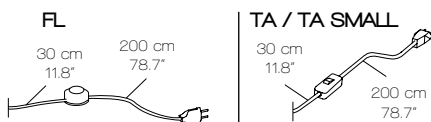

Nero
Black

CAVO - INTERRUPTORE / CABLE - SWITCH

Tessuto nero
Black fabric

TA / TA SMALL / FL
Interruttore On-Off

On-Off switch
L: 30 + 200 cm
L: 11.8" + 78.7"

**USA / CABLE - SWITCH**

Black cable

TA / TA SMALL / FL

PRODOTTO / PRODUCT

PESO / WEIGHT
1,5 kg / 3.3 lbs

BOX 1

L: 27 cm / 10.6"
W: 27 cm / 10.6"
H: 29 cm / 11.4"

PESO / WEIGHT
2 kg / 4.4 lbs

BOX 2

L: 29 cm / 11.4"
W: 27 cm / 10.6"
H: 29 cm / 11.4"

PESO / WEIGHT
0,5 kg / 1.1 lbs