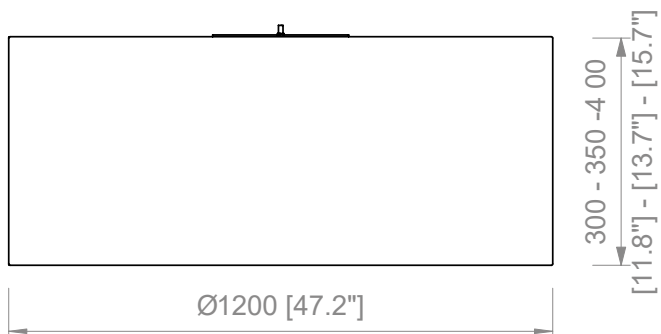

PRODOTTO / PRODUCT

PESO / WEIGHT
7,5 kg / 16.5 lbs

BOX 1

L: 51 cm / 20"
W: 51 cm / 20"
H: 24 cm / 9.4"

PESO / WEIGHT
3,5 kg / 7.7 lbs

BOX 2

L: 83 cm / 32.6"
W: 83 cm / 32.6"
H: 52 cm / 20.4"

PESO / WEIGHT
6,5 kg / 14.3 lbs

PRODOTTO / PRODUCT

PESO / WEIGHT
10 kg / 22 lbs

BOX 1

L: 65 cm / 25.6"
W: 70 cm / 27.5"
H: 15 cm / 5.9"

PESO / WEIGHT
4 kg / 8.8 lbs

BOX 2

L: 110 cm / 43.3"
W: 110 cm / 43.3"
H: 70 cm / 27.5"

PESO / WEIGHT
10 kg / 22 lbs

PRODOTTO / PRODUCT

PESO / WEIGHT
13 kg / 28.6 lbs

BOX 1

L: 65 cm / 25.6"
W: 70 cm / 27.5"
H: 15 cm / 5.9"

PESO / WEIGHT
4 kg / 8.8 lbs

BOX 2

L: 130 cm / 51.2"
W: 130 cm / 51.2"
H: 70 cm / 27.5"

PESO / WEIGHT
15,5 kg / 34.1 lbs

[300 - 350 - 400]
[11.8"] - [13.7"] - [15.7"]

PRODOTTO / PRODUCT

PESO / WEIGHT
16 kg / 35.3 lbs

BOX 1

L: 65 cm / 25.6"
W: 70 cm / 27.5"
H: 15 cm / 5.9"

PESO / WEIGHT
4 kg / 8.8 lbs

BOX 2

L: 160 cm / 63"
W: 160 cm / 63"
H: 70 cm / 27.5"