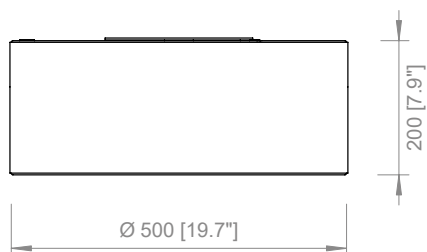

PRODOTTO / PRODUCT

PESO / WEIGHT
13 kg / 28.6 lbs

BOX 1

L: 65 cm / 25.6"
W: 70 cm / 27.5"
H: 15 cm / 5.9"

PESO / WEIGHT
4 kg / 8.8 lbs

BOX 2

L: 130 cm / 51.2"
W: 130 cm / 51.2"
H: 70 cm / 27.5"

PESO / WEIGHT
15,5 kg / 34.1 lbs

PRODOTTO / PRODUCT

PESO / WEIGHT
16 kg / 35.3 lbs

BOX 1

L: 65 cm / 25.6"
W: 70 cm / 27.5"
H: 15 cm / 5.9"

PESO / WEIGHT
4 kg / 8.8 lbs

BOX 2

L: 160 cm / 63"
W: 160 cm / 63"
H: 70 cm / 27.5"

PESO / WEIGHT
20 kg / 44 lbs

PRODOTTO / PRODUCT

PESO / WEIGHT
5,5 kg / 12.1 lbs

BOX 1

L: 51 cm / 20"
W: 51 cm / 20"
H: 24 cm / 9.4"

PESO / WEIGHT
3,5 kg / 7.7 lbs

BOX 2

L: 58 cm / 22.8"
W: 58 cm / 22.8"
H: 40 cm / 15.8"

PESO / WEIGHT
4 kg / 8.8 lbs

PRODOTTO / PRODUCT

PESO / WEIGHT
7,5 kg / 16.5 lbs

BOX 1

L: 51 cm / 20"
W: 51 cm / 20"
H: 24 cm / 9.4"

PESO / WEIGHT
3,5 kg / 7.7 lbs

BOX 2

L: 83 cm / 32.6"
W: 83 cm / 32.6"
H: 52 cm / 20.4"

PESO / WEIGHT
6,5 kg / 14.3 lbs