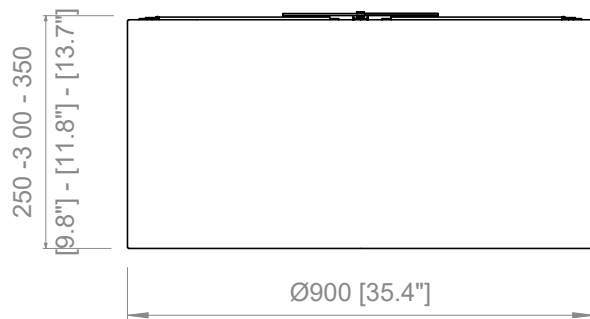

PRODOTTO / PRODUCT

PESO / WEIGHT
7,5 kg / 16.5 lbs

BOX 1

L: 51 cm / 20"
W: 51 cm / 20"
H: 24 cm / 9.4"

PESO / WEIGHT
3,5 kg / 7.7 lbs

BOX 2

L: 83 cm / 32.6"
W: 83 cm / 32.6"
H: 52 cm / 20.4"

PESO / WEIGHT
6,5 kg / 14.3 lbs

PRODOTTO / PRODUCT

PESO / WEIGHT
10 kg / 22 lbs

BOX 1

L: 65 cm / 25.6"
W: 70 cm / 27.5"
H: 15 cm / 5.9"

PESO / WEIGHT
4 kg / 8.8 lbs

BOX 2

L: 110 cm / 43.3"
W: 110 cm / 43.3"
H: 70 cm / 27.5"

PESO / WEIGHT
10 kg / 22 lbs