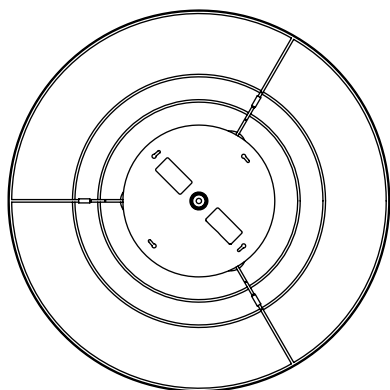

PRODOTTO / PRODUCT

PESO / WEIGHT
5,5 kg / 12.1 lbs

BOX 1

L: 51 cm / 20"
W: 51 cm / 20"
H: 24 cm / 9.4"

PESO / WEIGHT
3,5 kg / 7.7 lbs

BOX 2

L: 58 cm / 22.8"
W: 58 cm / 22.8"
H: 40 cm / 15.8"

PESO / WEIGHT
4 kg / 8.8 lbs

PRODOTTO / PRODUCT

PESO / WEIGHT
7,5 kg / 16.5 lbs

BOX 1

L: 51 cm / 20"
W: 51 cm / 20"
H: 24 cm / 9.4"

PESO / WEIGHT
3,5 kg / 7.7 lbs

BOX 2

L: 83 cm / 32.6"
W: 83 cm / 32.6"
H: 52 cm / 20.4"

PESO / WEIGHT
6,5 kg / 14.3 lbs