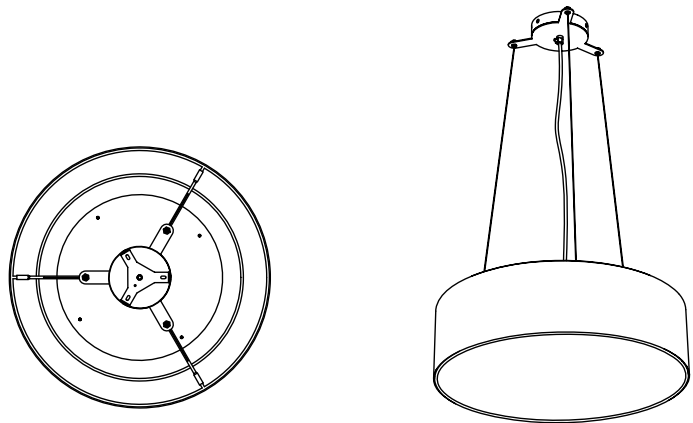

PRODOTTO / PRODUCT

PESO / WEIGHT
5,5 kg / 12.1 lbs

BOX 1

L: 51 cm / 20"
W: 51 cm / 20"
H: 24 cm / 9.4"

PESO / WEIGHT
3,5 kg / 7.7 lbs

BOX 2

L: 58 cm / 22.8"
W: 58 cm / 22.8"
H: 40 cm / 15.8"

PESO / WEIGHT
4 kg / 8.8 lbs