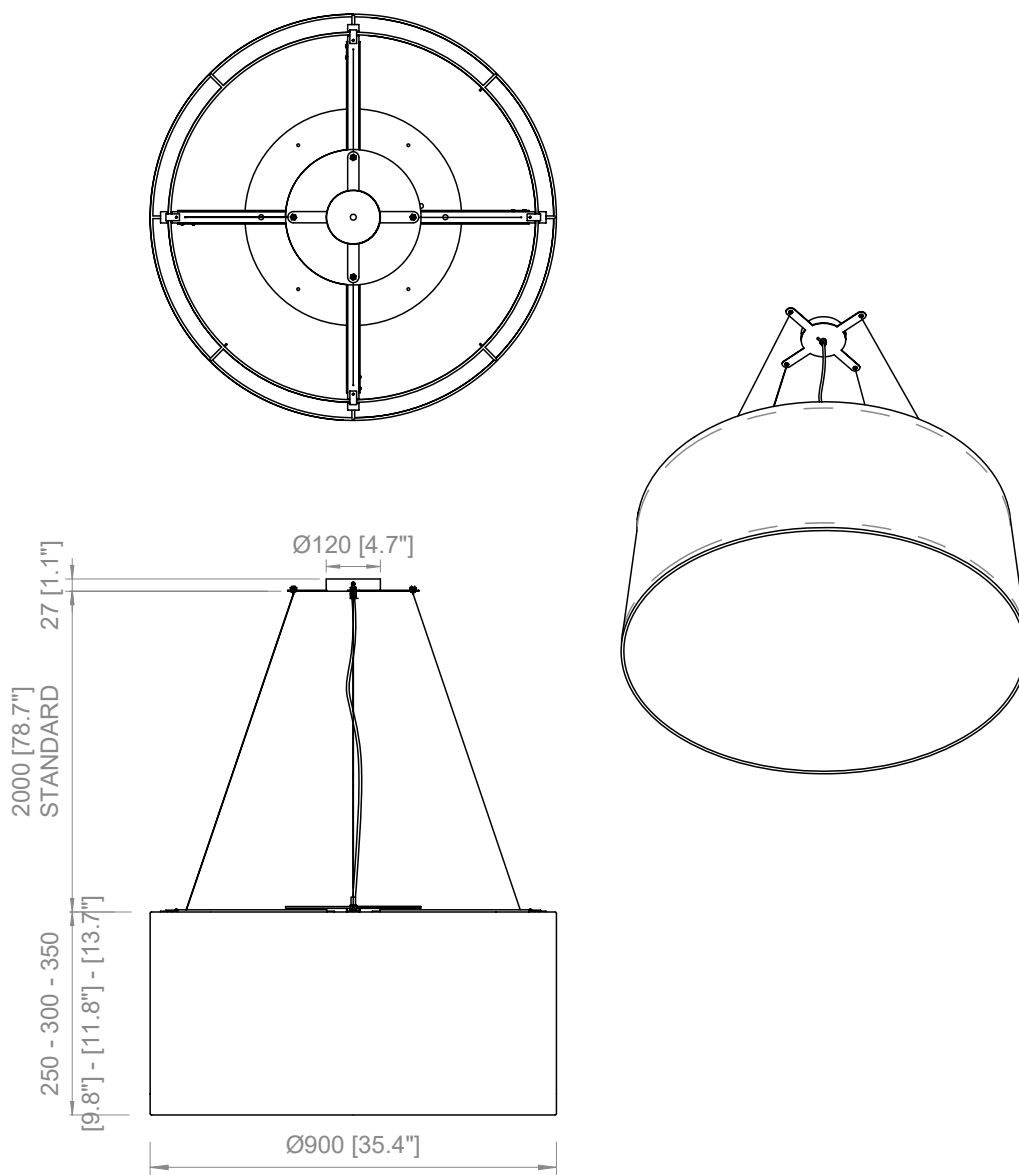

PRODOTTO / PRODUCT

PESO / WEIGHT
5,5 kg / 12.1 lbs

BOX 1

L: 51 cm / 20"
W: 51 cm / 20"
H: 24 cm / 9.4"

PESO / WEIGHT
3,5 kg / 7.7 lbs

BOX 2

L: 58 cm / 22.8"
W: 58 cm / 22.8"
H: 40 cm / 15.8"

PESO / WEIGHT
4 kg / 8.8 lbs

PRODOTTO / PRODUCT

PESO / WEIGHT
7,5 kg / 16.5 lbs

BOX 1

L: 51 cm / 20"
W: 51 cm / 20"
H: 24 cm / 9.4"

PESO / WEIGHT
3,5 kg / 7.7 lbs

BOX 2

L: 83 cm / 32.6"
W: 83 cm / 32.6"
H: 52 cm / 20.4"

PESO / WEIGHT
6,5 kg / 14.3 lbs

PRODOTTO / PRODUCT

PESO / WEIGHT
10 kg / 22 lbs

BOX 1

L: 65 cm / 25.6"
W: 70 cm / 27.5"
H: 15 cm / 5.9"

PESO / WEIGHT
4 kg / 8.8 lbs

BOX 2

L: 110 cm / 43.3"
W: 110 cm / 43.3"
H: 70 cm / 27.5"

PESO / WEIGHT
10 kg / 22 lbs

PRODOTTO / PRODUCT

PESO / WEIGHT
13 kg / 28.6 lbs

BOX 1

L: 65 cm / 25.6"
W: 70 cm / 27.5"
H: 15 cm / 5.9"

PESO / WEIGHT
4 kg / 8.8 lbs

BOX 2

L: 130 cm / 51.2"
W: 130 cm / 51.2"
H: 70 cm / 27.5"

PESO / WEIGHT
15,5 kg / 34.1 lbs