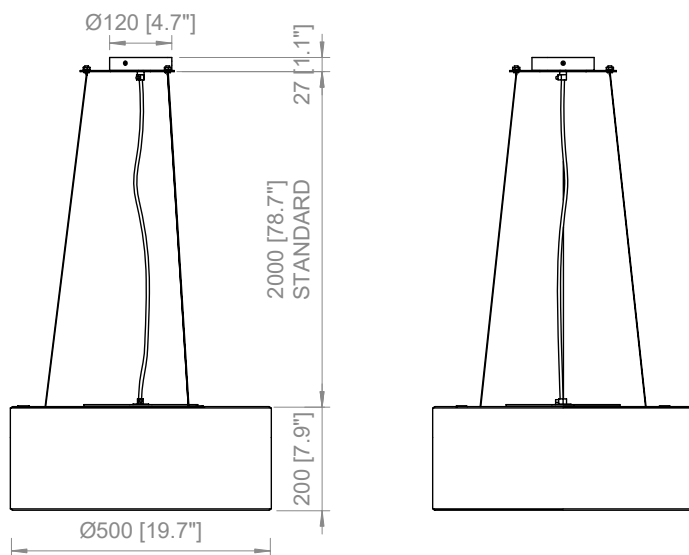

PRODOTTO / PRODUCT

PESO / WEIGHT
5,5 kg / 12.1 lbs

BOX 1

L: 51 cm / 20"
W: 51 cm / 20"
H: 24 cm / 9.4"

PESO / WEIGHT
3,5 kg / 7.7 lbs

BOX 2

L: 58 cm / 22.8"
W: 58 cm / 22.8"
H: 40 cm / 15.8"

PESO / WEIGHT
4 kg / 8.8 lbs

PRODOTTO / PRODUCT

PESO / WEIGHT
7,5 kg / 16.5 lbs

BOX 1

L: 51 cm / 20"
W: 51 cm / 20"
H: 24 cm / 9.4"

PESO / WEIGHT
3,5 kg / 7.7 lbs

BOX 2

L: 83 cm / 32.6"
W: 83 cm / 32.6"
H: 52 cm / 20.4"

PESO / WEIGHT
6,5 kg / 14.3 lbs

PRODOTTO / PRODUCT

PESO / WEIGHT
10 kg / 22 lbs

BOX 1

L: 65 cm / 25.6"
W: 70 cm / 27.5"
H: 15 cm / 5.9"

PESO / WEIGHT
4 kg / 8.8 lbs

BOX 2

L: 110 cm / 43.3"
W: 110 cm / 43.3"
H: 70 cm / 27.5"

PESO / WEIGHT
10 kg / 22 lbs

PRODOTTO / PRODUCT

PESO / WEIGHT
13 kg / 28.6 lbs

BOX 1

L: 65 cm / 25.6"
W: 70 cm / 27.5"
H: 15 cm / 5.9"

PESO / WEIGHT
4 kg / 8.8 lbs

BOX 2

L: 130 cm / 51.2"
W: 130 cm / 51.2"
H: 70 cm / 27.5"

PESO / WEIGHT
15,5 kg / 34.1 lbs