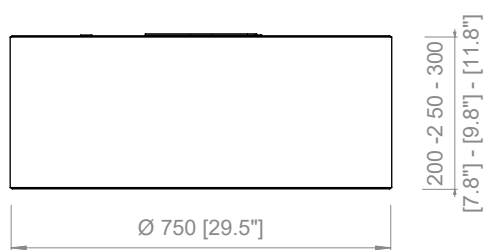

PRODOTTO / PRODUCT

PESO / WEIGHT
16 kg / 35.3 lbs

BOX 1

L: 65 cm / 25.6"
W: 70 cm / 27.5"
H: 15 cm / 5.9"

PESO / WEIGHT
4 kg / 8.8 lbs

BOX 2

L: 160 cm / 63"
W: 160 cm / 63"
H: 70 cm / 27.5"

PESO / WEIGHT
20 kg / 44 lbs

PRODOTTO / PRODUCT

PESO / WEIGHT
5,5 kg / 12.1 lbs

BOX 1

L: 51 cm / 20"
W: 51 cm / 20"
H: 24 cm / 9.4"

PESO / WEIGHT
3,5 kg / 7.7 lbs

BOX 2

L: 58 cm / 22.8"
W: 58 cm / 22.8"
H: 40 cm / 15.8"

PESO / WEIGHT
4 kg / 8.8 lbs

PRODOTTO / PRODUCT

PESO / WEIGHT
7,5 kg / 16.5 lbs

BOX 1

L: 51 cm / 20"
W: 51 cm / 20"
H: 24 cm / 9.4"

PESO / WEIGHT
3,5 kg / 7.7 lbs

BOX 2

L: 83 cm / 32.6"
W: 83 cm / 32.6"
H: 52 cm / 20.4"

PESO / WEIGHT
6,5 kg / 14.3 lbs