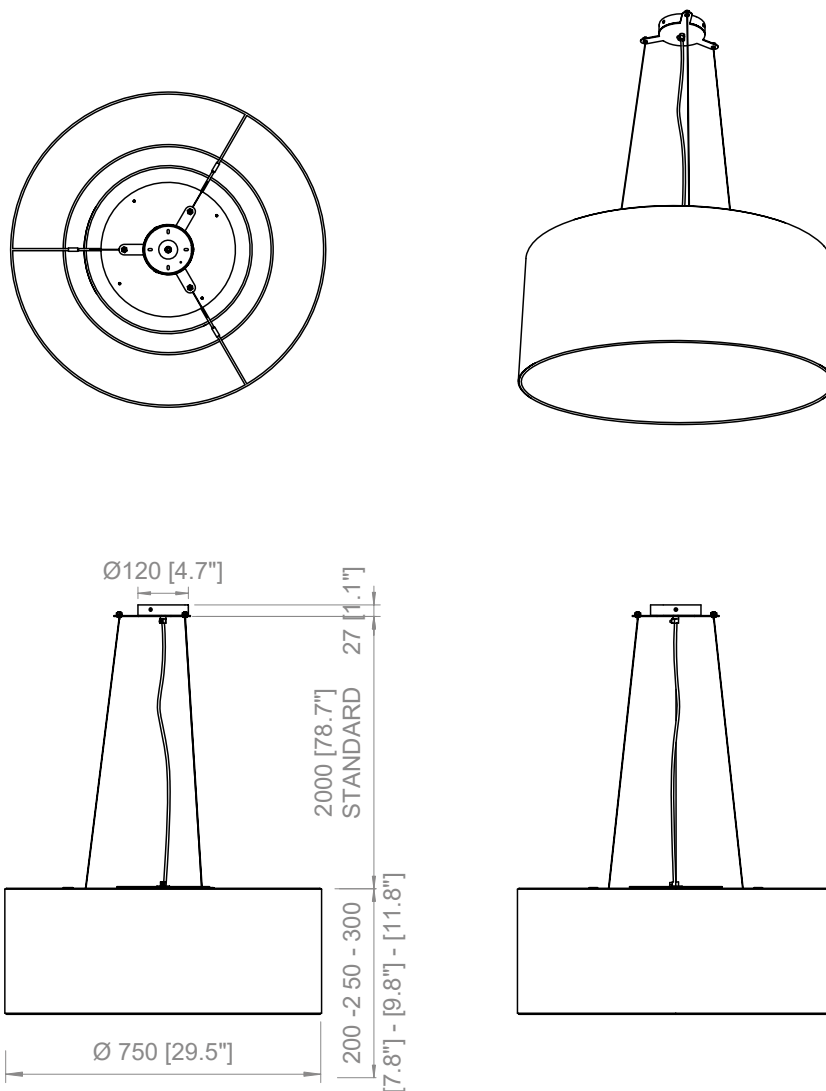

PRODOTTO / PRODUCT

PESO / WEIGHT
5,5 kg / 12.1 lbs

BOX 1

L: 51 cm / 20"
W: 51 cm / 20"
H: 24 cm / 9.4"

PESO / WEIGHT
3,5 kg / 7.7 lbs

BOX 2

L: 58 cm / 22.8"
W: 58 cm / 22.8"
H: 40 cm / 15.8"

PESO / WEIGHT
4 kg / 8.8 lbs

PRODOTTO / PRODUCT

PESO / WEIGHT
7,5 kg / 16.5 lbs

BOX 1

L: 51 cm / 20"
W: 51 cm / 20"
H: 24 cm / 9.4"

PESO / WEIGHT
3,5 kg / 7.7 lbs

BOX 2

L: 83 cm / 32.6"
W: 83 cm / 32.6"
H: 52 cm / 20.4"

PESO / WEIGHT
6,5 kg / 14.3 lbs

PRODOTTO / PRODUCT

PESO / WEIGHT
10 kg / 22 lbs

BOX 1

L: 65 cm / 25.6"
W: 70 cm / 27.5"
H: 15 cm / 5.9"

PESO / WEIGHT
4 kg / 8.8 lbs

BOX 2

L: 110 cm / 43.3"
W: 110 cm / 43.3"
H: 70 cm / 27.5"

PESO / WEIGHT
10 kg / 22 lbs