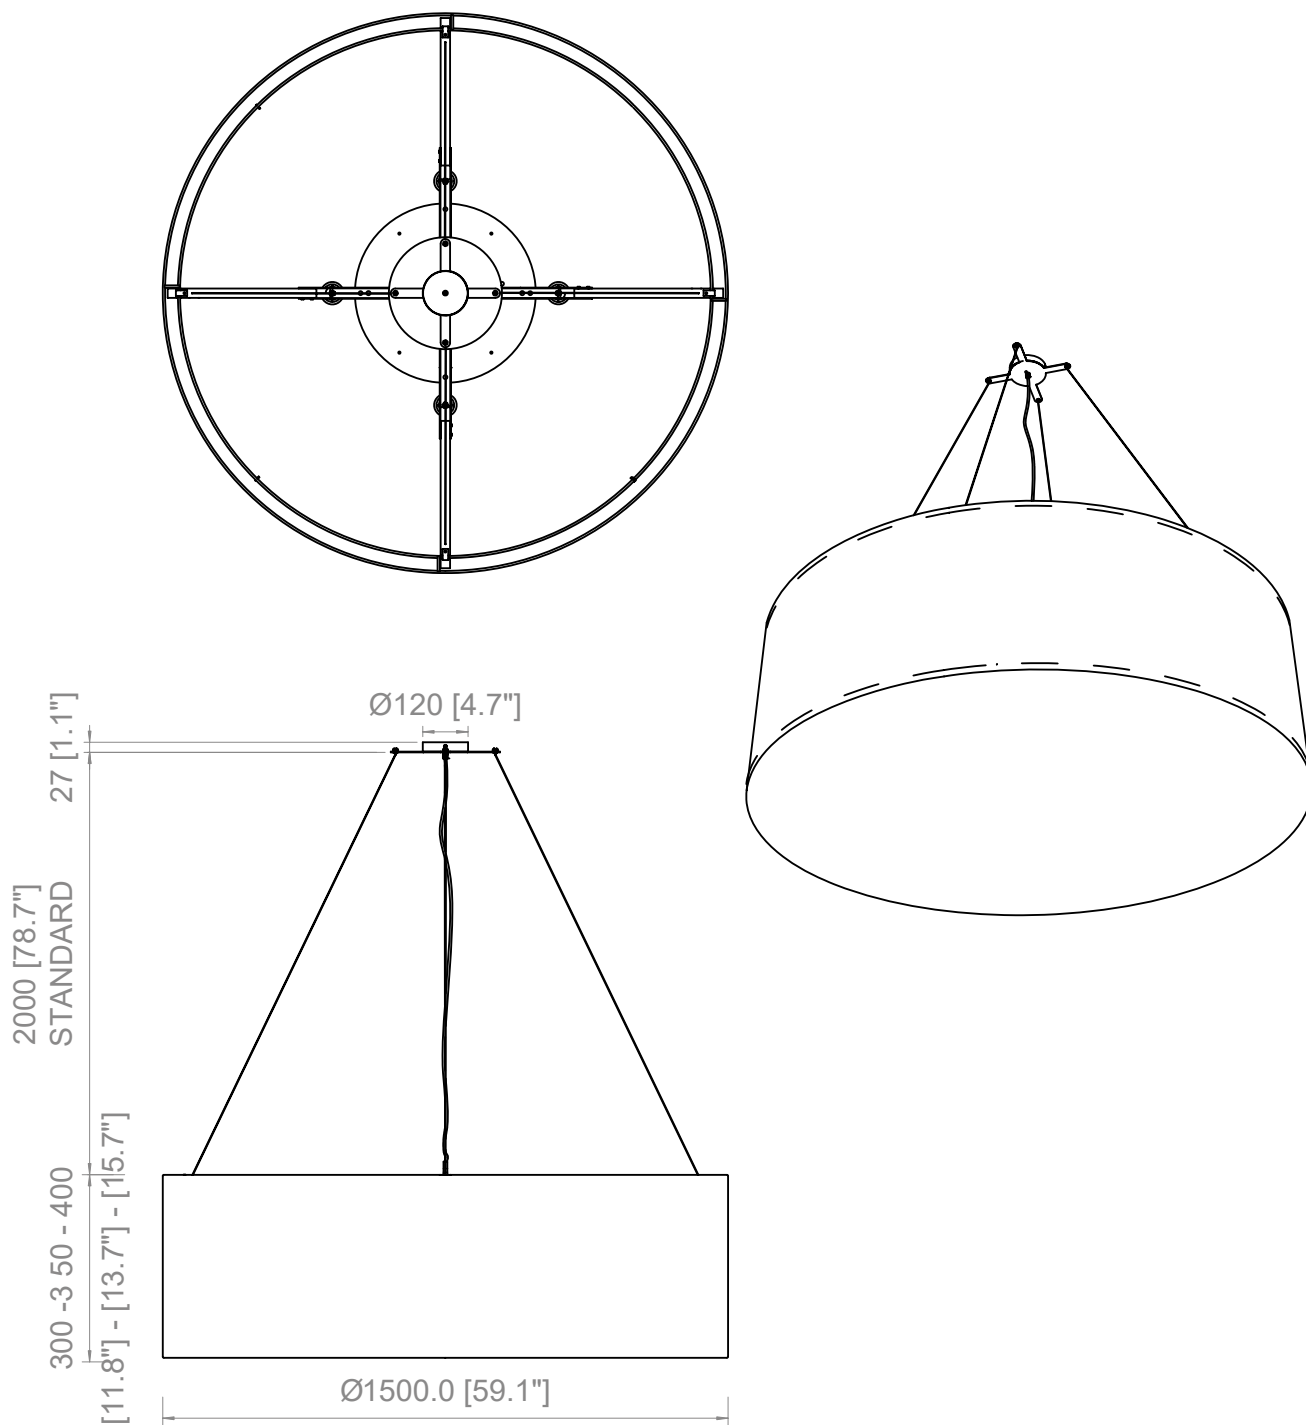

PRODOTTO / PRODUCT

PESO / WEIGHT
10 kg / 22 lbs

BOX 1

L: 65 cm / 25.6"
W: 70 cm / 27.5"
H: 15 cm / 5.9"

PESO / WEIGHT
4 kg / 8.8 lbs

BOX 2

L: 110 cm / 43.3"
W: 110 cm / 43.3"
H: 70 cm / 27.5"

PESO / WEIGHT
10 kg / 22 lbs

PRODOTTO / PRODUCT

PESO / WEIGHT
13 kg / 28.6 lbs

BOX 1

L: 65 cm / 25.6"
W: 70 cm / 27.5"
H: 15 cm / 5.9"

PESO / WEIGHT
4 kg / 8.8 lbs

BOX 2

L: 130 cm / 51.2"
W: 130 cm / 51.2"
H: 70 cm / 27.5"

PESO / WEIGHT
15,5 kg / 34.1 lbs

PRODOTTO / PRODUCT

PESO / WEIGHT
16 kg / 35.3 lbs

BOX 1

L: 65 cm / 25.6"
W: 70 cm / 27.5"
H: 15 cm / 5.9"

PESO / WEIGHT
4 kg / 8.8 lbs

BOX 2

L: 160 cm / 63"
W: 160 cm / 63"
H: 70 cm / 27.5"

PESO / WEIGHT
20 kg / 44 lbs

PRODOTTO / PRODUCT

PESO / WEIGHT
5,5 kg / 12.1 lbs

BOX 1

L: 51 cm / 20"
W: 51 cm / 20"
H: 24 cm / 9.4"

PESO / WEIGHT
3,5 kg / 7.7 lbs

BOX 2

L: 58 cm / 22.8"
W: 58 cm / 22.8"
H: 40 cm / 15.8"

PESO / WEIGHT
4 kg / 8.8 lbs