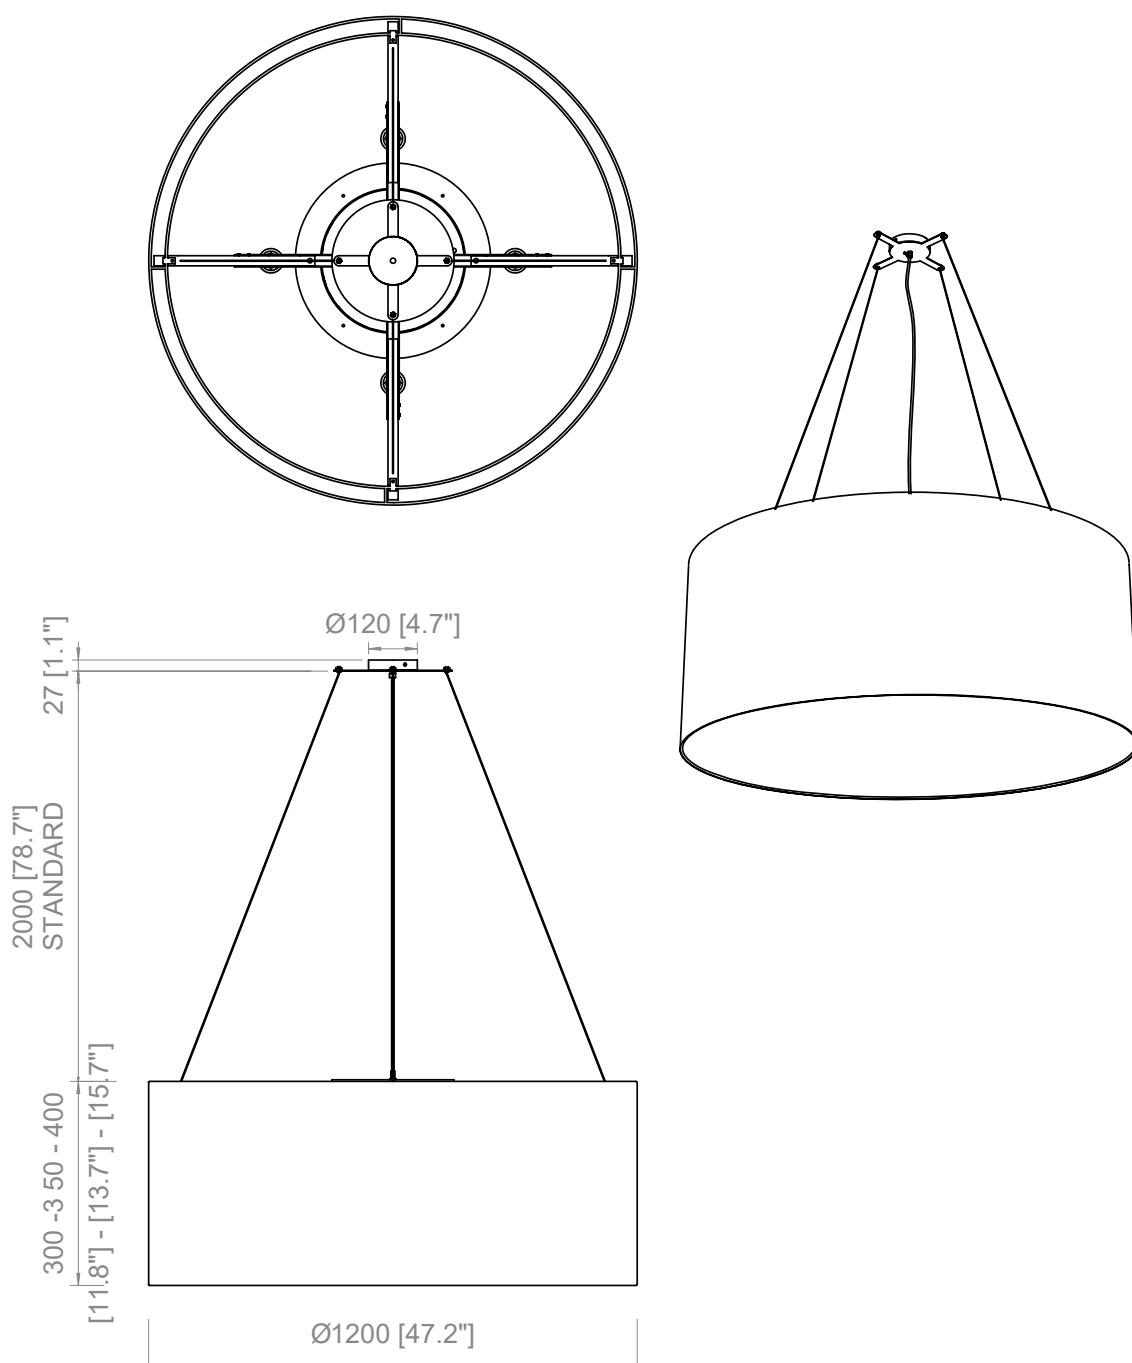

PRODOTTO / PRODUCT

PESO / WEIGHT
7,5 kg / 16.5 lbs

BOX 1

L: 51 cm / 20"
W: 51 cm / 20"
H: 24 cm / 9.4"

PESO / WEIGHT
3,5 kg / 7.7 lbs

BOX 2

L: 83 cm / 32.6"
W: 83 cm / 32.6"
H: 52 cm / 20.4"

PESO / WEIGHT
6,5 kg / 14.3 lbs

PRODOTTO / PRODUCT

PESO / WEIGHT
10 kg / 22 lbs

BOX 1

L: 65 cm / 25.6"
W: 70 cm / 27.5"
H: 15 cm / 5.9"

PESO / WEIGHT
4 kg / 8.8 lbs

BOX 2

L: 110 cm / 43.3"
W: 110 cm / 43.3"
H: 70 cm / 27.5"

PESO / WEIGHT
10 kg / 22 lbs

PRODOTTO / PRODUCT

PESO / WEIGHT
13 kg / 28.6 lbs

BOX 1

L: 65 cm / 25.6"
W: 70 cm / 27.5"
H: 15 cm / 5.9"

PESO / WEIGHT
4 kg / 8.8 lbs

BOX 2

L: 130 cm / 51.2"
W: 130 cm / 51.2"
H: 70 cm / 27.5"

PESO / WEIGHT
15,5 kg / 34.1 lbs

PRODOTTO / PRODUCT

PESO / WEIGHT
16 kg / 35.3 lbs

BOX 1

L: 65 cm / 25.6"
W: 70 cm / 27.5"
H: 15 cm / 5.9"

PESO / WEIGHT
4 kg / 8.8 lbs

BOX 2

L: 160 cm / 63"
W: 160 cm / 63"
H: 70 cm / 27.5"

PESO / WEIGHT
20 kg / 44 lbs