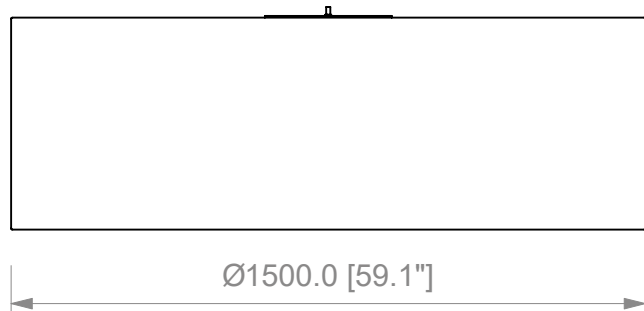

PRODOTTO / PRODUCT

PESO / WEIGHT
13 kg / 28.6 lbs

BOX 1

L: 65 cm / 25.6"
W: 70 cm / 27.5"
H: 15 cm / 5.9"

PESO / WEIGHT
4 kg / 8.8 lbs

BOX 2

L: 130 cm / 51.2"
W: 130 cm / 51.2"
H: 70 cm / 27.5"

PESO / WEIGHT
15,5 kg / 34.1 lbs