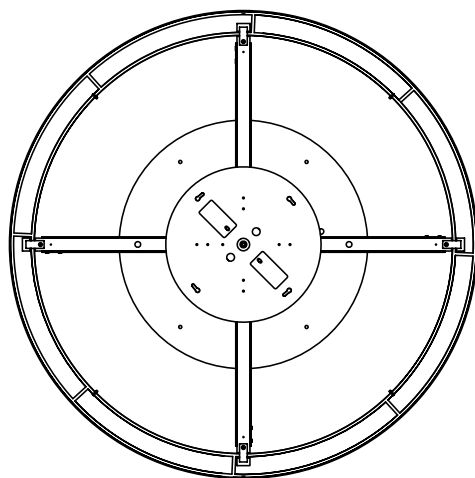

PRODOTTO / PRODUCT

PESO / WEIGHT
7,5 kg / 16.5 lbs

BOX 1

L: 51 cm / 20"
W: 51 cm / 20"
H: 24 cm / 9.4"

PESO / WEIGHT
3,5 kg / 7.7 lbs

BOX 2

L: 83 cm / 32.6"
W: 83 cm / 32.6"
H: 52 cm / 20.4"

PESO / WEIGHT
6,5 kg / 14.3 lbs

PRODOTTO / PRODUCT

PESO / WEIGHT
10 kg / 22 lbs

BOX 1

L: 65 cm / 25.6"
W: 70 cm / 27.5"
H: 15 cm / 5.9"

PESO / WEIGHT
4 kg / 8.8 lbs

BOX 2

L: 110 cm / 43.3"
W: 110 cm / 43.3"
H: 70 cm / 27.5"

PESO / WEIGHT
10 kg / 22 lbs