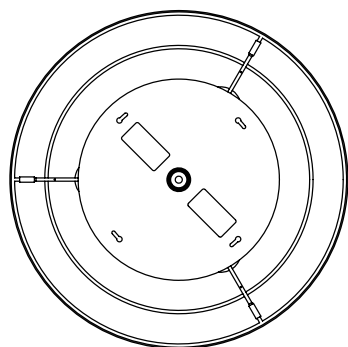

PRODOTTO / PRODUCT

PESO / WEIGHT
13 kg / 28.6 lbs

BOX 1

L: 65 cm / 25.6"
W: 70 cm / 27.5"
H: 15 cm / 5.9"

PESO / WEIGHT
4 kg / 8.8 lbs

BOX 2

L: 130 cm / 51.2"
W: 130 cm / 51.2"
H: 70 cm / 27.5"

PESO / WEIGHT
15,5 kg / 34.1 lbs

PRODOTTO / PRODUCT

PESO / WEIGHT
16 kg / 35.3 lbs

BOX 1

L: 65 cm / 25.6"
W: 70 cm / 27.5"
H: 15 cm / 5.9"

PESO / WEIGHT
4 kg / 8.8 lbs

BOX 2

L: 160 cm / 63"
W: 160 cm / 63"
H: 70 cm / 27.5"

PESO / WEIGHT
20 kg / 44 lbs

PRODOTTO / PRODUCT

PESO / WEIGHT
5,5 kg / 12.1 lbs

BOX 1

L: 51 cm / 20"
W: 51 cm / 20"
H: 24 cm / 9.4"

PESO / WEIGHT
3,5 kg / 7.7 lbs

BOX 2

L: 58 cm / 22.8"
W: 58 cm / 22.8"
H: 40 cm / 15.8"

PESO / WEIGHT
4 kg / 8.8 lbs

PRODOTTO / PRODUCT

PESO / WEIGHT
7,5 kg / 16.5 lbs

BOX 1

L: 51 cm / 20"
W: 51 cm / 20"
H: 24 cm / 9.4"

PESO / WEIGHT
3,5 kg / 7.7 lbs

BOX 2

L: 83 cm / 32.6"
W: 83 cm / 32.6"
H: 52 cm / 20.4"

PESO / WEIGHT
6,5 kg / 14.3 lbs