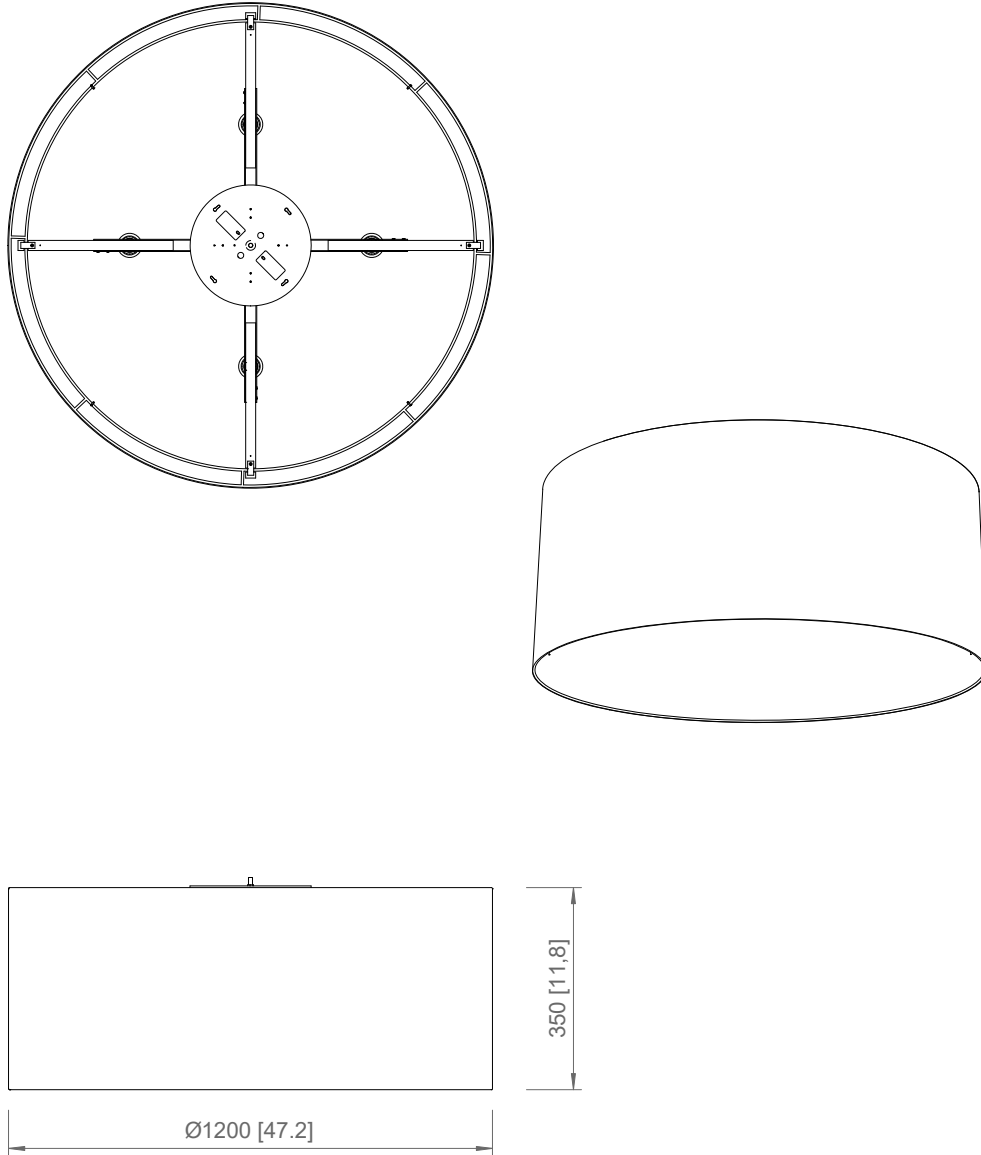

*Phase cut dimming/Triac - 1-10V dimming  
systems available on demand*

**PRODOTTO / PRODUCT**    **IMBALLI / PACKAGING**

<b>Peso-Weight</b>	<b>Box 1</b>	<b>Box 2</b>
5.5 kg / 12.1 lbs	L: 510 mm / 20"	L: 580 mm / 22.8"
	P-W: 510 mm / 20"	P-W: 580 mm / 22.8"
	H: 240 mm / 9.4"	H: 400 mm / 15.8"
	Peso-Weight: 3.5 kg / 7.7 lbs	Peso-Weight: 4 kg / 8.8 lbs

**PRODOTTO / PRODUCT**    **IMBALLI / PACKAGING**

<b>Peso-Weight</b>	<b>Box 1</b>	<b>Box 2</b>
7.5 kg / 15.4 lbs	L: 510 mm / 20"	L: 830 mm / 32.6"
	P-W: 510 mm / 20"	P-W: 830 mm / 32.6"
	H: 240 mm / 9.4"	H: 520 mm / 20.4"
	Peso-Weight: 3.5 kg / 7.7 lbs	Peso-Weight: 6.5 kg / 14.3 lbs

**PRODOTTO / PRODUCT**    **IMBALLI / PACKAGING**

<b>Peso-Weight</b>	<b>Box 1</b>	<b>Box 2</b>
10 kg / 22 lbs	L: 650 mm / 25.6" P-W: 700 mm / 27.5" H: 150 mm / 5.9" Peso-Weight: 4 kg / 8.8 lbs	L: 1100 mm / 43.3" P-W: 1100 mm / 43.3" H: 700 mm / 27.5" Peso-Weight: 10 kg / 22 lbs