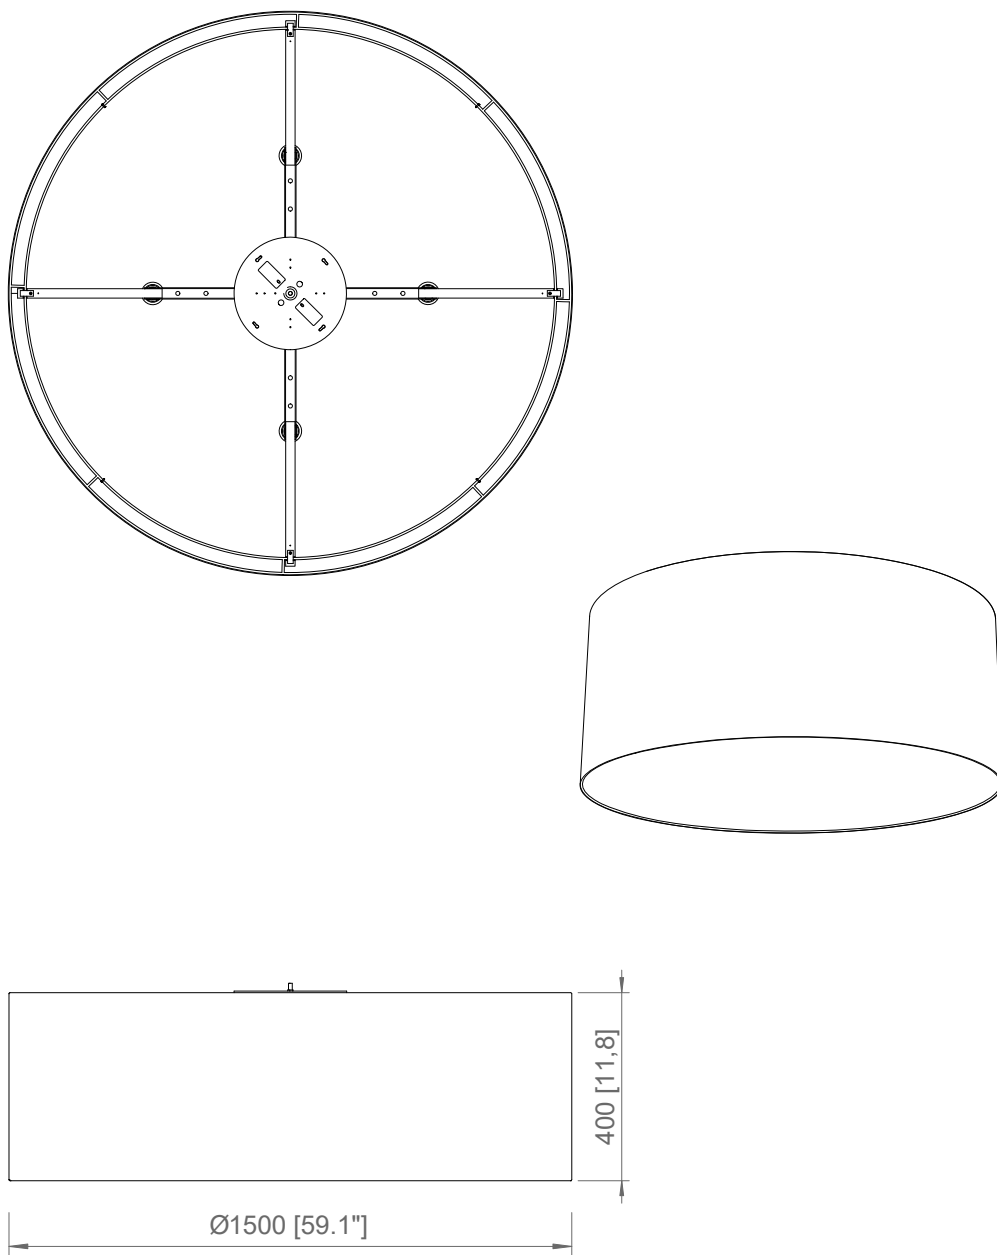

PRODOTTO / PRODUCT   IMBALLI / PACKAGING

Peso-Weight	Box 1	Box 2
16 kg / 35.2 lbs	L: 650 mm / 25.6" P-W: 700 mm / 27.5" H: 150 mm / 5.9" Peso-Weight: 4 kg / 8.8 lbs	L: 1600 mm / 63" P-W: 1600 mm / 63" H: 700 mm / 27.5" Peso-Weight: 20 kg / 44 lbs