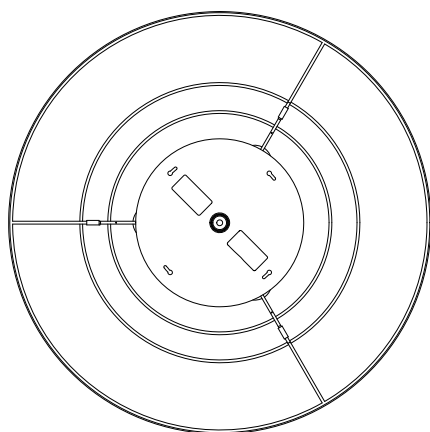

**PRODOTTO / PRODUCT    IMBALLI / PACKAGING**

<b>Peso-Weight</b>	<b>Box 1</b>	<b>Box 2</b>
16 kg / 35.2 lbs	L: 650 mm / 25.6" P-W: 700 mm / 27.5" H: 150 mm / 5.9" Peso-Weight: 4 kg / 8.8 lbs	L: 1600 mm / 63" P-W: 1600 mm / 63" H: 700 mm / 27.5" Peso-Weight: 20 kg / 44 lbs

**PRODOTTO / PRODUCT    IMBALLI / PACKAGING**

<b>Peso-Weight</b>	<b>Box 1</b>	<b>Box 2</b>
5.5 kg / 12.1 lbs	L: 510 mm / 20"	L: 580 mm / 22.8"
	P-W: 510 mm / 20"	P-W: 580 mm / 22.8"
	H: 240 mm / 9.4"	H: 400 mm / 15.8"
	Peso-Weight: 4.5 kg / 9.9 lbs	Peso-Weight: 4 kg / 8.8 lbs