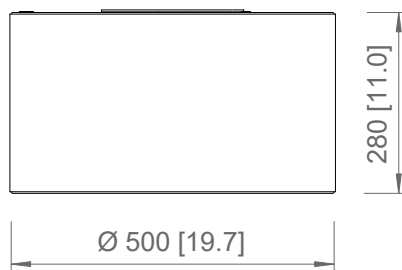

*Phase cut dimming/Triac - 1-10V dimming  
systems available on demand*

**PRODOTTO / PRODUCT**    **IMBALLI / PACKAGING**

<b>Peso-Weight</b>	<b>Box 1</b>	<b>Box 2</b>
5.5 kg / 12.1 lbs	L: 510 mm / 20"	L: 580 mm / 22.8"
	P-W: 510 mm / 20"	P-W: 580 mm / 22.8"
	H: 240 mm / 9.4"	H: 400 mm / 15.8"
	Peso-Weight: 3.5 kg / 7.7 lbs	Peso-Weight: 4 kg / 8.8 lbs

**PRODOTTO / PRODUCT**    **IMBALLI / PACKAGING**

<b>Peso-Weight</b>	<b>Box 1</b>	<b>Box 2</b>
7.5 kg / 15.4 lbs	L: 510 mm / 20"	L: 830 mm / 32.6"
	P-W: 510 mm / 20"	P-W: 830 mm / 32.6"
	H: 240 mm / 9.4"	H: 520 mm / 20.4"
	Peso-Weight: 3.5 kg / 7.7 lbs	Peso-Weight: 6.5 kg / 14.3 lbs