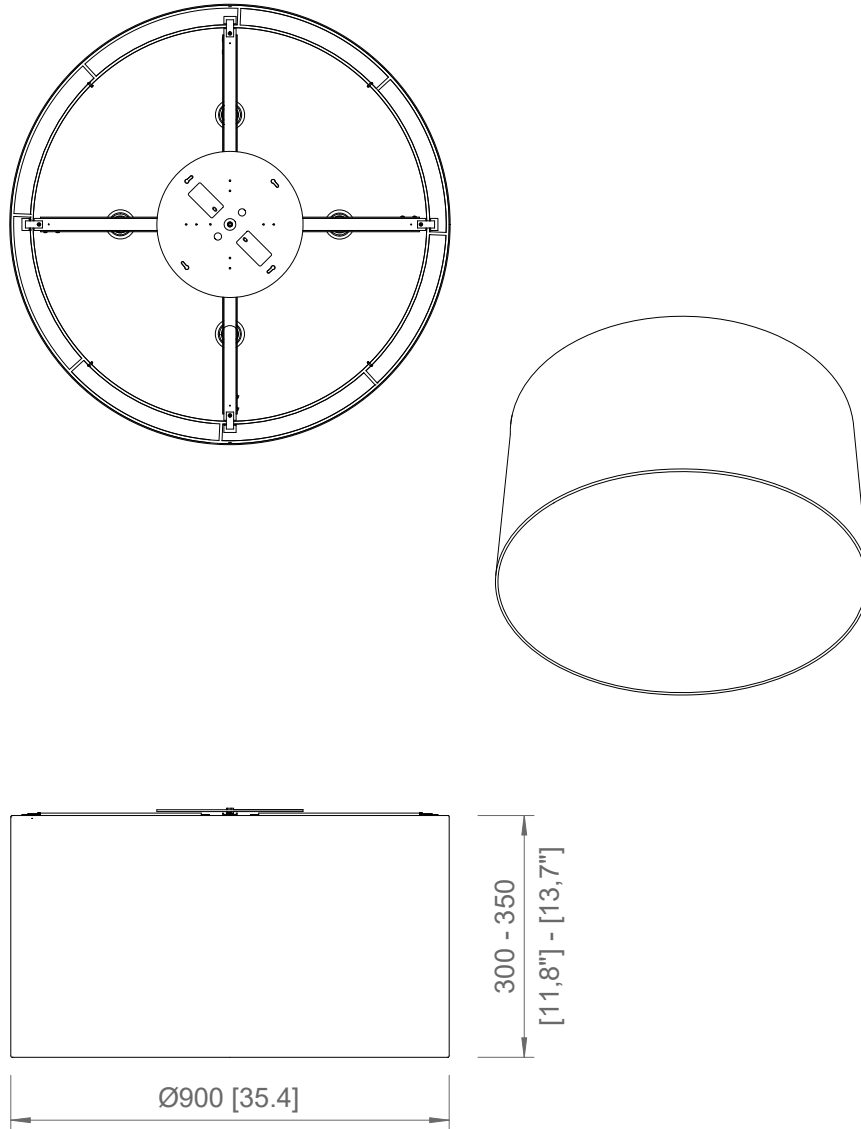

*Phase cut dimming/Triac - 1-10V dimming  
systems available on demand*

**PRODOTTO / PRODUCT**    **IMBALLI / PACKAGING**

<b>Peso-Weight</b>	<b>Box 1</b>	<b>Box 2</b>
5.5 kg / 12.1 lbs	L: 510 mm / 20"	L: 580 mm / 22.8"
	P-W: 510 mm / 20"	P-W: 580 mm / 22.8"
	H: 240 mm / 9.4"	H: 400 mm / 15.8"
	Peso-Weight: 3.5 kg / 7.7 lbs	Peso-Weight: 4 kg / 8.8 lbs

**PRODOTTO / PRODUCT**    **IMBALLI / PACKAGING**

<b>Peso-Weight</b>	<b>Box 1</b>	<b>Box 2</b>
7.5 kg / 15.4 lbs	L: 510 mm / 20"	L: 830 mm / 32.6"
	P-W: 510 mm / 20"	P-W: 830 mm / 32.6"
	H: 240 mm / 9.4"	H: 520 mm / 20.4"
	Peso-Weight: 3.5 kg / 7.7 lbs	Peso-Weight: 6.5 kg / 14.3 lbs

**PRODOTTO / PRODUCT**    **IMBALLI / PACKAGING**

<b>Peso-Weight</b>	<b>Box 1</b>	<b>Box 2</b>
10 kg / 22 lbs	L: 650 mm / 25.6" P-W: 700 mm / 27.5" H: 150 mm / 5.9" Peso-Weight: 4 kg / 8.8 lbs	L: 1100 mm / 43.3" P-W: 1100 mm / 43.3" H: 700 mm / 27.5" Peso-Weight: 10 kg / 22 lbs