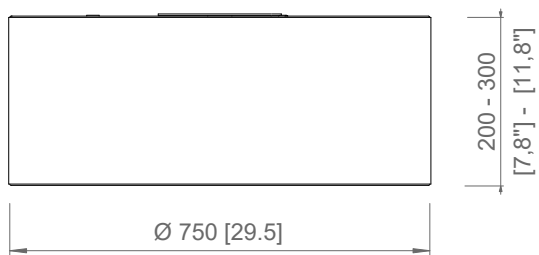

**PRODOTTO / PRODUCT**    **IMBALLI / PACKAGING**

<b>Peso-Weight</b>	<b>Box 1</b>	<b>Box 2</b>
13 kg / 28.6 lbs	L: 650 mm / 25.6" P-W: 700 mm / 27.5" H: 150 mm / 5.9" Peso-Weight: 4 kg / 8.8 lbs	L: 1300 mm / 51.2" P-W: 1300 mm / 51.2" H: 700 mm / 27.5" Peso-Weight: 15.5 kg / 34.1 lbs

**PRODOTTO / PRODUCT    IMBALLI / PACKAGING**

<b>Peso-Weight</b>	<b>Box 1</b>	<b>Box 2</b>
16 kg / 35.2 lbs	L: 650 mm / 25.6" P-W: 700 mm / 27.5" H: 150 mm / 5.9" Peso-Weight: 4 kg / 8.8 lbs	L: 1600 mm / 63" P-W: 1600 mm / 63" H: 700 mm / 27.5" Peso-Weight: 20 kg / 44 lbs

**PRODOTTO / PRODUCT    IMBALLI / PACKAGING**

<b>Peso-Weight</b>	<b>Box 1</b>	<b>Box 2</b>
5.5 kg / 12.1 lbs	L: 510 mm / 20"	L: 580 mm / 22.8"
	P-W: 510 mm / 20"	P-W: 580 mm / 22.8"
	H: 240 mm / 9.4"	H: 400 mm / 15.8"
	Peso-Weight: 4.5 kg / 9.9 lbs	Peso-Weight: 4 kg / 8.8 lbs