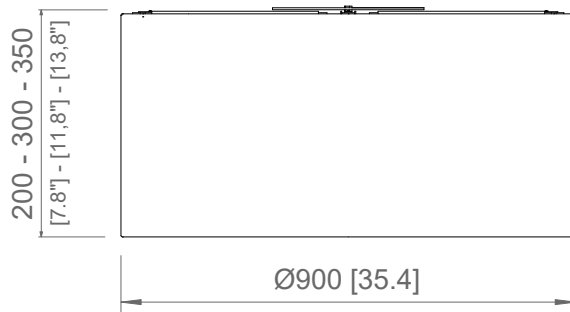

PRODOTTO / PRODUCT   IMBALLI / PACKAGING

Peso-Weight	Box 1	Box 2
10 kg / 22 lbs	L: 740 mm / 29.1"	L: 1100 mm / 43.3"
	P-W: 740 mm / 29.1"	P-W: 1100 mm / 43.3"
	H: 290 mm / 11.4"	H: 700 mm / 27.5"
	Peso-Weight: 10 kg / 22 lbs	Peso-Weight: 10 kg / 22 lbs