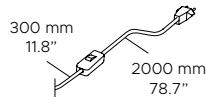

COCO MEGA / COCO DELUXE TA
L: 300 + 2000 mm
L: 11.8" + 78.7"

COCO MEGA & DELUXE AP
Compatibile con sistemi di controllo
remoto in caso di utilizzo di lampadine
LED dimmerabili

*Compatible with remote control systems
when dimmable LED bulbs are used*