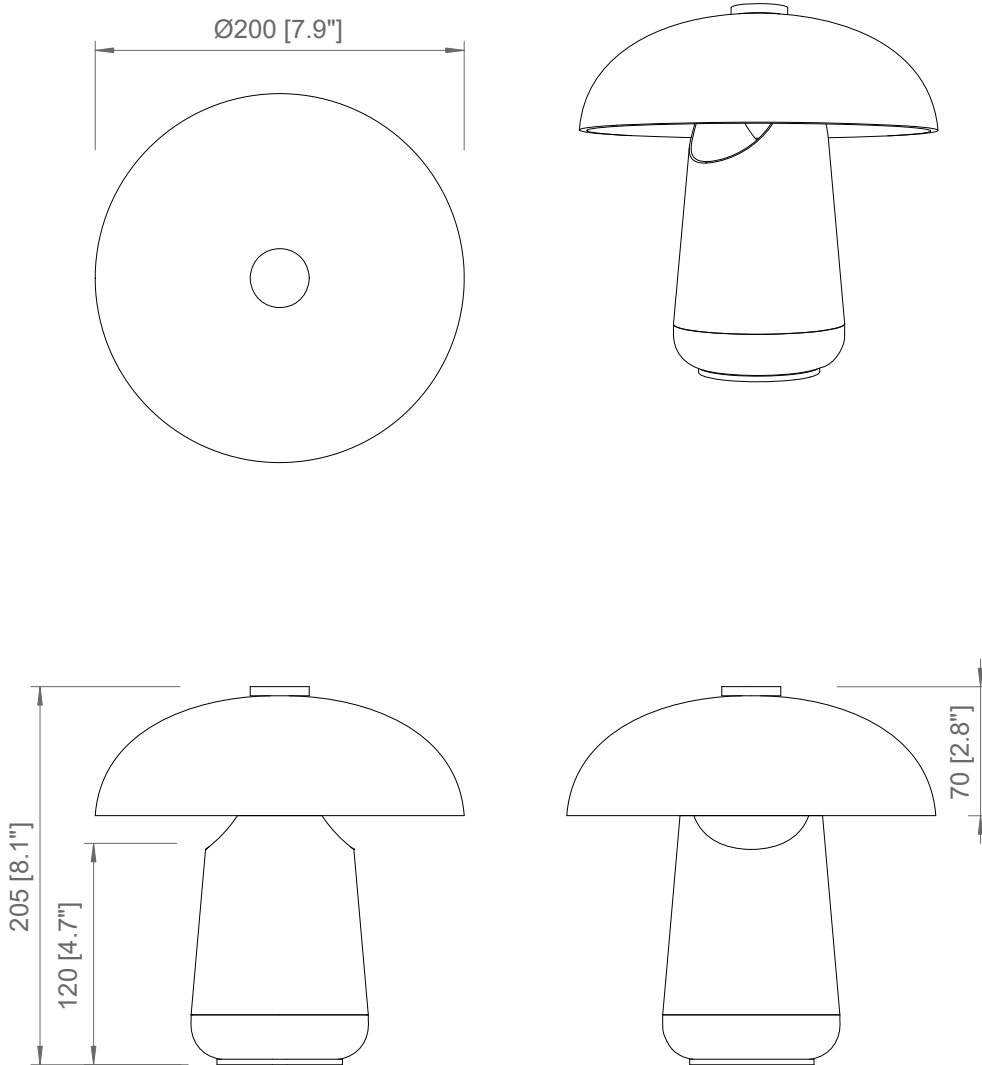

Dimmable, two intensity levels

**PRODOTTO / PRODUCT    IMBALLI / PACKAGING**

**Peso-Weight**

1 kg / 2.2 lbs

**Box 1**

L: 270 mm / 10.6"

P-W: 270 mm / 10.6"

H: 290 mm / 11.4"