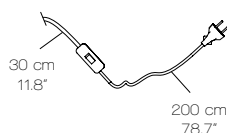

STRUTTURA / FRAME

Nickel lucido
Polished nickel

DIFFUSORE / DIFFUSER

Cristallo inciso
Engraved crystal

CAVO - INTERRUTTORE / CABLE - SWITCH

SO
Cuoio intrecciato nero
Black braided leather
H: 300 cm
H: 118.1"

TA
Tessuto nero
Interruttore dimmerabile
Black fabric
Dimmable switch
L: 30 + 200 cm
L: 11.8" + 78.7"

FRONTE LUMINOSA / LIGHT SOURCE

E27 LED
Utilizzabili lampadine LED fino alla massima potenza disponibile sul mercato

You can use LED light bulbs of the highest available wattage

1 X E27
Lampadine LED
LED light bulb

Treasure TA & SO