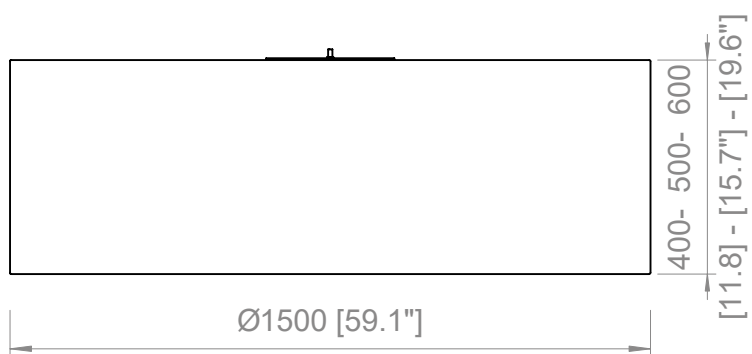

PESO / WEIGHT
4 kg / 8.8 lbs

BOX 2

L: 110 cm / 43.3"
W: 110 cm / 43.3"
H: 70 cm / 27.5"

PESO / WEIGHT
10 kg / 22 lbs

**PRODOTTO / PRODUCT**

PESO / WEIGHT
13 kg / 28.6 lbs

BOX 1

L: 65 cm / 25.6"
W: 70 cm / 27.5"
H: 15 cm / 5.9"

PESO / WEIGHT
4 kg / 8.8 lbs

BOX 2

L: 130 cm / 51.2"
W: 130 cm / 51.2"
H: 70 cm / 27.5"

PESO / WEIGHT
15,5 kg / 34.1 lbs

PRODOTTO / PRODUCT

PESO / WEIGHT
16 kg / 35.3 lbs

BOX 1

L: 65 cm / 25.6"
W: 70 cm / 27.5"
H: 15 cm / 5.9"