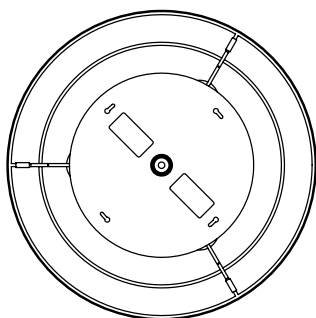

PESO / WEIGHT
4 kg / 8.8 lbs

BOX 2

L: 110 cm / 43.3"
W: 110 cm / 43.3"
H: 70 cm / 27.5"

PESO / WEIGHT
10 kg / 22 lbs

PRODOTTO / PRODUCT

PESO / WEIGHT
13 kg / 28.6 lbs

BOX 1

L: 65 cm / 25.6"
W: 70 cm / 27.5"
H: 15 cm / 5.9"

PESO / WEIGHT
4 kg / 8.8 lbs

BOX 2

L: 130 cm / 51.2"
W: 130 cm / 51.2"
H: 70 cm / 27.5"

PESO / WEIGHT
15,5 kg / 34.1 lbs

PRODOTTO / PRODUCT

PESO / WEIGHT
16 kg / 35.3 lbs

BOX 1

L: 65 cm / 25.6"
W: 70 cm / 27.5"
H: 15 cm / 5.9"

PESO / WEIGHT
4 kg / 8.8 lbs

BOX 2

L: 160 cm / 63"
W: 160 cm / 63"
H: 70 cm / 27.5"

PESO / WEIGHT
20 kg / 44 lbs

PRODOTTO / PRODUCT

PESO / WEIGHT
5,5 kg / 12.1 lbs

BOX 1

L: 51 cm / 20"
W: 51 cm / 20"
H: 24 cm / 9.4"

PESO / WEIGHT
3,5 kg / 7.7 lbs

BOX 2

L: 58 cm / 22.8"
W: 58 cm / 22.8"
H: 40 cm / 15.8"

PESO / WEIGHT
4 kg / 8.8 lbs

PRODOTTO / PRODUCT

PESO / WEIGHT
7,5 kg / 16.5 lbs

BOX 1

L: 51 cm / 20"
W: 51 cm / 20"
H: 24 cm / 9.4"