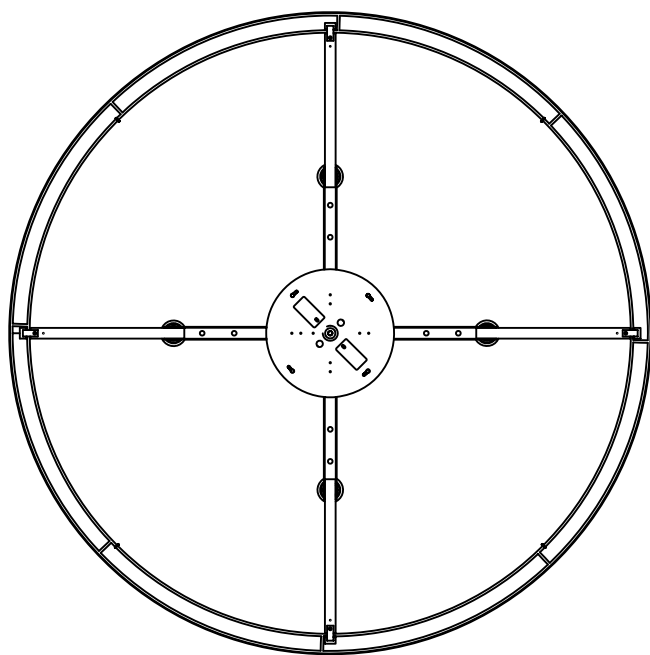

PRODOTTO / PRODUCT

PESO / WEIGHT
16 kg / 35.3 lbs

BOX 1

L: 65 cm / 25.6"
W: 70 cm / 27.5"
H: 15 cm / 5.9"

PESO / WEIGHT
4 kg / 8.8 lbs

BOX 2

L: 160 cm / 63"
W: 160 cm / 63"
H: 70 cm / 27.5"

PESO / WEIGHT
20 kg / 44 lbs