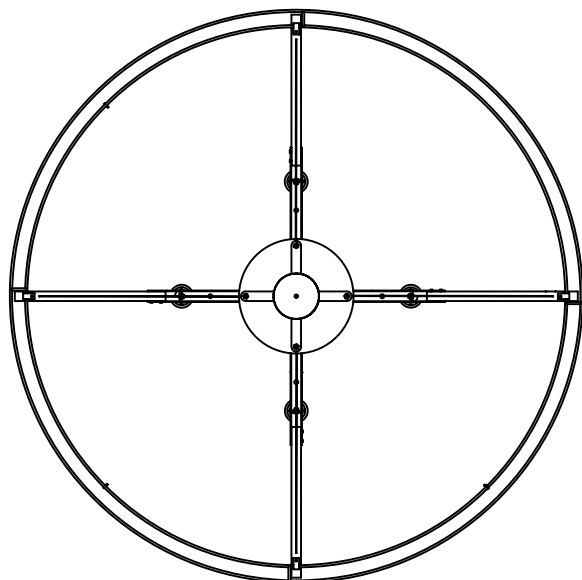

PRODOTTO / PRODUCT

PESO / WEIGHT
16 kg / 35.3 lbs

BOX 1

L: 65 cm / 25.6"
W: 70 cm / 27.5"
H: 15 cm / 5.9"

PESO / WEIGHT
4 kg / 8.8 lbs

BOX 2

L: 160 cm / 63"
W: 160 cm / 63"
H: 70 cm / 27.5"

PESO / WEIGHT
20 kg / 44 lbs