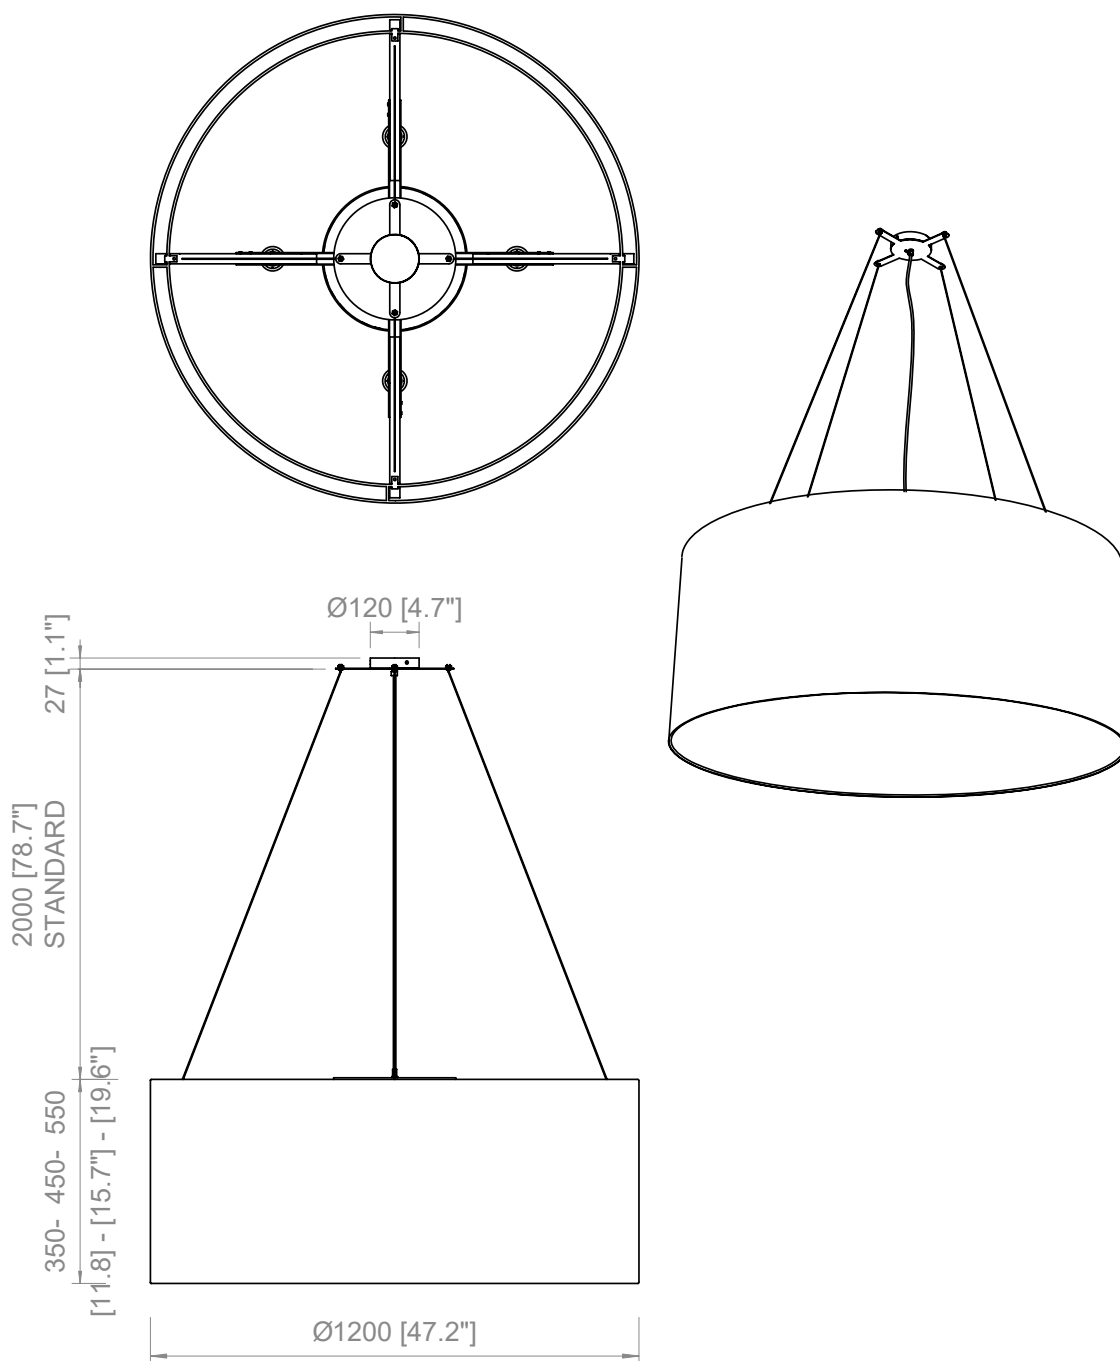

SO 50 / SO 75
PL 50 / PL 75
3 X E26
LED light bulbs

SO 90 / SO 120 / SO 150
PL 90 / PL 120 / PL 150

4 X E26
LED light bulbs

**PRODOTTO / PRODUCT**

PESO / WEIGHT
5,5 kg / 12.1 lbs

BOX 1

L: 51 cm / 20"
W: 51 cm / 20"
H: 24 cm / 9.4"

PESO / WEIGHT
3,5 kg / 7.7 lbs

BOX 2

L: 58 cm / 22.8"
W: 58 cm / 22.8"
H: 40 cm / 15.8"

PESO / WEIGHT
4 kg / 8.8 lbs

PRODOTTO / PRODUCT

PESO / WEIGHT
7,5 kg / 16.5 lbs

BOX 1

L: 51 cm / 20"
W: 51 cm / 20"
H: 24 cm / 9.4"

PESO / WEIGHT
3,5 kg / 7.7 lbs

BOX 2

L: 83 cm / 32.6"
W: 83 cm / 32.6"
H: 52 cm / 20.4"

PESO / WEIGHT
6,5 kg / 14.3 lbs

**PRODOTTO / PRODUCT**

PESO / WEIGHT
10 kg / 22 lbs

BOX 1

L: 65 cm / 25.6"
W: 70 cm / 27.5"
H: 15 cm / 5.9"

PESO / WEIGHT
4 kg / 8.8 lbs

BOX 2

L: 110 cm / 43.3"
W: 110 cm / 43.3"
H: 70 cm / 27.5"

PESO / WEIGHT
10 kg / 22 lbs

PRODOTTO / PRODUCT

PESO / WEIGHT
13 kg / 28.6 lbs

BOX 1

L: 65 cm / 25.6"
W: 70 cm / 27.5"
H: 15 cm / 5.9"