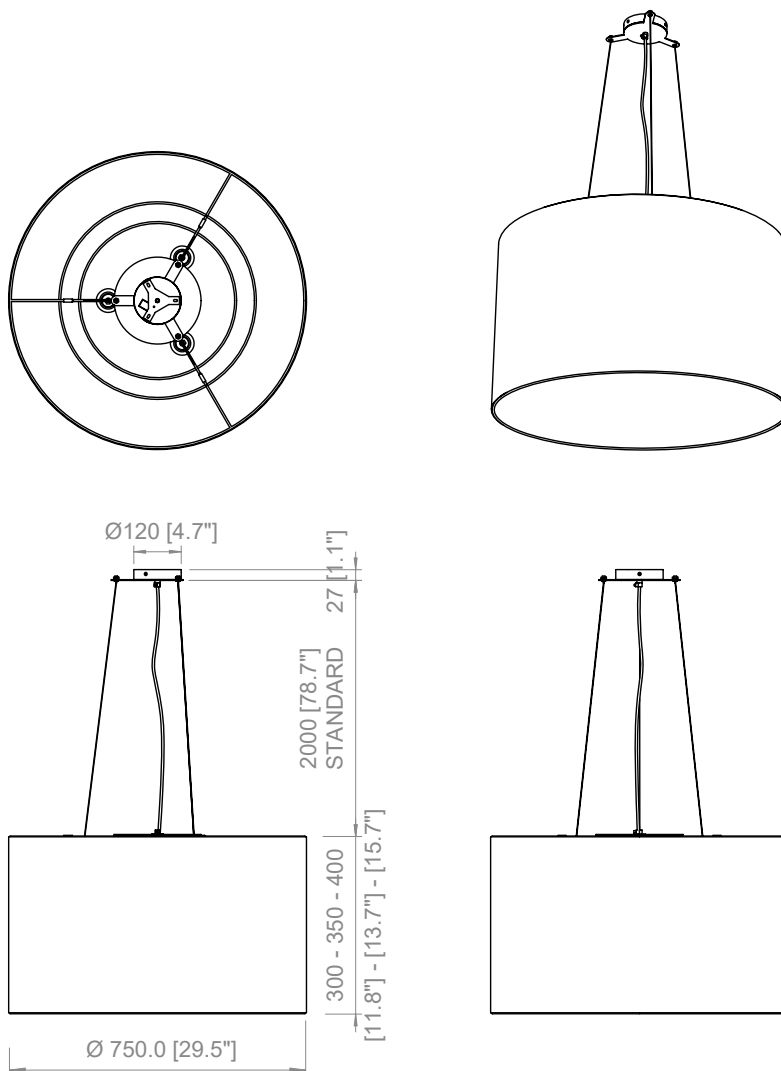

SO 90 / SO 120 / SO 150
PL 90 / PL 120 / PL 150

4 X E27
Lampadine LED
LED light bulbs

USA / CABLE

Transparent

SO
H: 78.7"

Side steel cables for product balancing

USA / LIGHT SOURCE

 **E26 LED**
You can use LED light bulbs of the highest available wattage

SO 50 / SO 75
PL 50 / PL 75
3 X E26
LED light bulbs

SO 90 / SO 120 / SO 150
PL 90 / PL 120 / PL 150

4 X E26
LED light bulbs

**PRODOTTO / PRODUCT**

PESO / WEIGHT
5,5 kg / 12.1 lbs

BOX 1

L: 51 cm / 20"
W: 51 cm / 20"
H: 24 cm / 9.4"

PESO / WEIGHT
3,5 kg / 7.7 lbs

BOX 2

L: 58 cm / 22.8"
W: 58 cm / 22.8"
H: 40 cm / 15.8"

PESO / WEIGHT
4 kg / 8.8 lbs

PRODOTTO / PRODUCT

PESO / WEIGHT
7,5 kg / 16.5 lbs

BOX 1

L: 51 cm / 20"
W: 51 cm / 20"
H: 24 cm / 9.4"

PESO / WEIGHT
3,5 kg / 7.7 lbs

BOX 2

L: 83 cm / 32.6"
W: 83 cm / 32.6"
H: 52 cm / 20.4"

PESO / WEIGHT
6,5 kg / 14.3 lbs

**PRODOTTO / PRODUCT**

PESO / WEIGHT
10 kg / 22 lbs

BOX 1

L: 65 cm / 25.6"
W: 70 cm / 27.5"
H: 15 cm / 5.9"