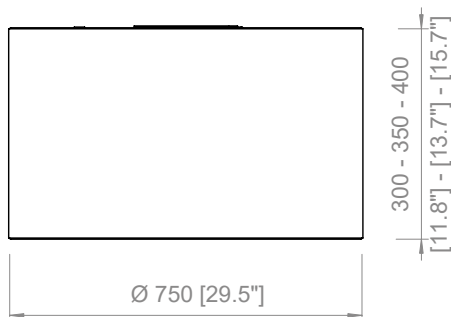

PESO / WEIGHT
4 kg / 8.8 lbs

BOX 2

L: 130 cm / 51.2"
W: 130 cm / 51.2"
H: 70 cm / 27.5"

PESO / WEIGHT
15,5 kg / 34.1 lbs

PRODOTTO / PRODUCT

PESO / WEIGHT
16 kg / 35.3 lbs

BOX 1

L: 65 cm / 25.6"
W: 70 cm / 27.5"
H: 15 cm / 5.9"

PESO / WEIGHT
4 kg / 8.8 lbs

BOX 2

L: 160 cm / 63"
W: 160 cm / 63"
H: 70 cm / 27.5"

PESO / WEIGHT
20 kg / 44 lbs

PRODOTTO / PRODUCT

PESO / WEIGHT
5,5 kg / 12.1 lbs

BOX 1

L: 51 cm / 20"
W: 51 cm / 20"
H: 24 cm / 9.4"

PESO / WEIGHT
3,5 kg / 7.7 lbs

BOX 2

L: 58 cm / 22.8"
W: 58 cm / 22.8"
H: 40 cm / 15.8"

PESO / WEIGHT
4 kg / 8.8 lbs

PRODOTTO / PRODUCT

PESO / WEIGHT
7,5 kg / 16.5 lbs

BOX 1

L: 51 cm / 20"
W: 51 cm / 20"
H: 24 cm / 9.4"