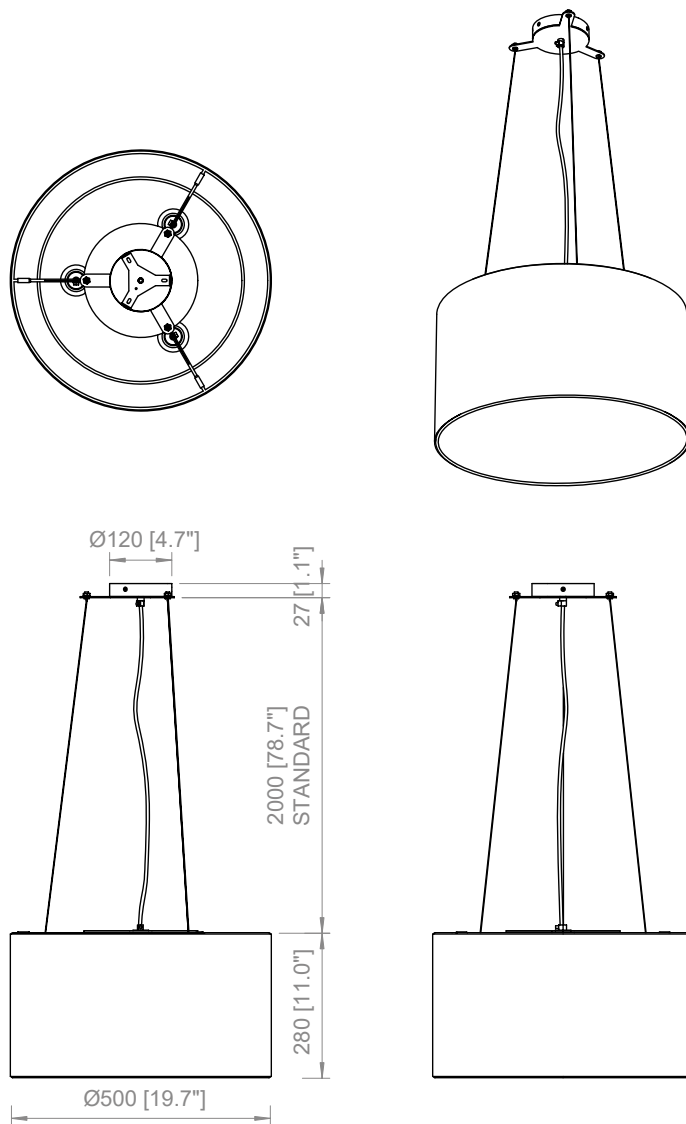

**PASSAMANERIA OPZIONALE
OPTIONAL TRIM**

CAVO / CABLE

Trasparente
Transparent

SO
H: 200 cm
H: 78.7"

Cavi in acciaio laterali per il bilanciamento del prodotto
Side steel cables for product balancing

FRONTE LUMINOSA / LIGHT SOURCE

SO 90 / SO 120 / SO 150
PL 90 / PL 120 / PL 150

4 X E27
Lampadine LED
LED light bulbs

USA / CABLE

Transparent

SO
H: 78.7"

Side steel cables for product balancing

USA / LIGHT SOURCE

 **E26 LED**
You can use LED light bulbs of the highest available wattage

SO 50 / SO 75
PL 50 / PL 75
3 X E26
LED light bulbs

SO 90 / SO 120 / SO 150
PL 90 / PL 120 / PL 150

4 X E26
LED light bulbs

**PRODOTTO / PRODUCT**

PESO / WEIGHT
5,5 kg / 12.1 lbs

BOX 1

L: 51 cm / 20"
W: 51 cm / 20"
H: 24 cm / 9.4"

PESO / WEIGHT
3,5 kg / 7.7 lbs

BOX 2

L: 58 cm / 22.8"
W: 58 cm / 22.8"
H: 40 cm / 15.8"

PESO / WEIGHT
4 kg / 8.8 lbs

PRODOTTO / PRODUCT

PESO / WEIGHT
7,5 kg / 16.5 lbs

BOX 1

L: 51 cm / 20"
W: 51 cm / 20"
H: 24 cm / 9.4"