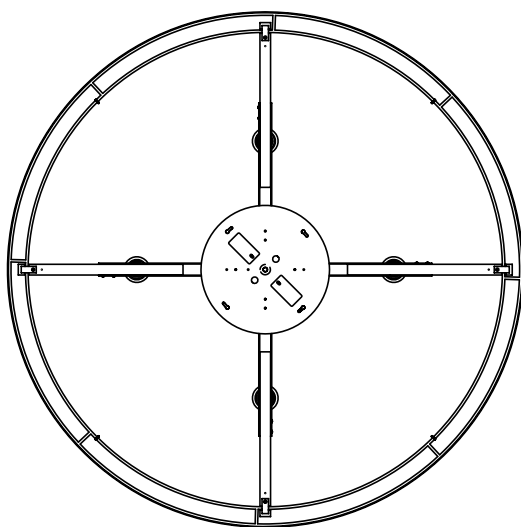

PRODOTTO / PRODUCT

PESO / WEIGHT
13 kg / 28.6 lbs

BOX 1

L: 65 cm / 25.6"
W: 70 cm / 27.5"
H: 15 cm / 5.9"

PESO / WEIGHT
4 kg / 8.8 lbs

BOX 2

L: 130 cm / 51.2"
W: 130 cm / 51.2"
H: 70 cm / 27.5"

PESO / WEIGHT
15,5 kg / 34.1 lbs