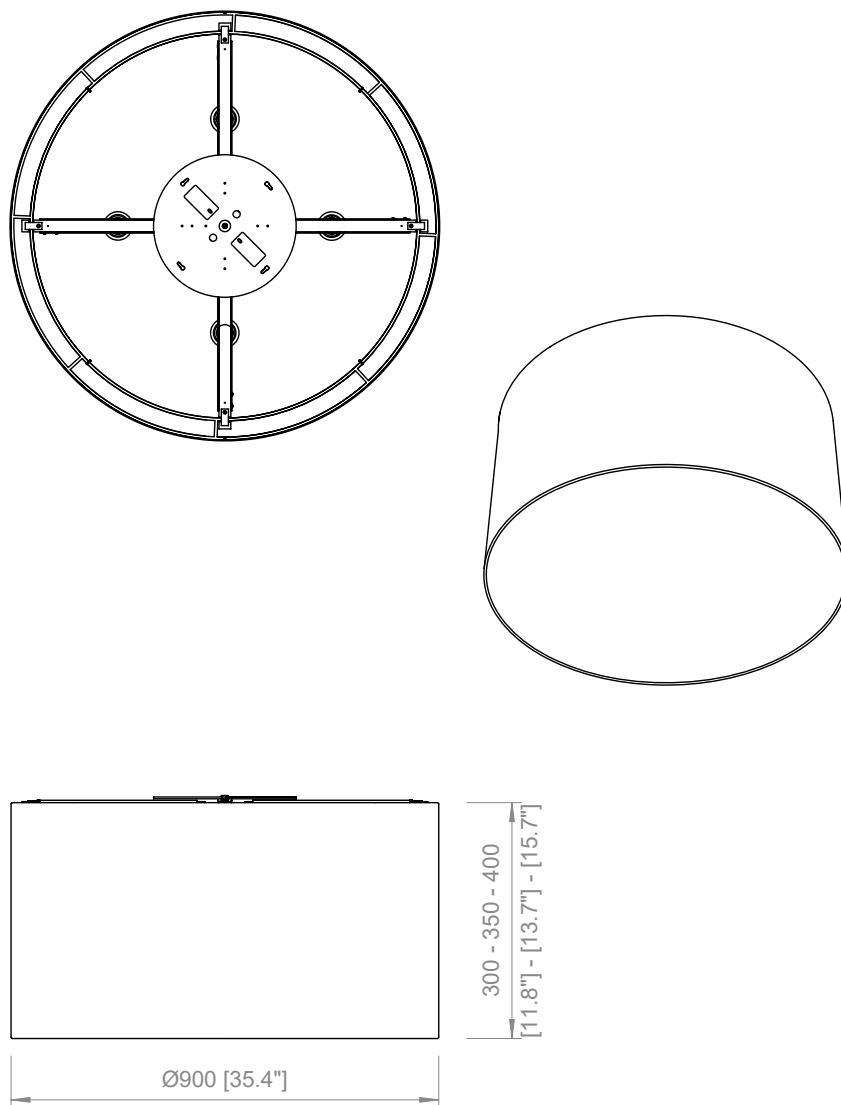

PESO / WEIGHT
4 kg / 8.8 lbs

BOX 2

L: 160 cm / 63"
W: 160 cm / 63"
H: 70 cm / 27.5"

PESO / WEIGHT
20 kg / 44 lbs

PRODOTTO / PRODUCT

PESO / WEIGHT
5,5 kg / 12.1 lbs

BOX 1

L: 51 cm / 20"
W: 51 cm / 20"
H: 24 cm / 9.4"

PESO / WEIGHT
3,5 kg / 7.7 lbs

BOX 2

L: 58 cm / 22.8"
W: 58 cm / 22.8"
H: 40 cm / 15.8"

PESO / WEIGHT
4 kg / 8.8 lbs

PRODOTTO / PRODUCT

PESO / WEIGHT
7,5 kg / 16.5 lbs

BOX 1

L: 51 cm / 20"
W: 51 cm / 20"
H: 24 cm / 9.4"

PESO / WEIGHT
3,5 kg / 7.7 lbs

BOX 2

L: 83 cm / 32.6"
W: 83 cm / 32.6"
H: 52 cm / 20.4"

PESO / WEIGHT
6,5 kg / 14.3 lbs

PRODOTTO / PRODUCT

PESO / WEIGHT
10 kg / 22 lbs

BOX 1

L: 65 cm / 25.6"
W: 70 cm / 27.5"
H: 15 cm / 5.9"

PESO / WEIGHT
4 kg / 8.8 lbs

BOX 2

L: 110 cm / 43.3"
W: 110 cm / 43.3"
H: 70 cm / 27.5"

PESO / WEIGHT
10 kg / 22 lbs

**PRODOTTO / PRODUCT**

PESO / WEIGHT
13 kg / 28.6 lbs

BOX 1

L: 65 cm / 25.6"
W: 70 cm / 27.5"
H: 15 cm / 5.9"