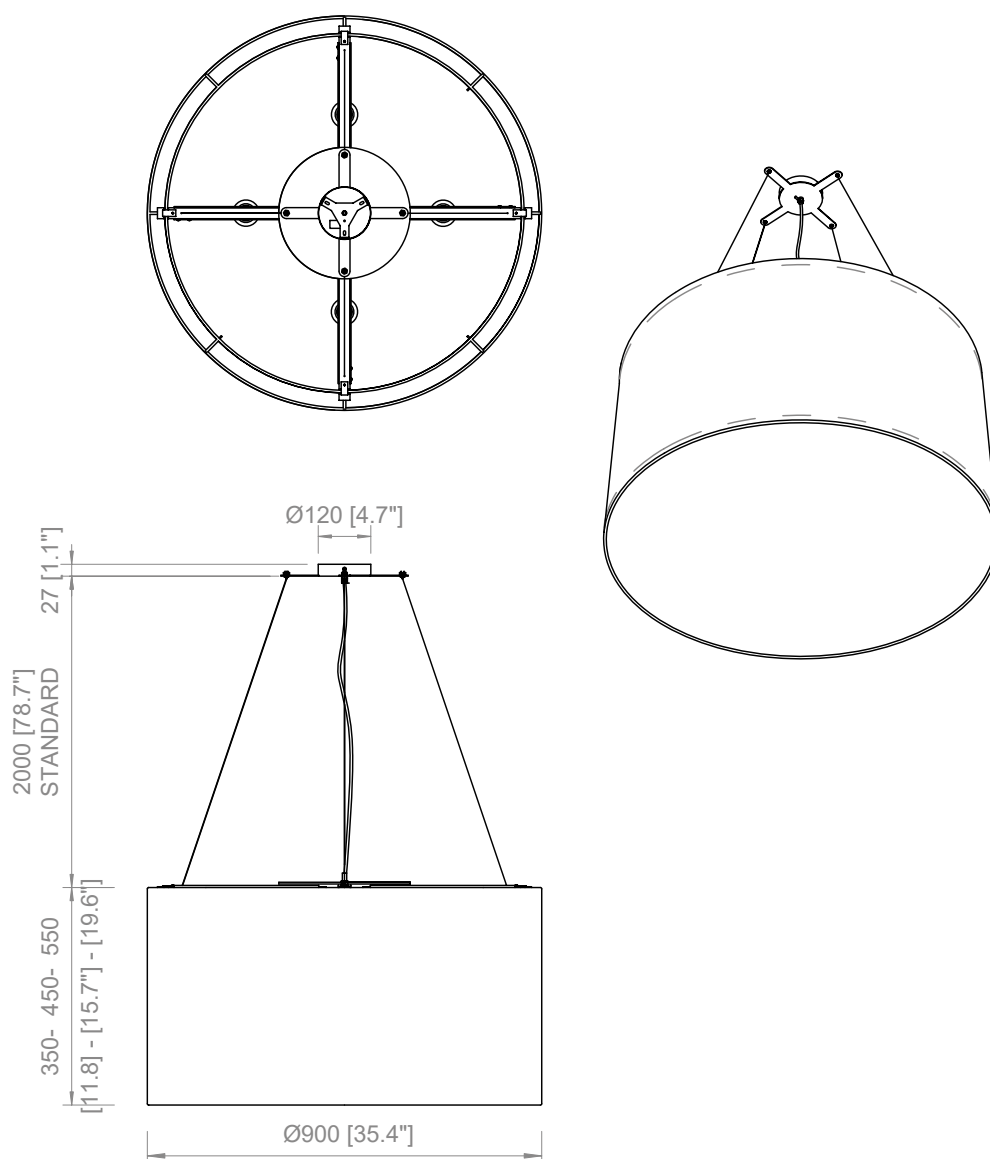

**PASSAMANERIA OPZIONALE
OPTIONAL TRIM**

CAVO / CABLE

Trasparente
Transparent

SO
H: 200 cm
H: 78.7"

Cavi in acciaio laterali per il bilanciamento del prodotto
Side steel cables for product balancing

FRONTE LUMINOSA / LIGHT SOURCE

SO 50 / SO 75
PL 50 / PL 75
3 X E26
LED light bulbs

SO 90 / SO 120 / SO 150
PL 90 / PL 120 / PL 150

4 X E26
LED light bulbs

**PRODOTTO / PRODUCT**

PESO / WEIGHT
5,5 kg / 12.1 lbs

BOX 1

L: 51 cm / 20"
W: 51 cm / 20"
H: 24 cm / 9.4"

PESO / WEIGHT
3,5 kg / 7.7 lbs

BOX 2

L: 58 cm / 22.8"
W: 58 cm / 22.8"
H: 40 cm / 15.8"

PESO / WEIGHT
4 kg / 8.8 lbs

PRODOTTO / PRODUCT

PESO / WEIGHT
7,5 kg / 16.5 lbs

BOX 1

L: 51 cm / 20"
W: 51 cm / 20"
H: 24 cm / 9.4"

PESO / WEIGHT
3,5 kg / 7.7 lbs

BOX 2

L: 83 cm / 32.6"
W: 83 cm / 32.6"
H: 52 cm / 20.4"

PESO / WEIGHT
6,5 kg / 14.3 lbs

**PRODOTTO / PRODUCT**

PESO / WEIGHT
10 kg / 22 lbs

BOX 1

L: 65 cm / 25.6"
W: 70 cm / 27.5"
H: 15 cm / 5.9"