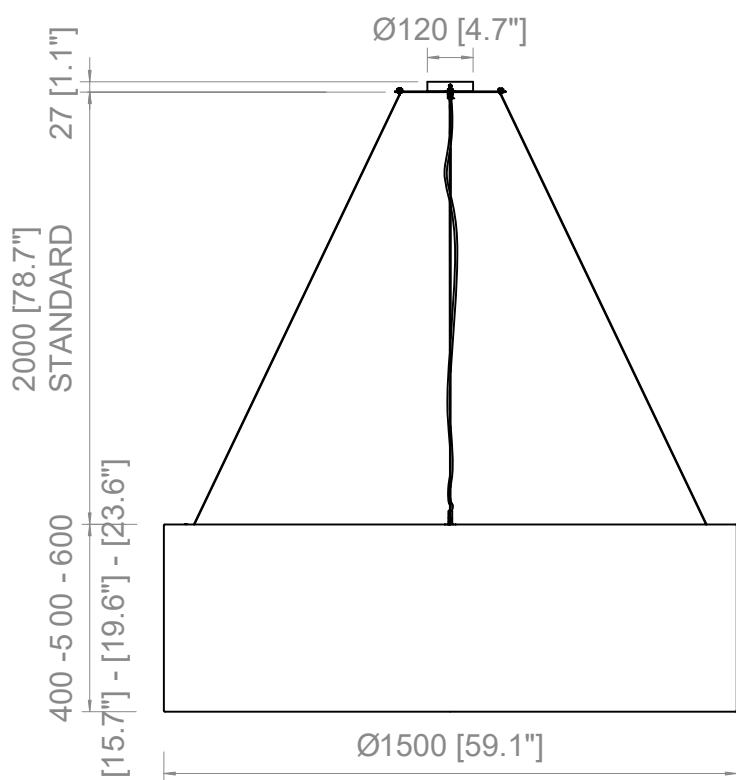

PRODOTTO / PRODUCT

PESO / WEIGHT
16 kg / 35.3 lbs

BOX 1

L: 65 cm / 25.6"
W: 70 cm / 27.5"
H: 15 cm / 5.9"

PESO / WEIGHT
4 kg / 8.8 lbs

BOX 2

L: 160 cm / 63"
W: 160 cm / 63"
H: 70 cm / 27.5"

PESO / WEIGHT
20 kg / 44 lbs