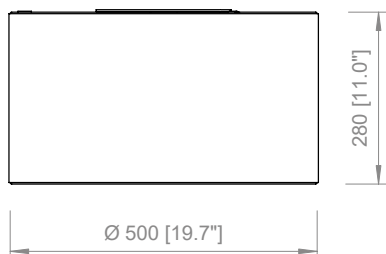

PESO / WEIGHT
4 kg / 8.8 lbs

BOX 2

L: 110 cm / 43.3"
W: 110 cm / 43.3"
H: 70 cm / 27.5"

PESO / WEIGHT
10 kg / 22 lbs

PRODOTTO / PRODUCT

PESO / WEIGHT
13 kg / 28.6 lbs

BOX 1

L: 65 cm / 25.6"
W: 70 cm / 27.5"
H: 15 cm / 5.9"

PESO / WEIGHT
4 kg / 8.8 lbs

BOX 2

L: 130 cm / 51.2"
W: 130 cm / 51.2"
H: 70 cm / 27.5"

PESO / WEIGHT
15,5 kg / 34.1 lbs

PRODOTTO / PRODUCT

PESO / WEIGHT
16 kg / 35.3 lbs

BOX 1

L: 65 cm / 25.6"
W: 70 cm / 27.5"
H: 15 cm / 5.9"

PESO / WEIGHT
4 kg / 8.8 lbs

BOX 2

L: 160 cm / 63"
W: 160 cm / 63"
H: 70 cm / 27.5"

PESO / WEIGHT
20 kg / 44 lbs

PRODOTTO / PRODUCT

PESO / WEIGHT
5,5 kg / 12.1 lbs

BOX 1

L: 51 cm / 20"
W: 51 cm / 20"
H: 24 cm / 9.4"

PESO / WEIGHT
3,5 kg / 7.7 lbs

BOX 2

L: 58 cm / 22.8"
W: 58 cm / 22.8"
H: 40 cm / 15.8"

PESO / WEIGHT
4 kg / 8.8 lbs

PRODOTTO / PRODUCT

PESO / WEIGHT
7,5 kg / 16.5 lbs

BOX 1

L: 51 cm / 20"
W: 51 cm / 20"
H: 24 cm / 9.4"