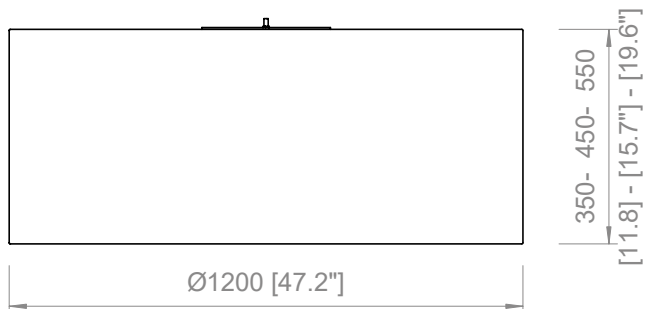

PESO / WEIGHT
3,5 kg / 7.7 lbs

BOX 2

L: 83 cm / 32.6"
W: 83 cm / 32.6"
H: 52 cm / 20.4"

PESO / WEIGHT
6,5 kg / 14.3 lbs

PRODOTTO / PRODUCT

PESO / WEIGHT
10 kg / 22 lbs

BOX 1

L: 65 cm / 25.6"
W: 70 cm / 27.5"
H: 15 cm / 5.9"

PESO / WEIGHT
4 kg / 8.8 lbs

BOX 2

L: 110 cm / 43.3"
W: 110 cm / 43.3"
H: 70 cm / 27.5"

PESO / WEIGHT
10 kg / 22 lbs

**PRODOTTO / PRODUCT**

PESO / WEIGHT
13 kg / 28.6 lbs

BOX 1

L: 65 cm / 25.6"
W: 70 cm / 27.5"
H: 15 cm / 5.9"