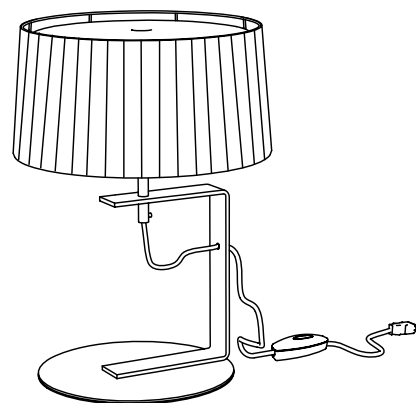

BOX 2

L: 43 cm / 16.9"
W: 43 cm / 16.9"
H: 16 cm / 6.3"

PESO / WEIGHT
7,5 kg / 16.5 lbs

BOX 3

L: 43 cm / 16.9"
W: 43 cm / 16.9"
H: 31 cm / 12.2"

PESO / WEIGHT
2 kg / 4.4 lbs

PRODOTTO / PRODUCT

PESO / WEIGHT
6 kg / 13.2 lbs

BOX 1

L: 52 cm / 20.4"
W: 52 cm / 20.4"
H: 56 cm / 22"

PESO / WEIGHT
7,5 kg / 16.5 lbs

**PRODOTTO / PRODUCT**

PESO / WEIGHT
4 kg / 8.8 lbs

BOX 1

L: 33 cm / 13"
W: 33 cm / 13"
H: 35 cm / 13.7"

PESO / WEIGHT
3 kg / 6.6 lbs