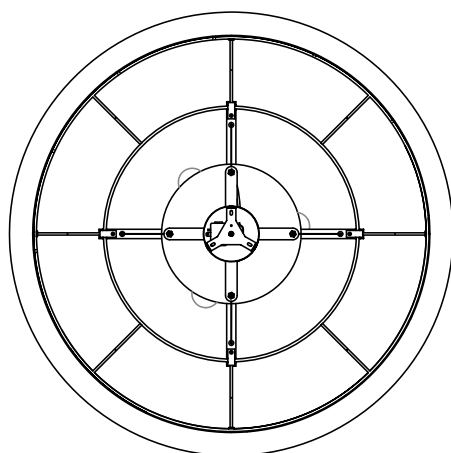

BOX 1

L: 52 cm / 20.4"
W: 52 cm / 20.4"
H: 56 cm / 22"

PESO / WEIGHT
7,5 kg / 16.5 lbs

**PRODOTTO / PRODUCT**

PESO / WEIGHT
4 kg / 8.8 lbs

BOX 1

L: 33 cm / 13"
W: 33 cm / 13"
H: 35 cm / 13.7"

PESO / WEIGHT
3 kg / 6.6 lbs

BOX 2

L: 58 cm / 22.8"
W: 58 cm / 22.8"
H: 37 cm / 14.5"

PESO / WEIGHT
4,5 kg / 9.9 lbs

**PRODOTTO / PRODUCT**

PESO / WEIGHT
11 kg / 24.2 lbs

BOX 1

L: 51 cm / 20"
W: 51 cm / 20"
H: 34 cm / 13.4"

PESO / WEIGHT
3,5 kg / 7.7 lbs