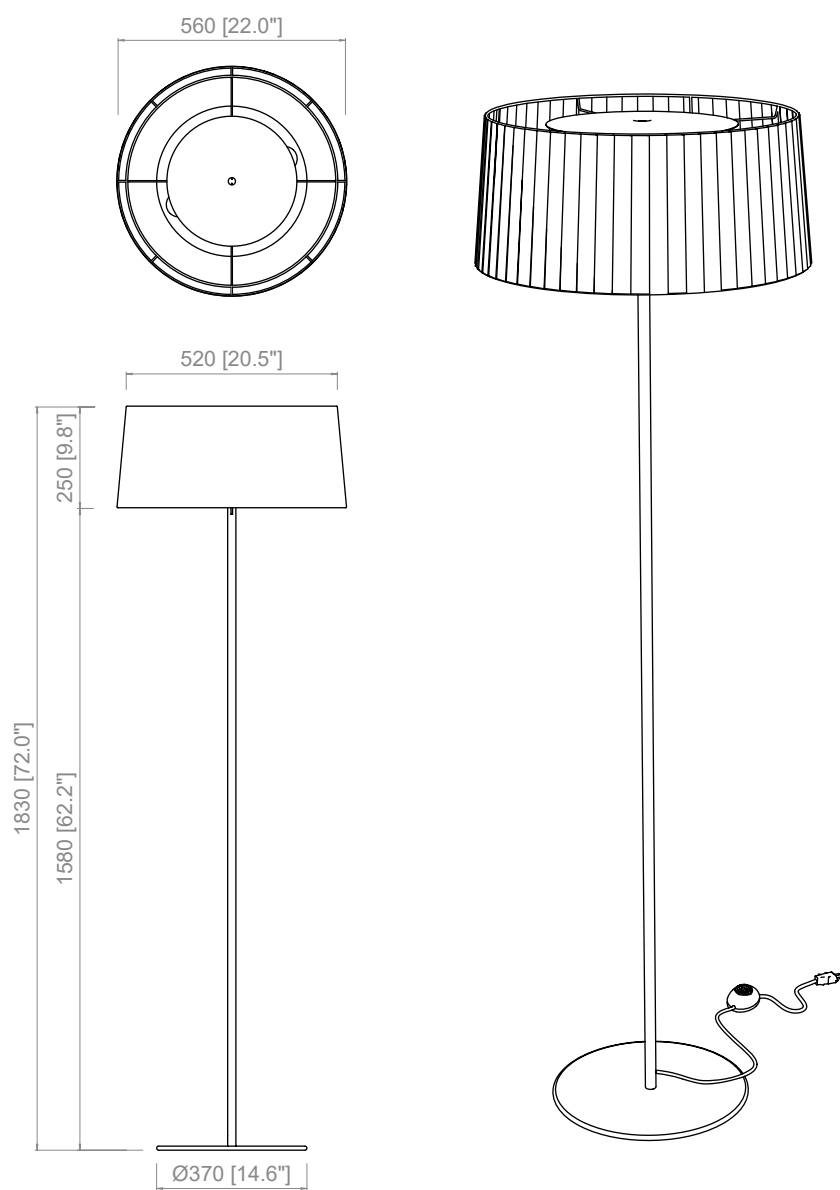

SO
H: 200 cm
H: 78.7"

USA / CABLE - SWITCH

Black cable
ARCO
Foot switch

Black fabric
FL / TA
Dimmer on cable
L: 11.8" + 78.7"
SO
H: 78.7"

FONTE LUMINOSA / LIGHT SOURCE

E27 LED
Utilizzabili lampadine LED fino
alla massima potenza disponibile
sul mercato

ARCO / FL / TA / SO LARGE

2 X E26
LED light bulbs

SO XL

3 X E26
LED light bulbs

PRODOTTO / PRODUCT

PESO / WEIGHT
28,5 kg / 62.8 lbs

BOX 1

L: 101 cm / 39.7"
W: 13 cm / 5.1"
H: 236 cm / 92.9"

PESO / WEIGHT
9 kg / 19.8 lbs

BOX 2

L: 58 cm / 22.8"
W: 58 cm / 22.8"
H: 40 cm / 15.8"

PESO / WEIGHT
18,5 kg / 40.7 lbs

BOX 3

L: 58 cm / 22.8"
W: 58 cm / 22.8"
H: 37 cm / 14.5"

PESO / WEIGHT
4,5 kg / 9.9 lbs

PRODOTTO / PRODUCT

PESO / WEIGHT
18 kg / 39.6 lbs

BOX 1

L: 22 cm / 8.6"
W: 22 cm / 8.6"
H: 192 cm / 75.6"

PESO / WEIGHT
6 kg / 13.2 lbs

BOX 2

L: 58 cm / 22.8"
W: 58 cm / 22.8"
H: 37 cm / 14.5"

PESO / WEIGHT
6 kg / 13.2 lbs