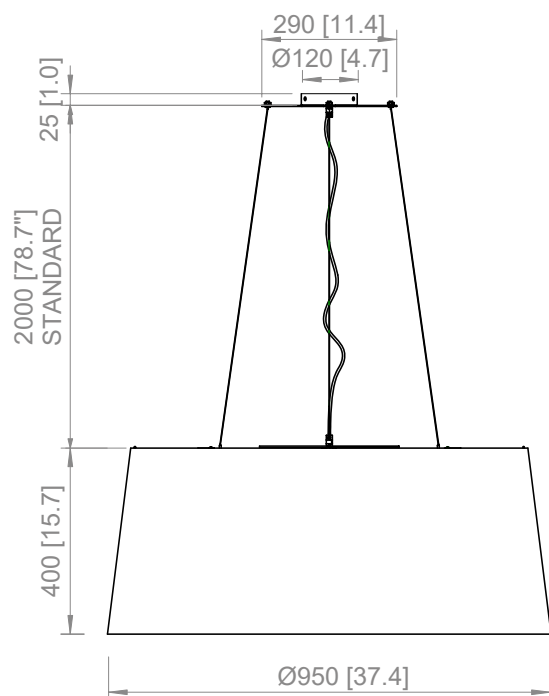

BOX 1

L: 52 cm / 20.4"
W: 52 cm / 20.4"
H: 56 cm / 22"

PESO / WEIGHT
7,5 kg / 16.5 lbs

**PRODOTTO / PRODUCT**

PESO / WEIGHT
4 kg / 8.8 lbs

BOX 1

L: 33 cm / 13"
W: 33 cm / 13"
H: 35 cm / 13.7"

PESO / WEIGHT
3 kg / 6.6 lbs

BOX 2

L: 58 cm / 22.8"
W: 58 cm / 22.8"
H: 37 cm / 14.5"

PESO / WEIGHT
4,5 kg / 9.9 lbs

**PRODOTTO / PRODUCT**

PESO / WEIGHT
11 kg / 24.2 lbs

BOX 1

L: 51 cm / 20"
W: 51 cm / 20"
H: 34 cm / 13.4"

PESO / WEIGHT
3,5 kg / 7.7 lbs