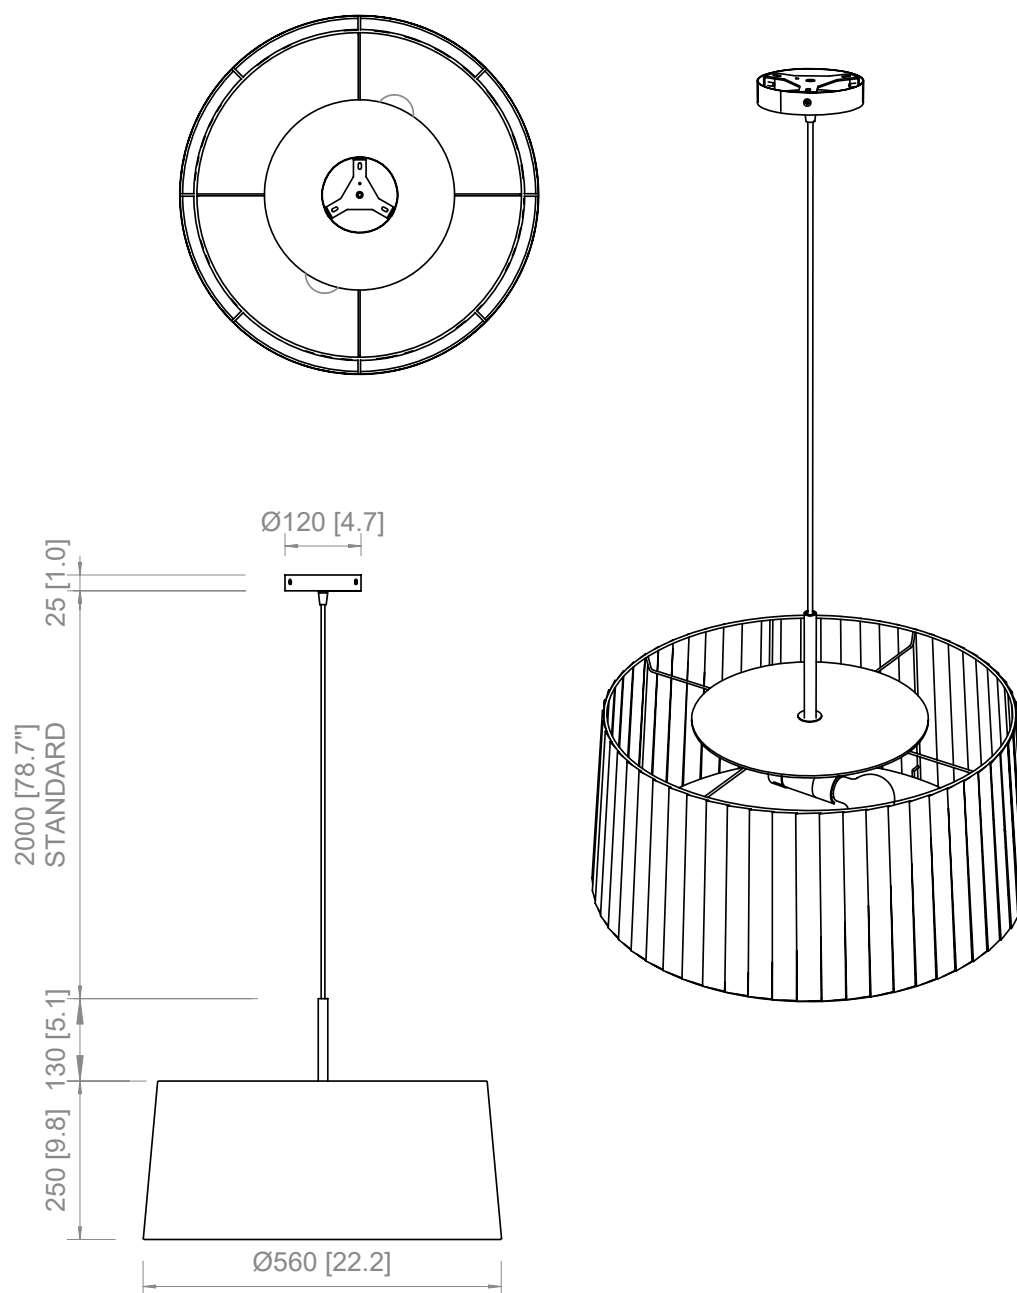

BOX 3

L: 43 cm / 16.9"
W: 43 cm / 16.9"
H: 18 cm / 7"

PESO / WEIGHT
9 kg / 19.8 lbs

PRODOTTO / PRODUCT

PESO / WEIGHT
12,5 kg / 27.5 lbs

BOX 1

L: 40 cm / 15.8"
W: 18 cm / 7"
H: 152 cm / 59.8"

PESO / WEIGHT
6 kg / 13.2 lbs

BOX 2

L: 43 cm / 16.9"
W: 43 cm / 16.9"
H: 16 cm / 6.3"

PESO / WEIGHT
7,5 kg / 16.5 lbs

BOX 3

L: 43 cm / 16.9"
W: 43 cm / 16.9"
H: 31 cm / 12.2"

PESO / WEIGHT
2 kg / 4.4 lbs

PRODOTTO / PRODUCT

PESO / WEIGHT
6 kg / 13.2 lbs

BOX 1

L: 52 cm / 20.4"
W: 52 cm / 20.4"
H: 56 cm / 22"

PESO / WEIGHT
7,5 kg / 16.5 lbs

**PRODOTTO / PRODUCT**

PESO / WEIGHT
4 kg / 8.8 lbs

BOX 1

L: 33 cm / 13"
W: 33 cm / 13"
H: 35 cm / 13.7"

PESO / WEIGHT
3 kg / 6.6 lbs

BOX 2

L: 58 cm / 22.8"
W: 58 cm / 22.8"
H: 37 cm / 14.5"

PESO / WEIGHT
4,5 kg / 9.9 lbs

**PRODOTTO / PRODUCT**

PESO / WEIGHT
11 kg / 24.2 lbs

BOX 1

L: 51 cm / 20"
W: 51 cm / 20"
H: 34 cm / 13.4"

PESO / WEIGHT
3,5 kg / 7.7 lbs