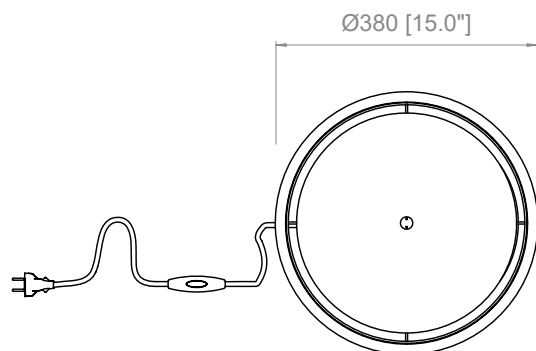

BOX 3

L: 43 cm / 16.9"
W: 43 cm / 16.9"
H: 18 cm / 7"

PESO / WEIGHT
9 kg / 19.8 lbs

PRODOTTO / PRODUCT

PESO / WEIGHT
12,5 kg / 27.5 lbs

BOX 1

L: 40 cm / 15.8"
W: 18 cm / 7"
H: 152 cm / 59.8"

PESO / WEIGHT
6 kg / 13.2 lbs

BOX 2

L: 43 cm / 16.9"
W: 43 cm / 16.9"
H: 16 cm / 6.3"

PESO / WEIGHT
7,5 kg / 16.5 lbs

BOX 3

L: 43 cm / 16.9"
W: 43 cm / 16.9"
H: 31 cm / 12.2"

PESO / WEIGHT
2 kg / 4.4 lbs

PRODOTTO / PRODUCT

PESO / WEIGHT
6 kg / 13.2 lbs

BOX 1

L: 52 cm / 20.4"
W: 52 cm / 20.4"
H: 56 cm / 22"

PESO / WEIGHT
7,5 kg / 16.5 lbs

**PRODOTTO / PRODUCT**

PESO / WEIGHT
4 kg / 8.8 lbs

BOX 1

L: 33 cm / 13"
W: 33 cm / 13"
H: 35 cm / 13.7"

PESO / WEIGHT
3 kg / 6.6 lbs