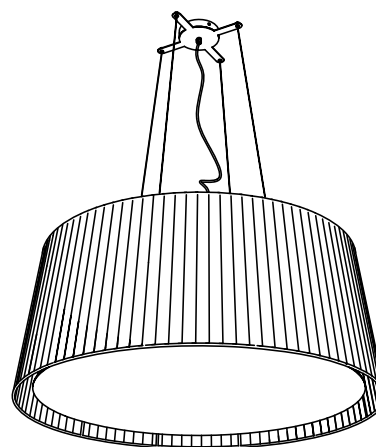

BOX 2

L: 43 cm / 16.9"
W: 43 cm / 16.9"
H: 16 cm / 6.3"

PESO / WEIGHT
7,5 kg / 16.5 lbs

BOX 3

L: 43 cm / 16.9"
W: 43 cm / 16.9"
H: 31 cm / 12.2"

PESO / WEIGHT
2 kg / 4.4 lbs

PRODOTTO / PRODUCT

PESO / WEIGHT
6 kg / 13.2 lbs

BOX 1

L: 52 cm / 20.4"
W: 52 cm / 20.4"
H: 56 cm / 22"

PESO / WEIGHT
7,5 kg / 16.5 lbs

**PRODOTTO / PRODUCT**

PESO / WEIGHT
4 kg / 8.8 lbs

BOX 1

L: 33 cm / 13"
W: 33 cm / 13"
H: 35 cm / 13.7"

PESO / WEIGHT
3 kg / 6.6 lbs

BOX 2

L: 58 cm / 22.8"
W: 58 cm / 22.8"
H: 37 cm / 14.5"

PESO / WEIGHT
4,5 kg / 9.9 lbs

**PRODOTTO / PRODUCT**

PESO / WEIGHT
11 kg / 24.2 lbs

BOX 1

L: 51 cm / 20"
W: 51 cm / 20"
H: 34 cm / 13.4"

PESO / WEIGHT
3,5 kg / 7.7 lbs