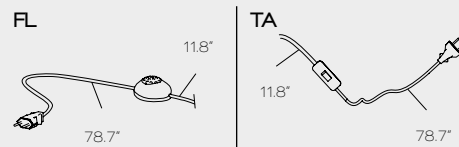

SO
H: 200 cm
H: 78.7"

USA / CABLE - SWITCH

Black cable
ARCO
Foot switch

Black fabric
FL / TA
Dimmer on cable
L: 11.8" + 78.7"
SO
H: 78.7"

FONTE LUMINOSA / LIGHT SOURCE

E27 LED
Utilizzabili lampadine LED fino
alla massima potenza disponibile
sul mercato