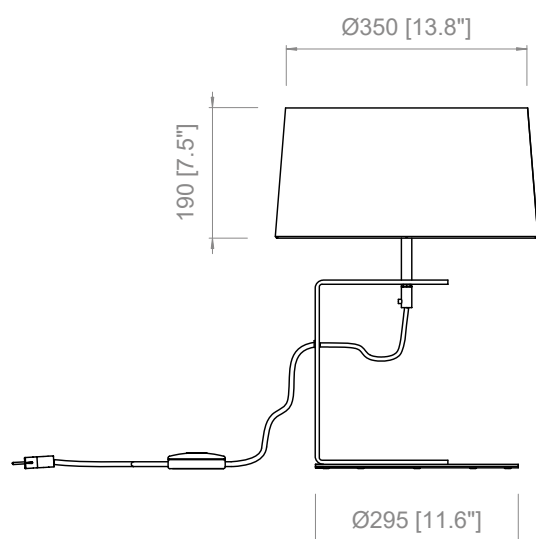

BOX 3

L: 43 cm / 16.9"
W: 43 cm / 16.9"
H: 18 cm / 7"

PESO / WEIGHT
9 kg / 19.8 lbs

PRODOTTO / PRODUCT

PESO / WEIGHT
12,5 kg / 27.5 lbs

BOX 1

L: 40 cm / 15.8"
W: 18 cm / 7"
H: 152 cm / 59.8"

PESO / WEIGHT
6 kg / 13.2 lbs

BOX 2

L: 43 cm / 16.9"
W: 43 cm / 16.9"
H: 16 cm / 6.3"

PESO / WEIGHT
7,5 kg / 16.5 lbs

BOX 3

L: 43 cm / 16.9"
W: 43 cm / 16.9"
H: 31 cm / 12.2"

PESO / WEIGHT
2 kg / 4.4 lbs

PRODOTTO / PRODUCT

PESO / WEIGHT
6 kg / 13.2 lbs

BOX 1

L: 52 cm / 20.4"
W: 52 cm / 20.4"
H: 56 cm / 22"

PESO / WEIGHT
7,5 kg / 16.5 lbs

**PRODOTTO / PRODUCT**

PESO / WEIGHT
4 kg / 8.8 lbs

BOX 1

L: 33 cm / 13"
W: 33 cm / 13"
H: 35 cm / 13.7"

PESO / WEIGHT
3 kg / 6.6 lbs

BOX 2

L: 58 cm / 22.8"
W: 58 cm / 22.8"
H: 37 cm / 14.5"

PESO / WEIGHT
4,5 kg / 9.9 lbs

**PRODOTTO / PRODUCT**

PESO / WEIGHT
11 kg / 24.2 lbs

BOX 1

L: 51 cm / 20"
W: 51 cm / 20"
H: 34 cm / 13.4"

PESO / WEIGHT
3,5 kg / 7.7 lbs