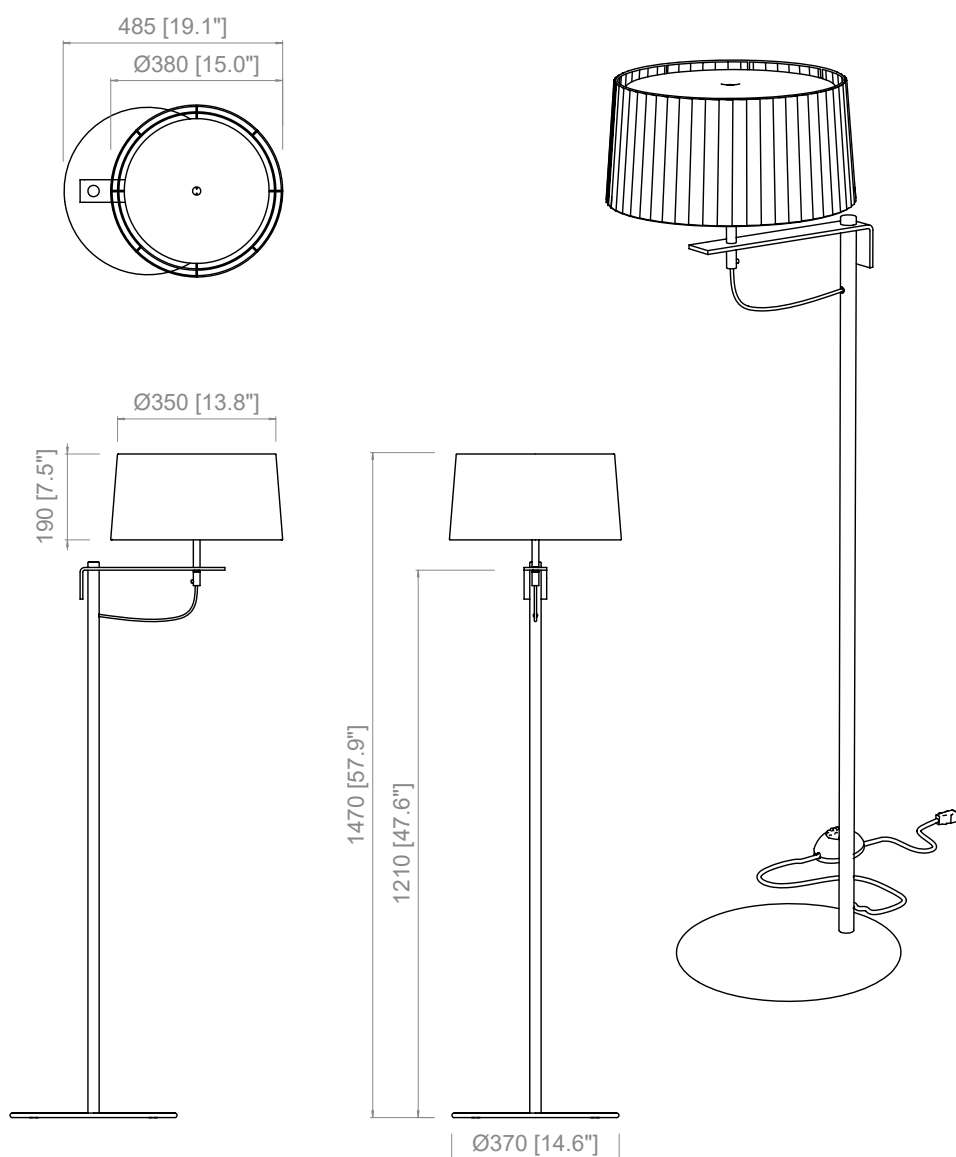

ARCO / FL / TA / SO LARGE

2 X E26
LED light bulbs

SO XL

3 X E26
LED light bulbs

PRODOTTO / PRODUCT

PESO / WEIGHT
28,5 kg / 62.8 lbs

BOX 1

L: 101 cm / 39.7"
W: 13 cm / 5.1"
H: 236 cm / 92.9"

PESO / WEIGHT
9 kg / 19.8 lbs

BOX 2

L: 58 cm / 22.8"
W: 58 cm / 22.8"
H: 40 cm / 15.8"

PESO / WEIGHT
18,5 kg / 40.7 lbs

BOX 3

L: 58 cm / 22.8"
W: 58 cm / 22.8"
H: 37 cm / 14.5"

PESO / WEIGHT
4,5 kg / 9.9 lbs

PRODOTTO / PRODUCT

PESO / WEIGHT
18 kg / 39.6 lbs

BOX 1

L: 22 cm / 8.6"
W: 22 cm / 8.6"
H: 192 cm / 75.6"

PESO / WEIGHT
6 kg / 13.2 lbs

BOX 2

L: 58 cm / 22.8"
W: 58 cm / 22.8"
H: 37 cm / 14.5"

PESO / WEIGHT
6 kg / 13.2 lbs

BOX 3

L: 43 cm / 16.9"
W: 43 cm / 16.9"
H: 18 cm / 7"

PESO / WEIGHT
9 kg / 19.8 lbs

PRODOTTO / PRODUCT

PESO / WEIGHT
12,5 kg / 27.5 lbs

BOX 1

L: 40 cm / 15.8"
W: 18 cm / 7"
H: 152 cm / 59.8"

PESO / WEIGHT
6 kg / 13.2 lbs