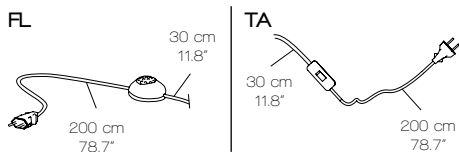

SO
H: 200 cm
H: 78.7"

USA / CABLE - SWITCH

Black cable
ARCO
Foot switch

Black fabric
FL / TA
Dimmer on cable
L: 11.8" + 78.7"
SO
H: 78.7"

FONTE LUMINOSA / LIGHT SOURCE

E27 LED
Utilizzabili lampadine LED fino
alla massima potenza disponibile
sul mercato