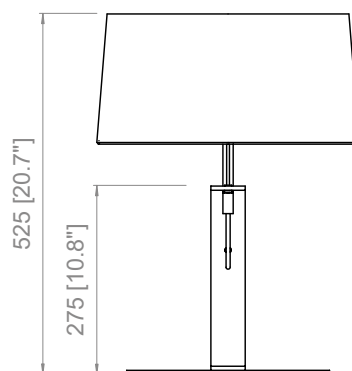

BOX 3

L: 43 cm / 16.9"
W: 43 cm / 16.9"
H: 18 cm / 7"

PESO / WEIGHT
9 kg / 19.8 lbs

PRODOTTO / PRODUCT

PESO / WEIGHT
12,5 kg / 27.5 lbs

BOX 1

L: 40 cm / 15.8"
W: 18 cm / 7"
H: 152 cm / 59.8"

PESO / WEIGHT
6 kg / 13.2 lbs

BOX 2

L: 43 cm / 16.9"
W: 43 cm / 16.9"
H: 16 cm / 6.3"

PESO / WEIGHT
7,5 kg / 16.5 lbs

BOX 3

L: 43 cm / 16.9"
W: 43 cm / 16.9"
H: 31 cm / 12.2"

PESO / WEIGHT
2 kg / 4.4 lbs

PRODOTTO / PRODUCT

PESO / WEIGHT
6 kg / 13.2 lbs

BOX 1

L: 52 cm / 20.4"
W: 52 cm / 20.4"
H: 56 cm / 22"

PESO / WEIGHT
7,5 kg / 16.5 lbs

**PRODOTTO / PRODUCT**

PESO / WEIGHT
4 kg / 8.8 lbs

BOX 1

L: 33 cm / 13"
W: 33 cm / 13"
H: 35 cm / 13.7"

PESO / WEIGHT
3 kg / 6.6 lbs

BOX 2

L: 58 cm / 22.8"
W: 58 cm / 22.8"
H: 37 cm / 14.5"

PESO / WEIGHT
4,5 kg / 9.9 lbs

**PRODOTTO / PRODUCT**

PESO / WEIGHT
11 kg / 24.2 lbs

BOX 1

L: 51 cm / 20"
W: 51 cm / 20"
H: 34 cm / 13.4"

PESO / WEIGHT
3,5 kg / 7.7 lbs