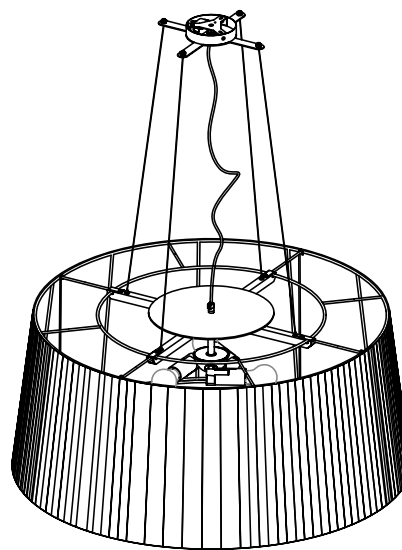

BOX 2

L: 43 cm / 16.9"
W: 43 cm / 16.9"
H: 16 cm / 6.3"

PESO / WEIGHT
7,5 kg / 16.5 lbs

BOX 3

L: 43 cm / 16.9"
W: 43 cm / 16.9"
H: 31 cm / 12.2"

PESO / WEIGHT
2 kg / 4.4 lbs

PRODOTTO / PRODUCT

PESO / WEIGHT
6 kg / 13.2 lbs

BOX 1

L: 52 cm / 20.4"
W: 52 cm / 20.4"
H: 56 cm / 22"

PESO / WEIGHT
7,5 kg / 16.5 lbs

**PRODOTTO / PRODUCT**

PESO / WEIGHT
4 kg / 8.8 lbs

BOX 1

L: 33 cm / 13"
W: 33 cm / 13"
H: 35 cm / 13.7"

PESO / WEIGHT
3 kg / 6.6 lbs

BOX 2

L: 58 cm / 22.8"
W: 58 cm / 22.8"
H: 37 cm / 14.5"

PESO / WEIGHT
4,5 kg / 9.9 lbs

**PRODOTTO / PRODUCT**

PESO / WEIGHT
11 kg / 24.2 lbs

BOX 1

L: 51 cm / 20"
W: 51 cm / 20"
H: 34 cm / 13.4"

PESO / WEIGHT
3,5 kg / 7.7 lbs