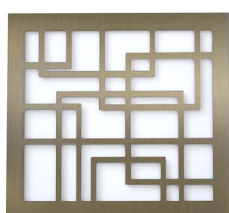

# RECESSED

Staffan Tollgard

PL ROUND & SQUARE 1

PL ROUND & SQUARE 2

La lampada ad incasso secondo Contardi, pensata per illuminare corridoi, zone di passaggio, aree comuni. Recessed è caratterizzata da una griglia in metallo in finitura bronzo spazzolato chiaro opaco con motivi decorativi e diffusore in plexiglass bianco. La maschera è rimovibile e personalizzabile, realizzabile anche su disegno del cliente. La sorgente luminosa è una piastra a LED customizzata, dimmerabile e compatibile con sistemi di controllo remoto. Il design è ispirato alle vetrate che illuminano le chiese di stile gotico.

The recessed lamp by Contardi, designed to illuminate corridors, passage zones and public areas. Recessed is characterised by a metal grid in satin bronze finish with decorative motifs and a white plexiglass diffuser. The mask is removable and customizable, also available on customer's design. The light source is a custom LED board, dimmable and compatible with remote control systems. The design is inspired by the stained glass windows that illuminate the Gothic style churches.