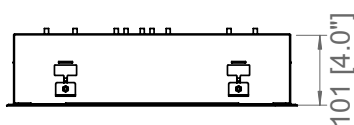

PESO / WEIGHT  
6 kg / 13.2 lbs

BOX 1

L: 51 cm / 20"  
W: 51 cm / 20"  
H: 31 cm / 12.2"

PESO / WEIGHT  
7 kg / 15.4 lbs

Ø405 [15.9"]

Ø400 [15.7"]

101 [4.0"]

Ø420 [16.5"]

PRODOTTO / PRODUCT

PESO / WEIGHT  
6 kg / 13.2 lbs

BOX 1

L: 51 cm / 20"  
W: 51 cm / 20"  
H: 31 cm / 12.2"

PESO / WEIGHT  
7 kg / 15.4 lbs

PRODOTTO / PRODUCT

PESO / WEIGHT  
6 kg / 13.2 lbs

BOX 1

L: 51 cm / 20"  
W: 51 cm / 20"  
H: 31 cm / 12.2"

PESO / WEIGHT  
7 kg / 15.4 lbs

PRODOTTO / PRODUCT

PESO / WEIGHT  
6 kg / 13.2 lbs

BOX 1

L: 51 cm / 20"  
W: 51 cm / 20"  
H: 31 cm / 12.2"

PESO / WEIGHT  
7 kg / 15.4 lbs