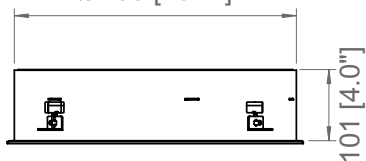

1 X 30W  
Lumen: 4.000  
3.000 K; CRI: >90

**DIMMABLE**

Compatible with remote control systems

Ø405 [15.9"]

Ø400 [15.7"]

101 [4.0"]

Ø420 [16.5"]

PRODOTTO / PRODUCT

PESO / WEIGHT  
6 kg / 13.2 lbs

BOX 1

L: 51 cm / 20"  
W: 51 cm / 20"  
H: 31 cm / 12.2"

PESO / WEIGHT  
7 kg / 15.4 lbs

Ø405 [15.9"]

Ø400 [15.7"]

101 [4.0"]

Ø420 [16.5"]

PRODOTTO / PRODUCT

PESO / WEIGHT  
6 kg / 13.2 lbs

BOX 1

L: 51 cm / 20"  
W: 51 cm / 20"  
H: 31 cm / 12.2"

PESO / WEIGHT  
7 kg / 15.4 lbs

PRODOTTO / PRODUCT

PESO / WEIGHT  
6 kg / 13.2 lbs

BOX 1

L: 51 cm / 20"  
W: 51 cm / 20"  
H: 31 cm / 12.2"

PESO / WEIGHT  
7 kg / 15.4 lbs

PRODOTTO / PRODUCT

PESO / WEIGHT  
6 kg / 13.2 lbs

BOX 1

L: 51 cm / 20"  
W: 51 cm / 20"  
H: 31 cm / 12.2"

PESO / WEIGHT  
7 kg / 15.4 lbs