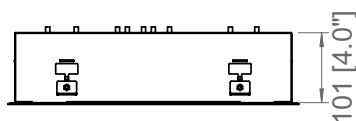

PESO / WEIGHT  
6 kg / 13.2 lbs

BOX 1

L: 51 cm / 20"  
W: 51 cm / 20"  
H: 31 cm / 12.2"

PESO / WEIGHT  
7 kg / 15.4 lbs

Ø405 [15.9"]

Ø400 [15.7"]

101 [4.0"]

Ø420 [16.5"]

PRODOTTO / PRODUCT

PESO / WEIGHT  
6 kg / 13.2 lbs

BOX 1

L: 51 cm / 20"  
W: 51 cm / 20"  
H: 31 cm / 12.2"

PESO / WEIGHT  
7 kg / 15.4 lbs

PRODOTTO / PRODUCT

PESO / WEIGHT  
6 kg / 13.2 lbs

BOX 1

L: 51 cm / 20"  
W: 51 cm / 20"  
H: 31 cm / 12.2"

PESO / WEIGHT  
7 kg / 15.4 lbs

PRODOTTO / PRODUCT

PESO / WEIGHT  
6 kg / 13.2 lbs

BOX 1

L: 51 cm / 20"  
W: 51 cm / 20"  
H: 31 cm / 12.2"

PESO / WEIGHT  
7 kg / 15.4 lbs