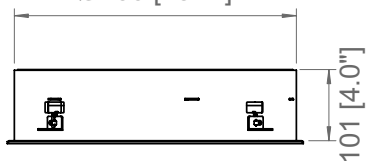

PESO / WEIGHT  
6 kg / 13.2 lbs

BOX 1

L: 51 cm / 20"  
W: 51 cm / 20"  
H: 31 cm / 12.2"

PESO / WEIGHT  
7 kg / 15.4 lbs

Ø405 [15.9"]

Ø400 [15.7"]

101 [4.0"]

Ø420 [16.5"]

PRODOTTO / PRODUCT

PESO / WEIGHT  
6 kg / 13.2 lbs

BOX 1

L: 51 cm / 20"  
W: 51 cm / 20"  
H: 31 cm / 12.2"

PESO / WEIGHT  
7 kg / 15.4 lbs

PRODOTTO / PRODUCT

PESO / WEIGHT  
6 kg / 13.2 lbs

BOX 1

L: 51 cm / 20"  
W: 51 cm / 20"  
H: 31 cm / 12.2"

PESO / WEIGHT  
7 kg / 15.4 lbs

PRODOTTO / PRODUCT

PESO / WEIGHT  
6 kg / 13.2 lbs

BOX 1

L: 51 cm / 20"  
W: 51 cm / 20"  
H: 31 cm / 12.2"

PESO / WEIGHT  
7 kg / 15.4 lbs