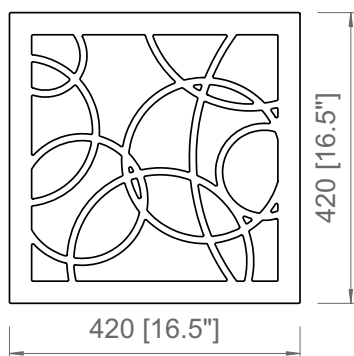

PESO / WEIGHT  
6 kg / 13.2 lbs

BOX 1

L: 51 cm / 20"  
W: 51 cm / 20"  
H: 31 cm / 12.2"

PESO / WEIGHT  
7 kg / 15.4 lbs

Ø405 [15.9"]

Ø400 [15.7"]

101 [4.0"]

Ø420 [16.5"]

PRODOTTO / PRODUCT

PESO / WEIGHT  
6 kg / 13.2 lbs

BOX 1

L: 51 cm / 20"  
W: 51 cm / 20"  
H: 31 cm / 12.2"

PESO / WEIGHT  
7 kg / 15.4 lbs

PRODOTTO / PRODUCT

PESO / WEIGHT  
6 kg / 13.2 lbs

BOX 1

L: 51 cm / 20"  
W: 51 cm / 20"  
H: 31 cm / 12.2"

PESO / WEIGHT  
7 kg / 15.4 lbs

PRODOTTO / PRODUCT

PESO / WEIGHT  
6 kg / 13.2 lbs

BOX 1

L: 51 cm / 20"  
W: 51 cm / 20"  
H: 31 cm / 12.2"

PESO / WEIGHT  
7 kg / 15.4 lbs