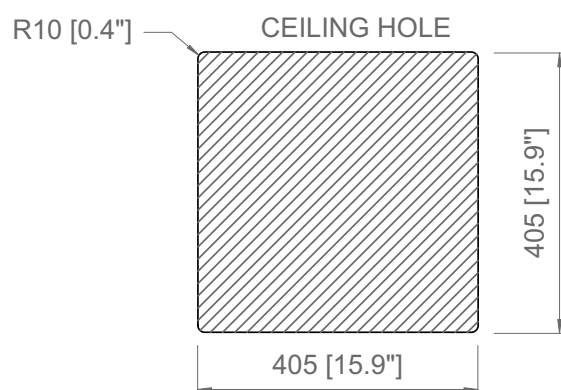

PESO / WEIGHT  
6 kg / 13.2 lbs

BOX 1

L: 51 cm / 20"  
W: 51 cm / 20"  
H: 31 cm / 12.2"

PESO / WEIGHT  
7 kg / 15.4 lbs

Ø405 [15.9"]

Ø400 [15.7"]

101 [4.0"]

Ø420 [16.5"]

PRODOTTO / PRODUCT

PESO / WEIGHT  
6 kg / 13.2 lbs

BOX 1

L: 51 cm / 20"  
W: 51 cm / 20"  
H: 31 cm / 12.2"

PESO / WEIGHT  
7 kg / 15.4 lbs

PRODOTTO / PRODUCT

PESO / WEIGHT  
6 kg / 13.2 lbs

BOX 1

L: 51 cm / 20"  
W: 51 cm / 20"  
H: 31 cm / 12.2"

PESO / WEIGHT  
7 kg / 15.4 lbs

PRODOTTO / PRODUCT

PESO / WEIGHT  
6 kg / 13.2 lbs

BOX 1

L: 51 cm / 20"  
W: 51 cm / 20"  
H: 31 cm / 12.2"

PESO / WEIGHT  
7 kg / 15.4 lbs