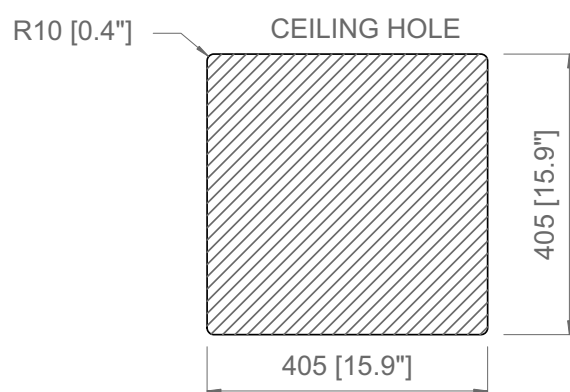

1 X 30W  
Lumen: 4.000  
3.000 K; CRI: >90

**DIMMABLE**

Compatible with remote control systems

Ø405 [15.9"]

Ø400 [15.7"]

101 [4.0"]

Ø420 [16.5"]

PRODOTTO / PRODUCT

PESO / WEIGHT  
6 kg / 13.2 lbs

BOX 1

L: 51 cm / 20"  
W: 51 cm / 20"  
H: 31 cm / 12.2"

PESO / WEIGHT  
7 kg / 15.4 lbs

Ø405 [15.9"]

Ø400 [15.7"]

101 [4.0"]

Ø420 [16.5"]

PRODOTTO / PRODUCT

PESO / WEIGHT  
6 kg / 13.2 lbs

BOX 1

L: 51 cm / 20"  
W: 51 cm / 20"  
H: 31 cm / 12.2"

PESO / WEIGHT  
7 kg / 15.4 lbs

PRODOTTO / PRODUCT

PESO / WEIGHT  
6 kg / 13.2 lbs

BOX 1

L: 51 cm / 20"  
W: 51 cm / 20"  
H: 31 cm / 12.2"

PESO / WEIGHT  
7 kg / 15.4 lbs

PRODOTTO / PRODUCT

PESO / WEIGHT  
6 kg / 13.2 lbs

BOX 1

L: 51 cm / 20"  
W: 51 cm / 20"  
H: 31 cm / 12.2"

PESO / WEIGHT  
7 kg / 15.4 lbs