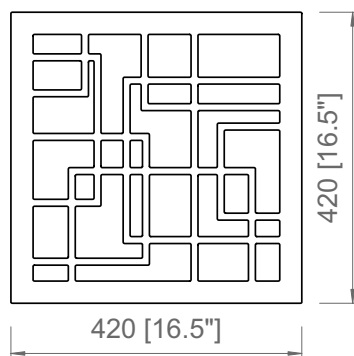

PESO / WEIGHT  
6 kg / 13.2 lbs

BOX 1

L: 51 cm / 20"  
W: 51 cm / 20"  
H: 31 cm / 12.2"

PESO / WEIGHT  
7 kg / 15.4 lbs

Ø405 [15.9"]

Ø400 [15.7"]

101 [4.0"]

Ø420 [16.5"]

PRODOTTO / PRODUCT

PESO / WEIGHT  
6 kg / 13.2 lbs

BOX 1

L: 51 cm / 20"  
W: 51 cm / 20"  
H: 31 cm / 12.2"

PESO / WEIGHT  
7 kg / 15.4 lbs

PRODOTTO / PRODUCT

PESO / WEIGHT  
6 kg / 13.2 lbs

BOX 1

L: 51 cm / 20"  
W: 51 cm / 20"  
H: 31 cm / 12.2"

PESO / WEIGHT  
7 kg / 15.4 lbs

PRODOTTO / PRODUCT

PESO / WEIGHT  
6 kg / 13.2 lbs

BOX 1

L: 51 cm / 20"  
W: 51 cm / 20"  
H: 31 cm / 12.2"

PESO / WEIGHT  
7 kg / 15.4 lbs