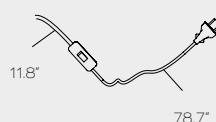

CAVO - INTERRUTTORE / CABLE - SWITCH**SO**

Cuoio intrecciato nero
Black braided leather
H: 300 cm
H: 118.1"

TA

Tessuto nero
Interruttore dimmerabile
Black fabric
Dimmable switch
L: 30 + 200 cm
L: 11.8" + 78.7"

USA / CABLE - SWITCH**SO**

Black braided leather
H: 118.1"

TA

Black cable
On-Off switch
L: 11.8" + 78.7"

FRONTE LUMINOSA / LIGHT SOURCE

E27 LED
Utilizzabili lampadine LED fino alla massima potenza disponibile sul mercato