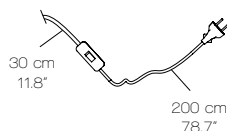

CAVO - INTERRUTTORE / CABLE - SWITCH**SO**

Cuoio intrecciato nero
Black braided leather
H: 300 cm
H: 118.1"

TA

Tessuto nero
Interruttore dimmerabile
Black fabric
Dimmable switch
L: 30 + 200 cm
L: 11.8" + 78.7"

USA / CABLE - SWITCH**SO**

Black braided leather
H: 118.1"

TA

Black cable
On-Off switch
L: 11.8" + 78.7"

FRONTE LUMINOSA / LIGHT SOURCE

E27 LED
Utilizzabili lampadine LED fino alla massima potenza disponibile sul mercato