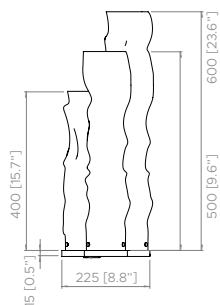

TABLE TRIO

LIGHT EFFECT | EFFETTO LUMINOSO

LIGHT SOURCE | FONTE LUMINOSA

220-240V · 110V | 1x80 W Custom strip LED
10.912 Lm | 2.700 K | CRI >90

DIMMING | DIMMERAZIONE

Dimmer on board | Dimmer a bordo

CABLE | CAVO

Dark brown fabric | Tessuto marrone testa di moro
L.2000mm + 300mm [78.7" + 11.8"]

FINISHES | FINITURE

METAL FRAME | STRUTTURA METALLICA

Champagne
Champagne

PLISSÉ COTTON SHADE | PARALUME IN COTONE PLISSETTATO

White
Bianco

GLASS DIFFUSER | DIFFUSORE IN VETRO

Clear
Trasparente

Packaging | Imballi

TRIO	290x290xh.830mm [11.4"x11.4"x32.6"]
	5 kg [11 lbs]2.5