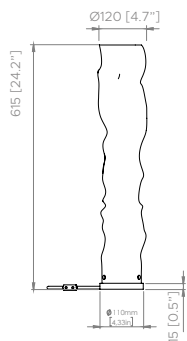

TABLE MEDIUM

LIGHT EFFECT | EFFETTO LUMINOSO

LIGHT SOURCE | FONTE LUMINOSA

220-240V · 110V | 1x16 W LED Module
2.280 Lm | 2.700 K | CRI >90

DIMMING | DIMMERAZIONE

Dimmer on board | Dimmer a bordo

CABLE | CAVO

Dark brown fabric | Tessuto marrone testa di moro
L.2000mm + 300mm [78.7" + 11.8"]

FINISHES | FINITURE

METAL FRAME | STRUTTURA METALLICA

Champagne
Champagne

PLISSÉ COTTON SHADE | PARALUME IN COTONE PLISSETTATO

White
Bianco

GLASS DIFFUSER | DIFFUSORE IN VETRO

Amber
Ambra

Plum
Ametista

Clear
Trasparente

Packaging | Imballi

MEDIUM	680x230xh.230mm [24.8"x9"xh.9"]
	4 kg [8.8 lbs]