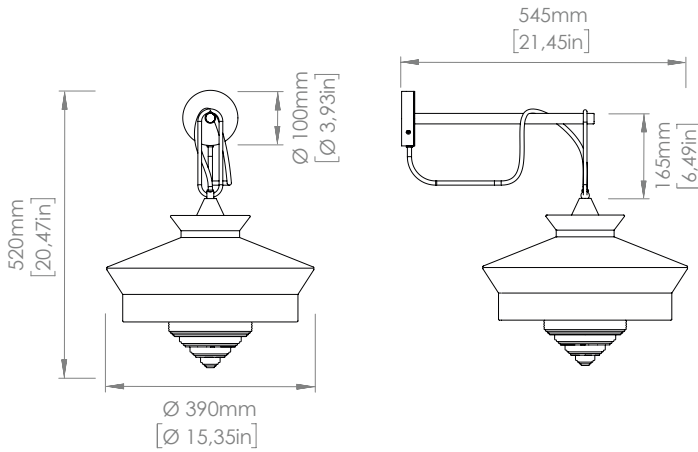

CALYPSO WALL MARTINIQUE

LIGHT EFFECT | EFFETTO LUMINOSO

LIGHT SOURCE | FONTE LUMINOSA

220-240V | 1x14 W E27 LED Light bulb | Lampadina LED

LIGHT SOURCE | FONTE LUMINOSA

110V | 1x14 W E26 LED Light bulb | Lampadina LED

DIMMING | DIMMERAZIONE

Compatible with dimmable LED bulbs
Compatibile con lampadine LED dimmerabili

CABLE | CAVO

Dark brown fabric | Tessuto marrone testa di moro
H.2000mm [78.7"]

FINISHES | FINITURE

METAL FRAME | STRUTTURA METALLICA

Dark brown
Marrone testa di moro

METAL RING | ANELLO METALLICO

Brushed bronze
Bronzo spazzolato

FABRIC SHADE | PARALUME IN TESSUTO

GLASS DIFFUSER | DIFFUSORE IN VETRO

Transparent
Trasparente

Packaging | Imballi	Box 1	Box 2
WALL	420x420xh.250mm [16.5"x16.5"xh.9.8"] 2,5 kg [5.5 lbs]	505x475xh.205mm [19.8"x18.7"xh.8"] 2,5 kg [5.5 lbs]