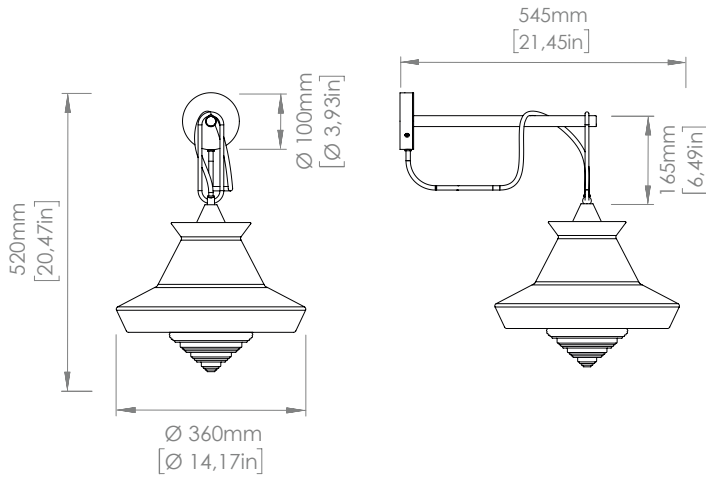

CALYPSO WALL GUADALOUPE

LIGHT EFFECT | EFFETTO LUMINOSO

LIGHT SOURCE | FONTE LUMINOSA

220-240V | 1x14 W E27 LED Light bulb | Lampadina LED

LIGHT SOURCE | FONTE LUMINOSA

110V | 1x14 W E26 LED Light bulb | Lampadina LED

DIMMING | DIMMERAZIONE

Compatible with dimmable LED bulbs
Compatibile con lampadine LED dimmerabili

CABLE | CAVO

Dark brown fabric | Tessuto marrone testa di moro
H.2000mm [78.7"]

FINISHES | FINITURE

METAL FRAME | STRUTTURA METALLICA

Dark brown
Marrone testa di moro

METAL RING | ANELLO METALLICO

Brushed bronze
Bronzo spazzolato

FABRIC SHADE | PARALUME IN TESSUTO

GLASS DIFFUSER | DIFFUSORE IN VETRO

Transparent
Trasparente

Packaging | Imballi	Box 1	Box 2
WALL	420x420xh.250mm [16.5"x16.5"xh.9.8"] 2,5 kg [5.5 lbs]	505x475xh.205mm [19.8"x18.7"xh.8"] 2,5 kg [5.5 lbs]