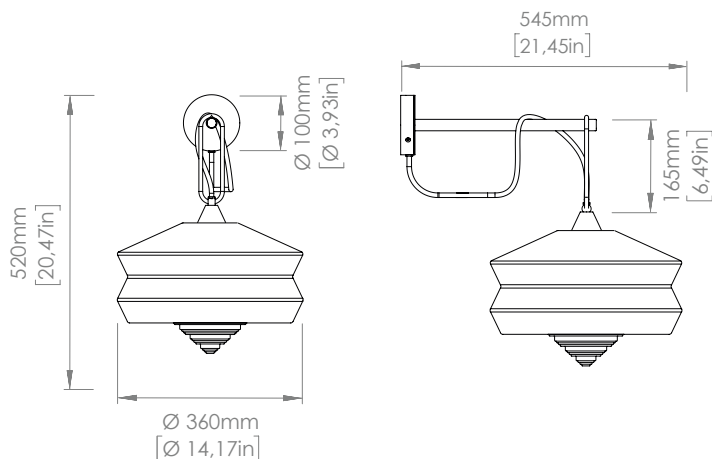

Transparent
 Trasparente

Packaging Imballi	Box 1	Box 2
WALL	420x420xh.250mm [16.5"x16.5"xh.9.8"] 2,5 kg [5.5 lbs]	505x475xh.205mm [19.8"x18.7"xh.8"] 2,5 kg [5.5 lbs]

CALYPSO WALL ANTIGUA

LIGHT EFFECT | EFFETTO LUMINOSO