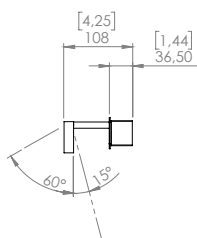

LIGHT EFFECT | EFFETTO LUMINOSO

LIGHT SOURCE | FONTE LUMINOSA

220-240V · 110V | 1x35 W Strip LED
4.140 Lm | 2.700 K | CRI >90 | IP44

DIMMING | DIMMERAZIONE

Phase cut (Triac) | Taglio di fase
DALI or 1-10V on demand | DALI o 1-10V