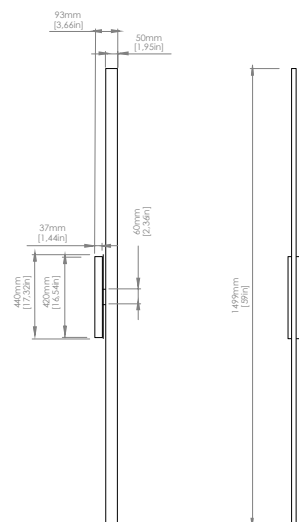

FLY WALL H.2400