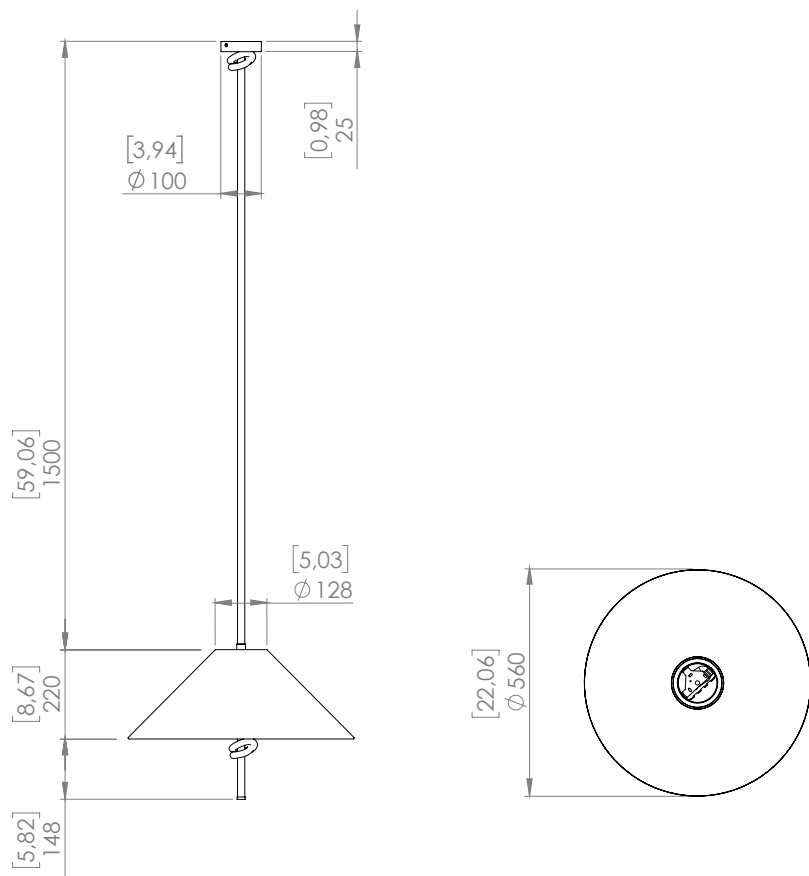

LIGHT SOURCE | FONTE LUMINOSA

220-240V · 110V | 1x14 W LED module  
1.680 Lm | 2.700 K | CRI >90

DIMMING | DIMMERAZIONE

Phase cut (Triac) | Taglio di fase

ROPE | CORDA

Cable covered in coloured rope  
Cavo rivestito in corda colorata  
H.1500mm [59"]