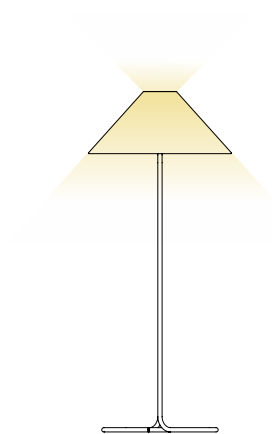

# Hat

PAOLA NAVONE - STUDIO OTTO

SUSPENSION

FLOOR

TABLE

Essential yet full of character, Hat is a tribute to 1950s French design. The suspension, table, and floor lamps, covered with rope and topped with white lampshades, celebrate a relaxed elegance. Material and light interact in perfect harmony, balancing craftsmanship with a contemporary vision, all with a touch of sophisticated vintage charm.

Essenziale ma ricca di carattere, Hat è un omaggio al design francese degli anni '50.

Le lampade a sospensione, da tavolo e da terra, rivestite in corda e illuminate da paralumi bianchi, celebrano un'eleganza rilassata. Materia e luce dialogano in perfetto equilibrio tra artigianalità e visione contemporanea, con un tocco vintage sofisticato.

<b>LARGE</b>	700x700xh.400mm [27.5"x27.5"xh.15.7"]
	6 kg [13.2 lbs]

HAT FLOOR

LIGHT EFFECT | EFFETTO LUMINOSO

**LIGHT SOURCE | FONTE LUMINOSA**

220-240V | 1x12 W E27 full light LED bulb  
 110V | 1x12 W E26 full light LED bulb  
 Bulb not included | Lampadina non inclusa