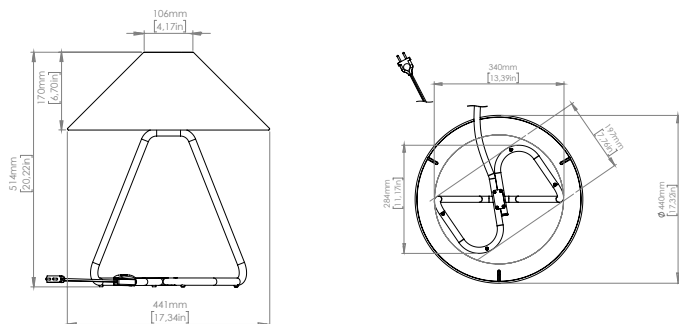

HAT TABLE

LIGHT EFFECT | EFFETTO LUMINOSO

LIGHT SOURCE | FONTE LUMINOSA

220-240V | 1x11 W E27 full light LED bulb
110V | 1 x 11 E26 full light LED bulb
Bulb not included | Lampadina non inclusa

DIMMING | DIMMERAZIONE

Dimmer on board | Dimmer a bordo

CABLE | CAVO

Dark brown fabric | Tessuto marrone testa di moro
L. 300mm + 2000mm [11.8" + 78.7"]

FINISHES | FINITURE

CANOPY | ROSONE

- Graphite grey
  Grigio grafite
- Japanese red
  Rosso giapponese

FABRIC DIFFUSER | DIFFUSORE IN TESSUTO

- White linen
  Lino bianco
- Tyvek
  Tyvek

Packaging | Imballi

TABLE	550x550x600mm [21.6"x21.6"xh.23"]
	3.5 kg [7.7 lbs]