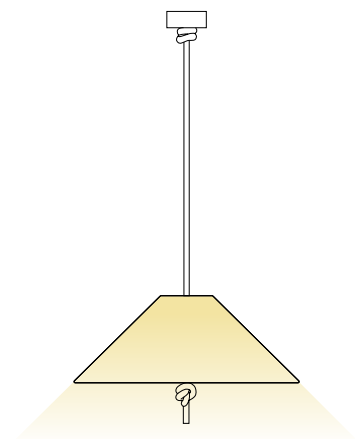

HAT SUSPENSION MEDIUM

LIGHT EFFECT | EFFETTO LUMINOSO

LIGHT SOURCE | FONTE LUMINOSA

220-240V · 110V | 1x12 W LED module
1.440 Lm | 2.700 K | CRI >90

DIMMING | DIMMERAZIONE

Phase cut (Triac) | Taglio di fase

ROPE | CORDA

Cable covered in coloured rope
Cavo rivestito in corda colorata
H.1500mm [59"]

FINISHES | FINITURE

CANOPY | ROSONE

- Graphite grey
  Grigio grafite
- Japanese red
  Rosso giapponese

FABRIC DIFFUSER | DIFFUSORE IN TESSUTO

- White linen
  Lino bianco
- Tyvek
  Tyvek

Packaging | Imballi

MEDIUM	550x550x300mm [21.6"x21.6"xh.11.8"]
	3.5 kg [7.7 lbs]